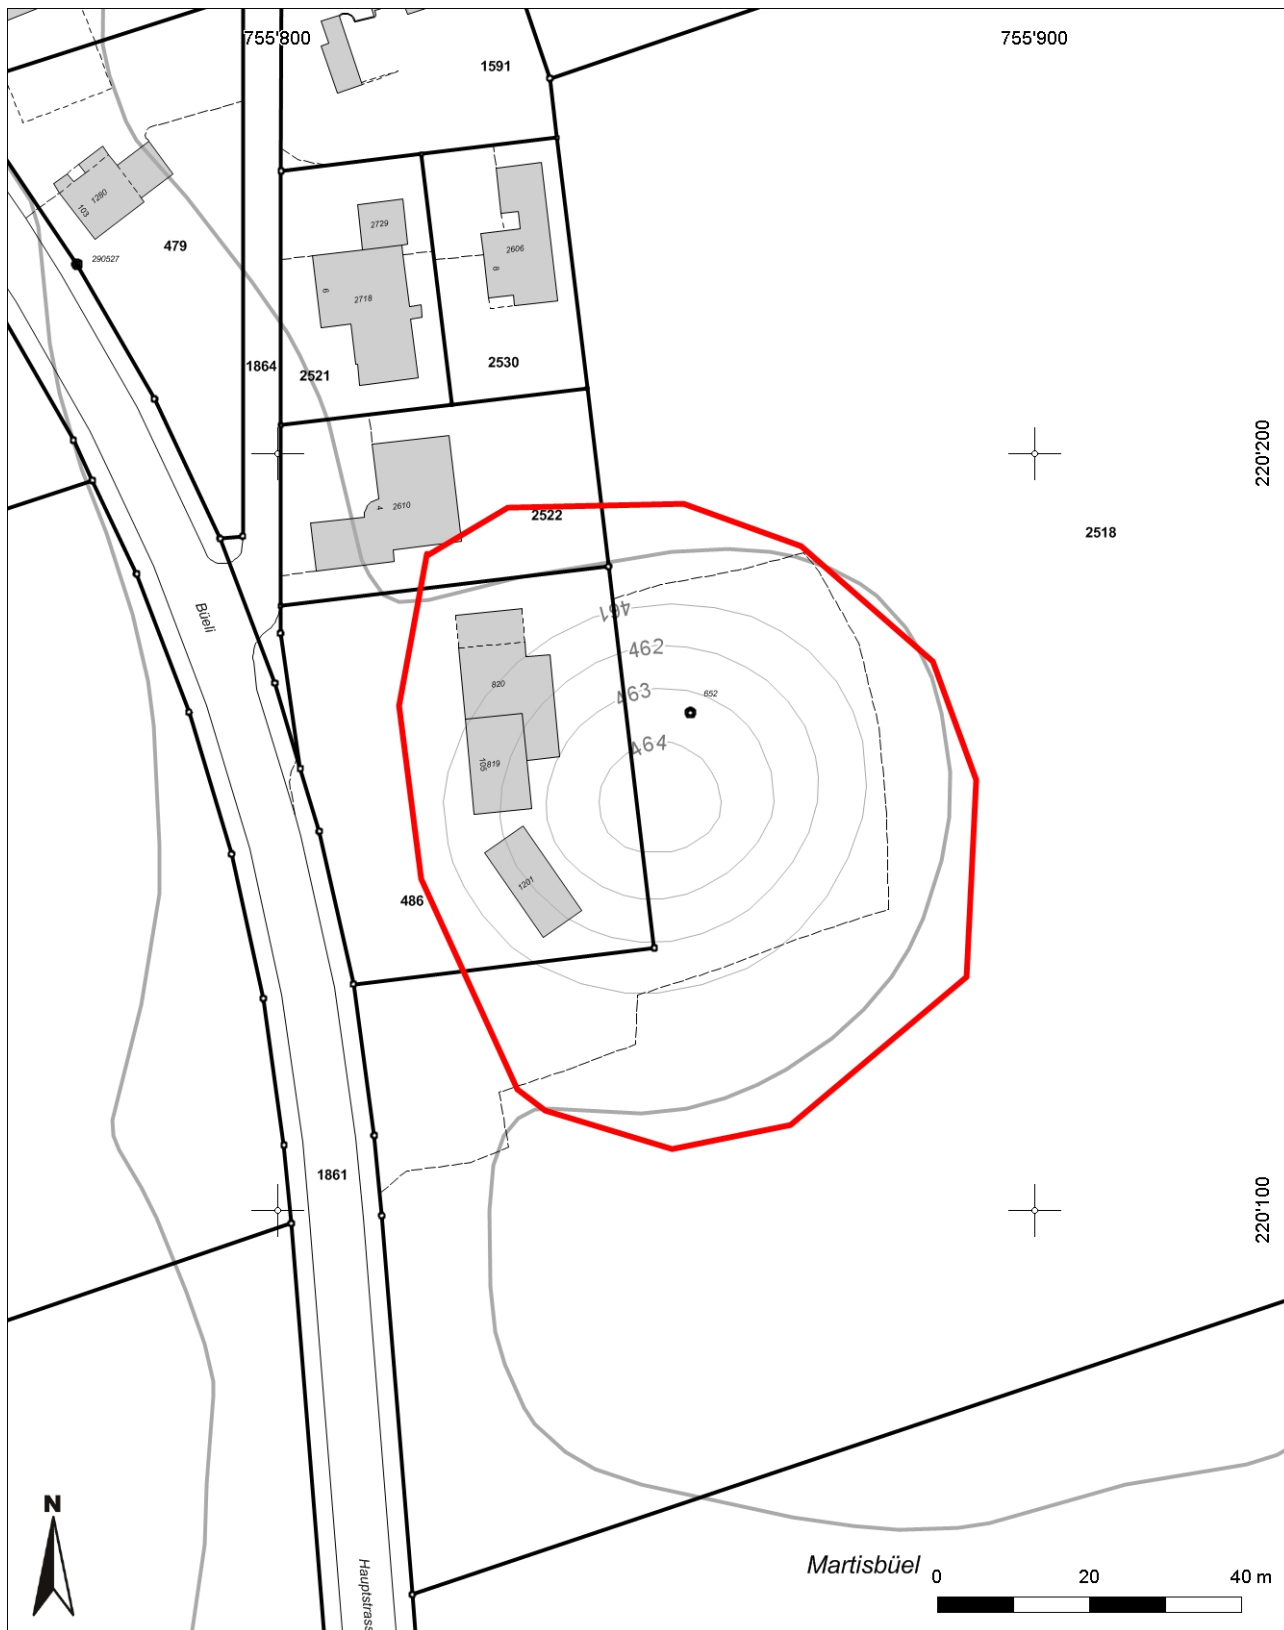

**Inventarblatt 32.040:
Sevelen, Martisbüel**

Signatur	32.040
Gemeinde	Sevelen
Koordinaten (kurz)	755 850/220 175
Epoche	UN (Unbekannt)
Gattung	SI 10 (Burg, Schloss)
Titel	Martisbüel: Burgstelle?

32.040: Sevelen Martisbüel

Mittelpunkt-Koordinaten 755'849 / 220'151
Masstab 1 : 1000

Für die Richtigkeit & Aktualität der Daten wird keine Garantie übernommen.
Es gelten die Nutzungsbedingungen des Geoportals.
© IGGIS 20.01.2014