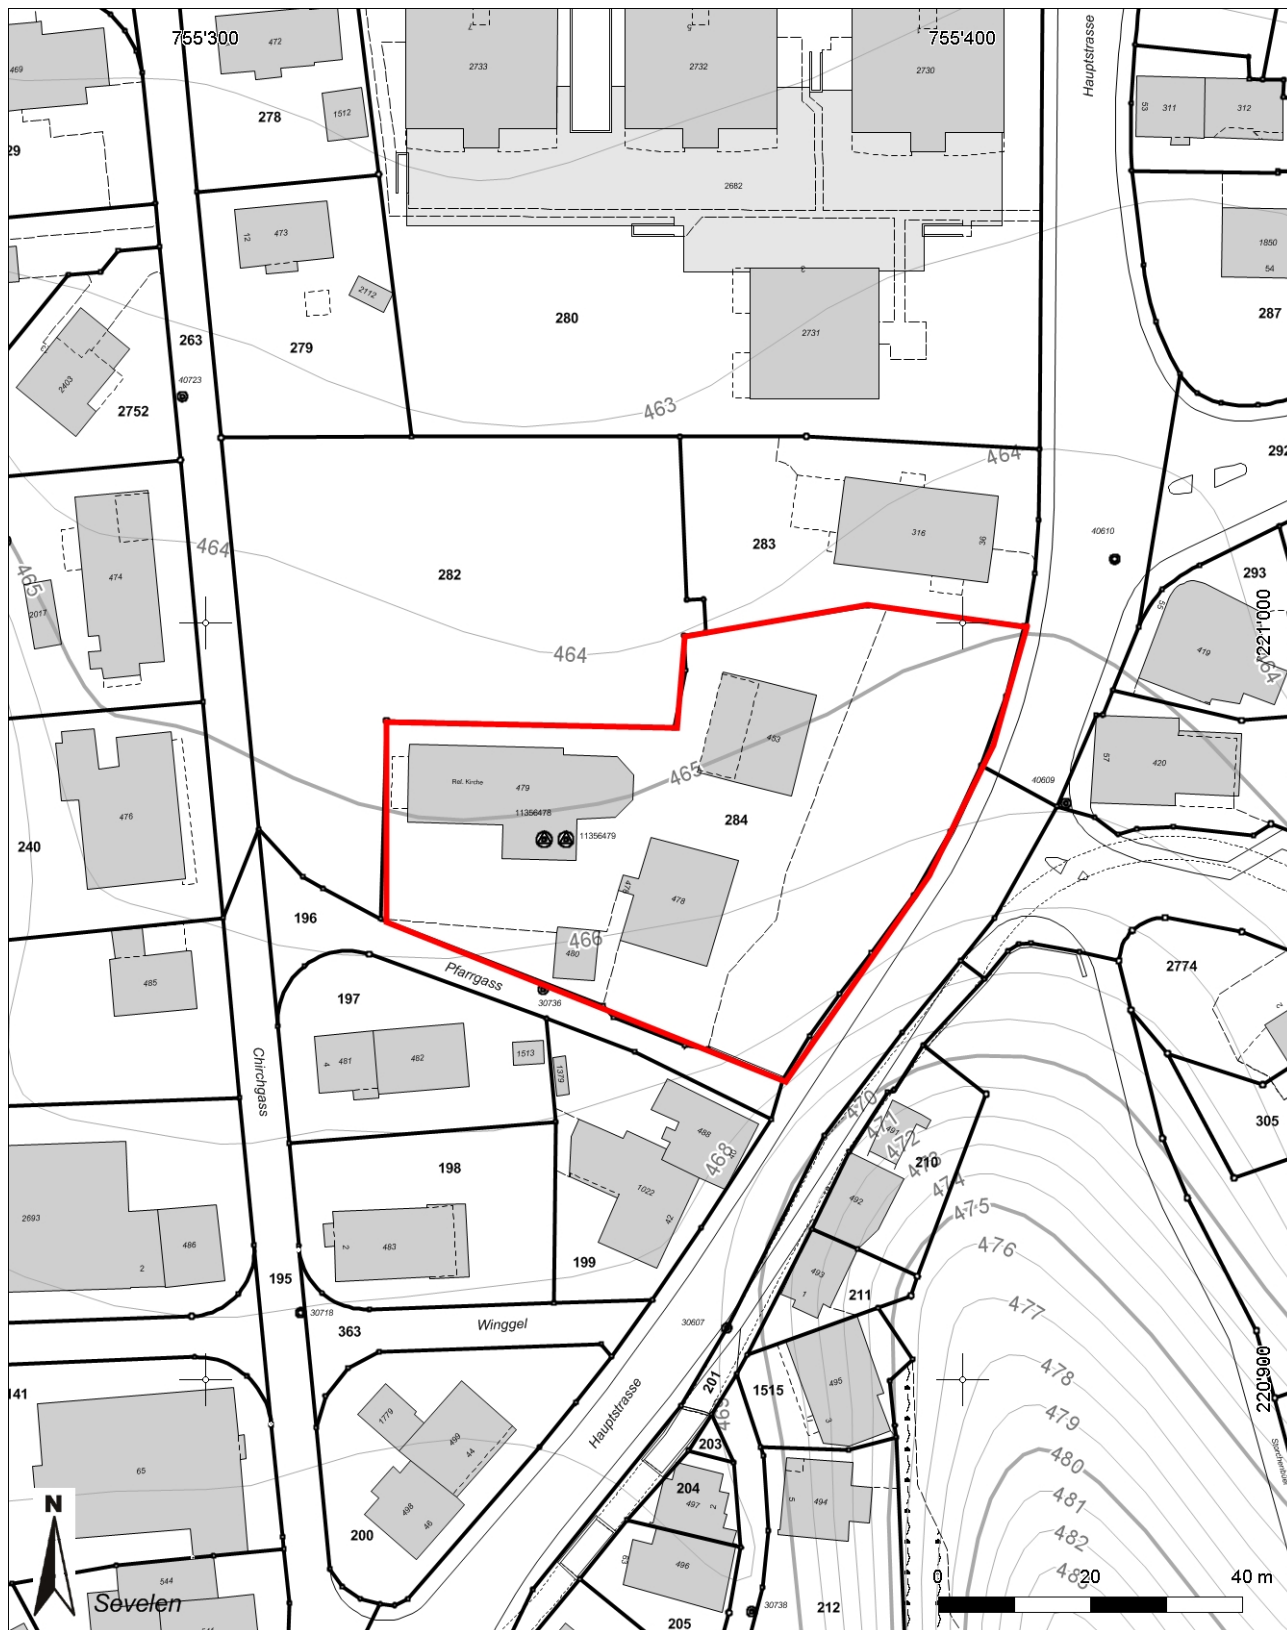

**Inventarblatt 32.027:
Sevelen, Kirche St.Johannes**

Signatur	32.027
Gemeinde	Sevelen
Koordinaten (kurz)	755 350/220 950
Epoche	MZ (Mittelalter bis Neuzeit)
Gattung	SI 12 (Sakrale Anlage, Kultstätte, Tempel, Kirche, Kapelle, Kloster)
Titel	Kirche St.Johannes

32.027: Sevelen Kirche St.Johannes

Mittelpunkt-Koordinaten 755'359 / 220'974

Masstab 1 : 1000

Für die Richtigkeit & Aktualität der Daten wird keine Garantie übernommen.
Es gelten die Nutzungsbedingungen des Geoportals.