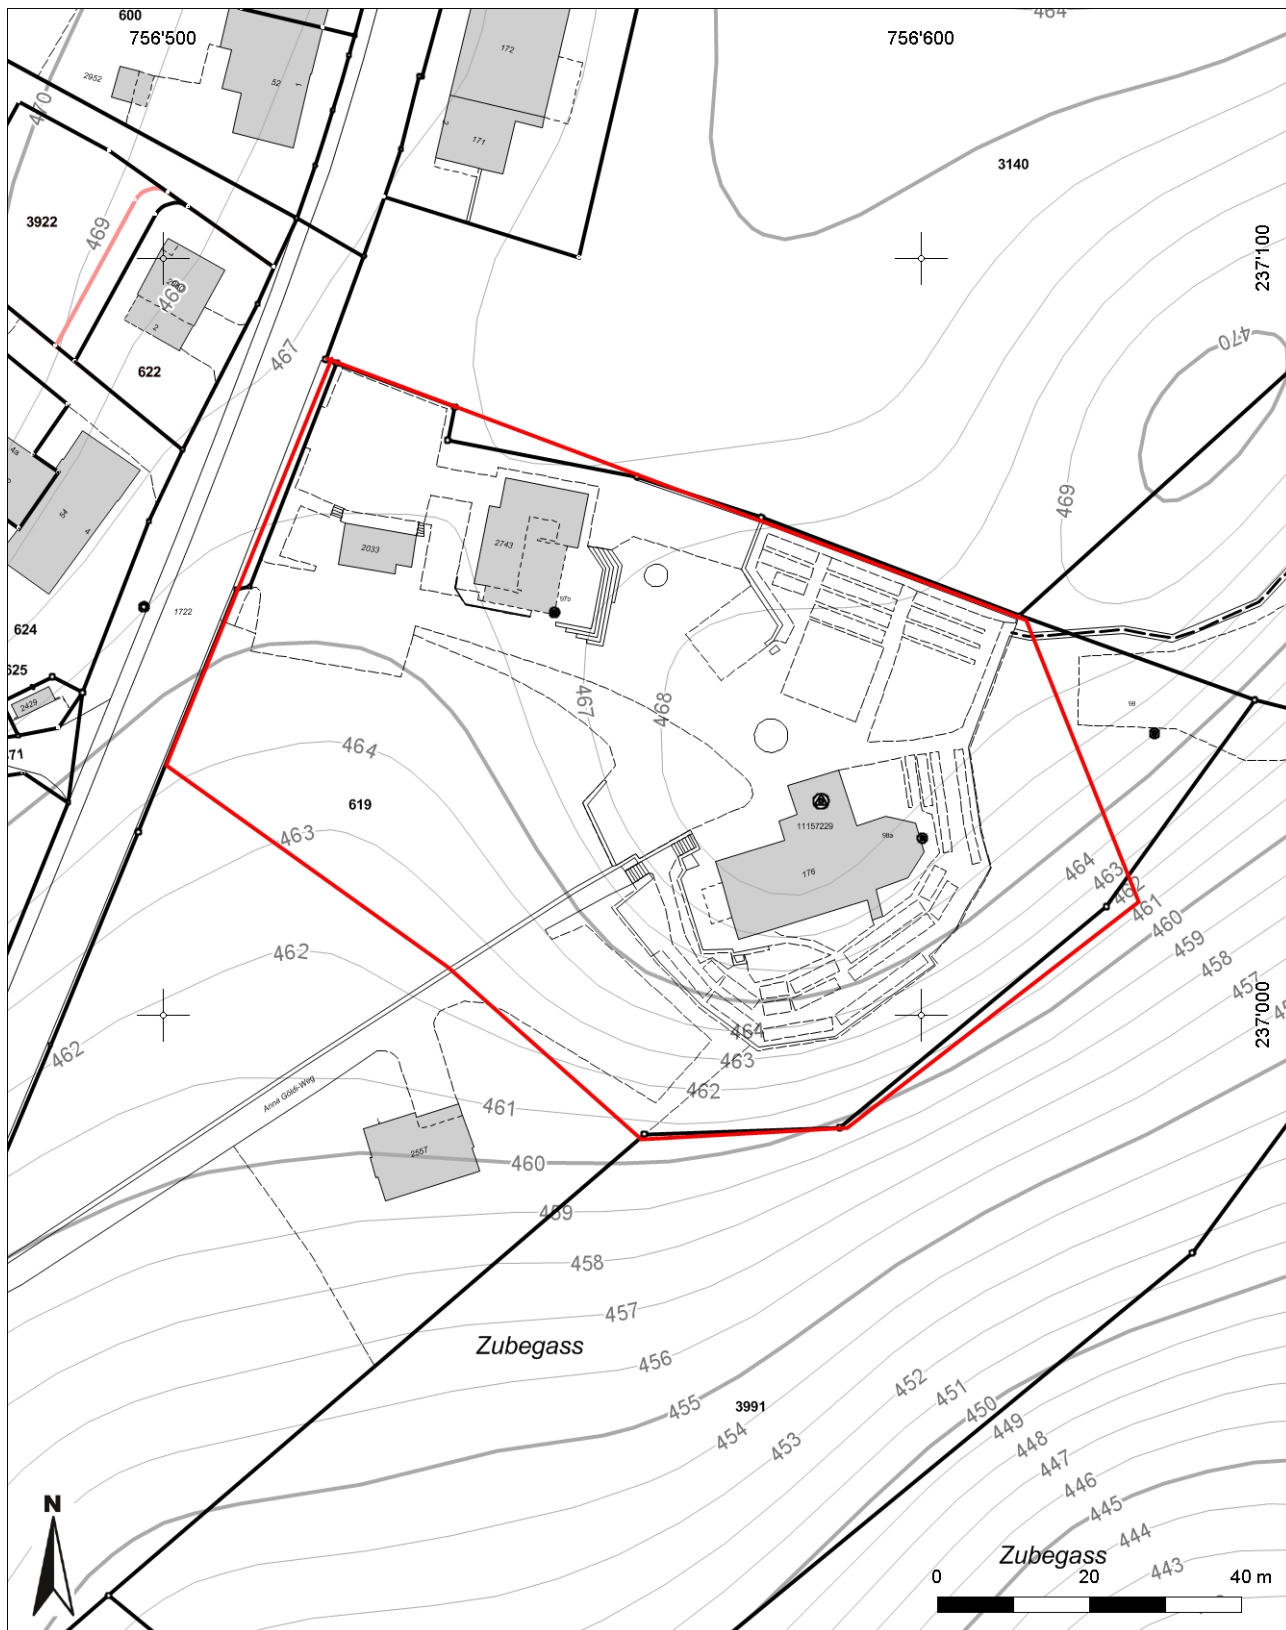

**Inventarblatt 28.017:**  
**Sennwald, Evangelische Kirche**

|                           |  |
|---------------------------|--|
| <b>Signatur</b>           | 28.017   |
| <b>Gemeinde</b>           | Sennwald   |
| <b>Koordinaten (kurz)</b> | 756 590/237 030  |
| <b>Epoche</b>             | MZ (Mittelalter bis Neuzeit)   |
| <b>Gattung</b>            | SI 12 (Sakrale Anlage, Kultstätte, Tempel, Kirche, Kapelle, Kloster) |
| <b>Titel</b>              | Sennwald: Evangelische Kirche  |

# 28.017: Sennwald

## Sennwald, Evang. Pfarrkirche

Mittelpunkt-Koordinaten 756'564 / 237'026  
Massstab 1 : 1000

Für die Richtigkeit & Aktualität der Daten wird keine Garantie übernommen.  
Es gelten die Nutzungsbedingungen des Geoportals.  
© IGGIS 20.01.2014