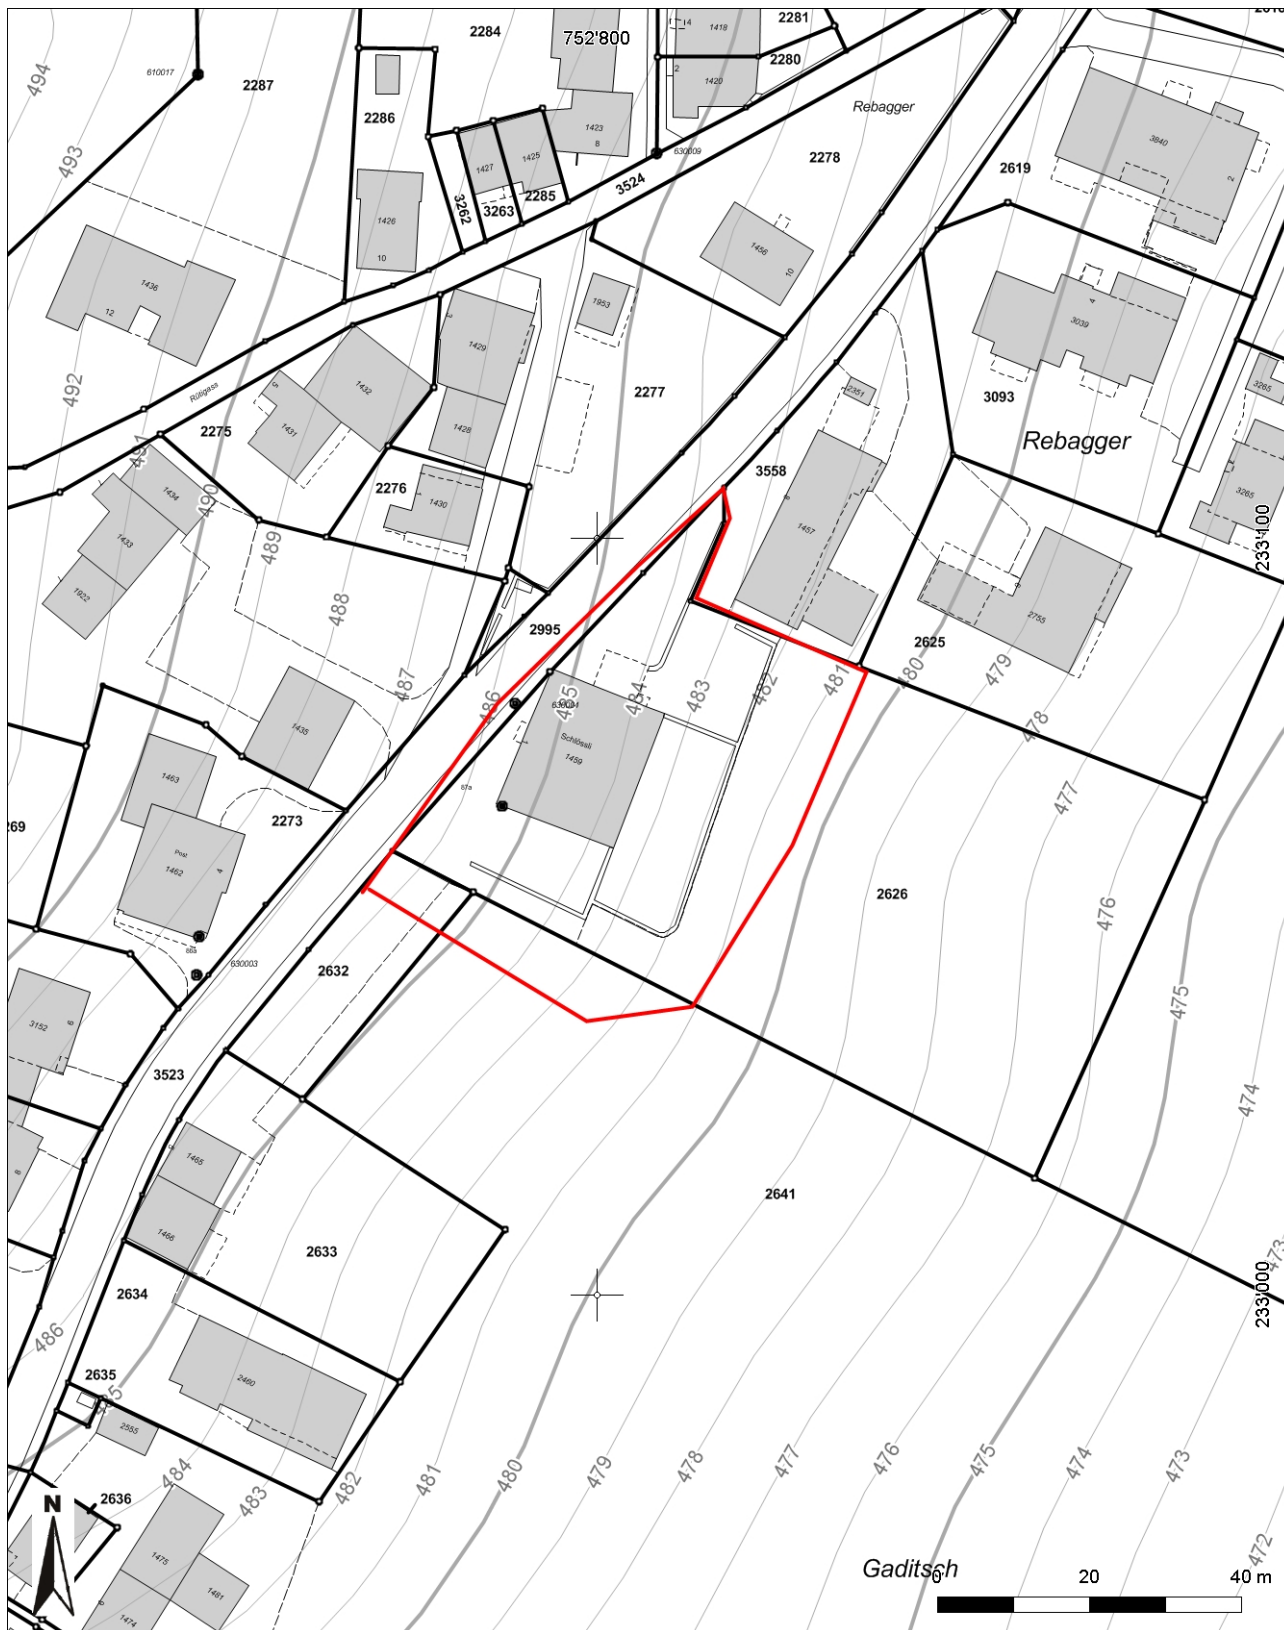

**Inventarblatt 28.015:
Sennwald, Schlössli Sax**

Signatur	28.015
Gemeinde	Sennwald
Koordinaten (kurz)	752 800/233 070
Epoche	MZ (Mittelalter bis Neuzeit)
Gattung	SI 10 (Burg, Schloss)
Titel	Schlössli Sax

28.015: Sennwald Schlössli Sax

Mittelpunkt-Koordinaten 752'807 / 233'062
 Massstab 1 : 1000

Für die Richtigkeit & Aktualität der Daten wird keine Garantie übernommen.
 Es gelten die Nutzungsbedingungen des Geoportals.
 © IGGIS 20.01.2014