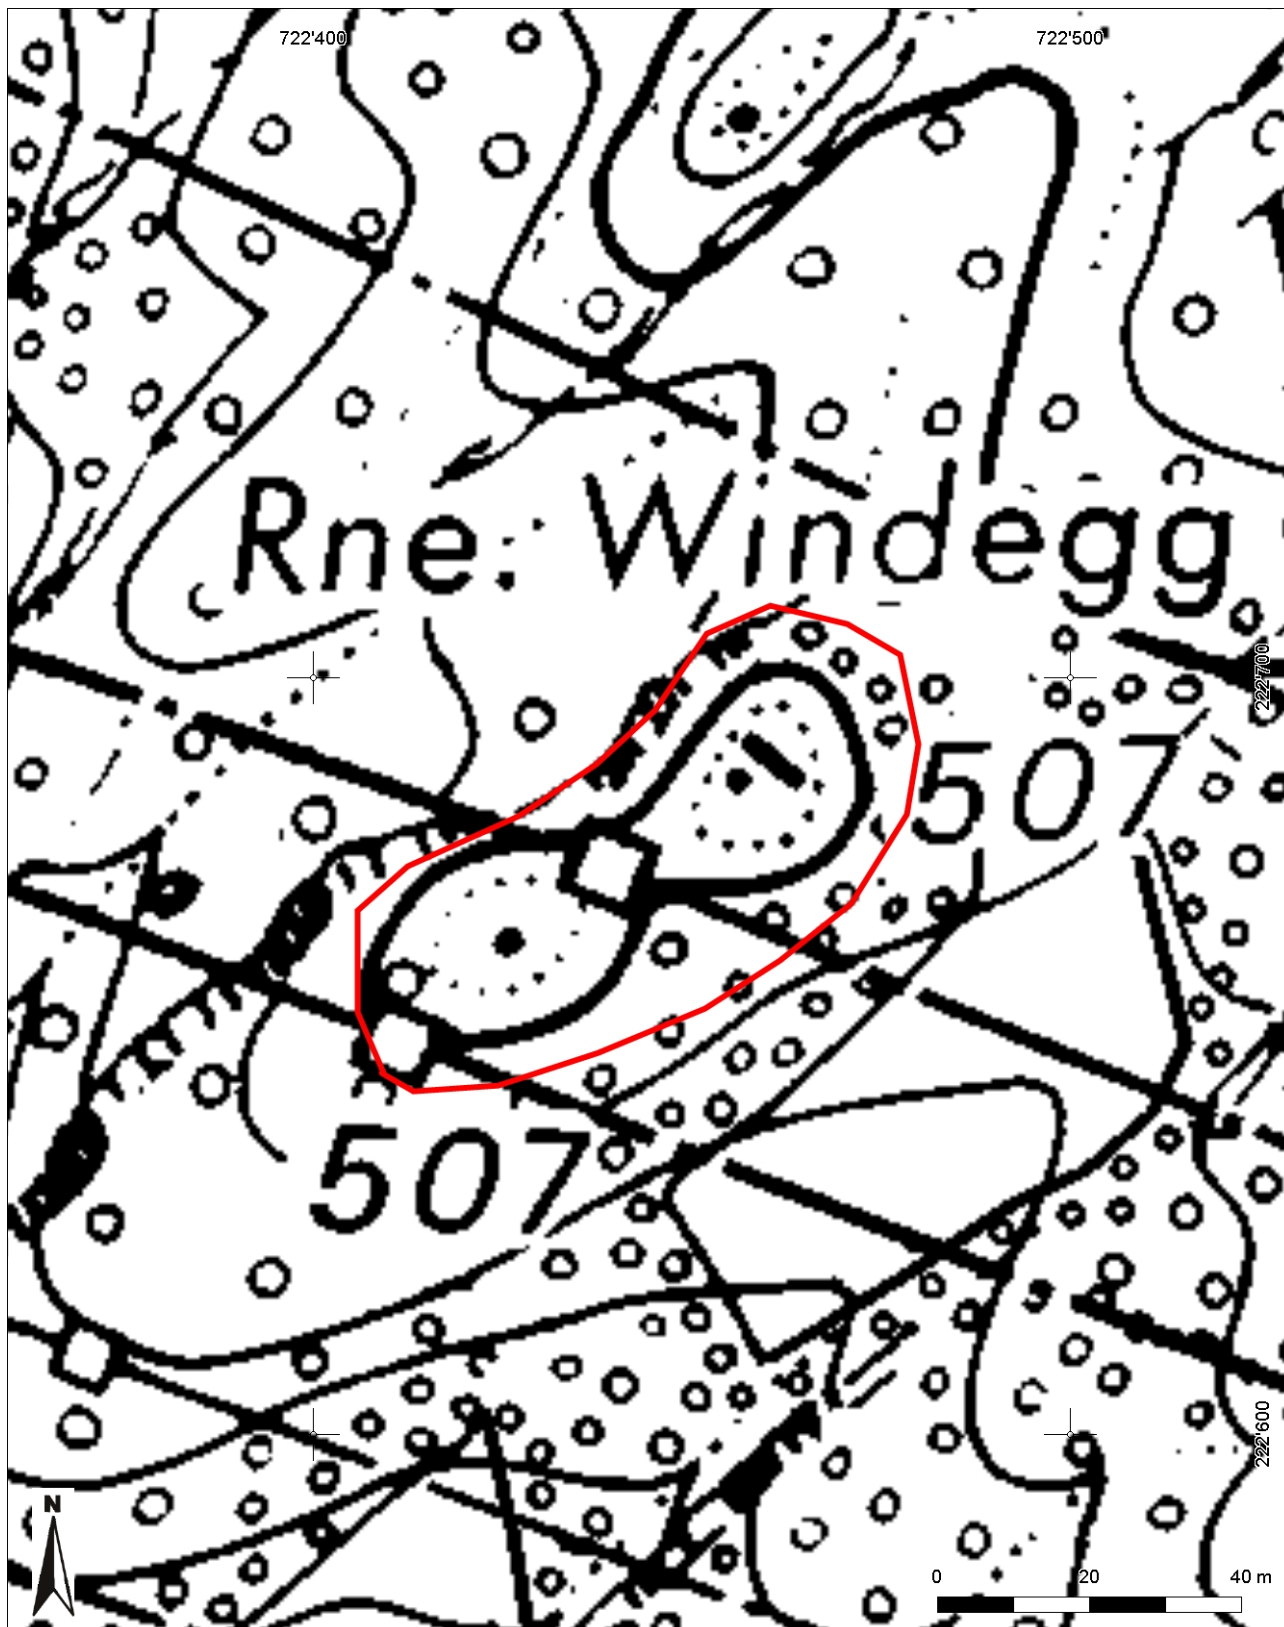

**Inventarblatt 44.010, 017:  
Schänis, Ruine Niederwindegg**

<b>Signatur</b>	44.010, 017
<b>Gemeinde</b>	Schänis
<b>Koordinaten (kurz)</b>	722 455/222 685
<b>Epoche</b>	PM (Prähistorische Zeit bis Mittelalter)
<b>Gattung</b>	MÜ 01 (Einzelfund) SI 10 (Burg, Schloss)
<b>Titel</b>	Ruine Niederwindegg: römische Münzen, mittelalterliche Burg

### 44.010, 017: Schänis Ruine Niederwindegg

Mittelpunkt-Koordinaten 722'445 / 222'681

Masstab 1 : 1000

Für die Richtigkeit & Aktualität der Daten wird keine Garantie übernommen.  
Es gelten die Nutzungsbedingungen des Geoportals.