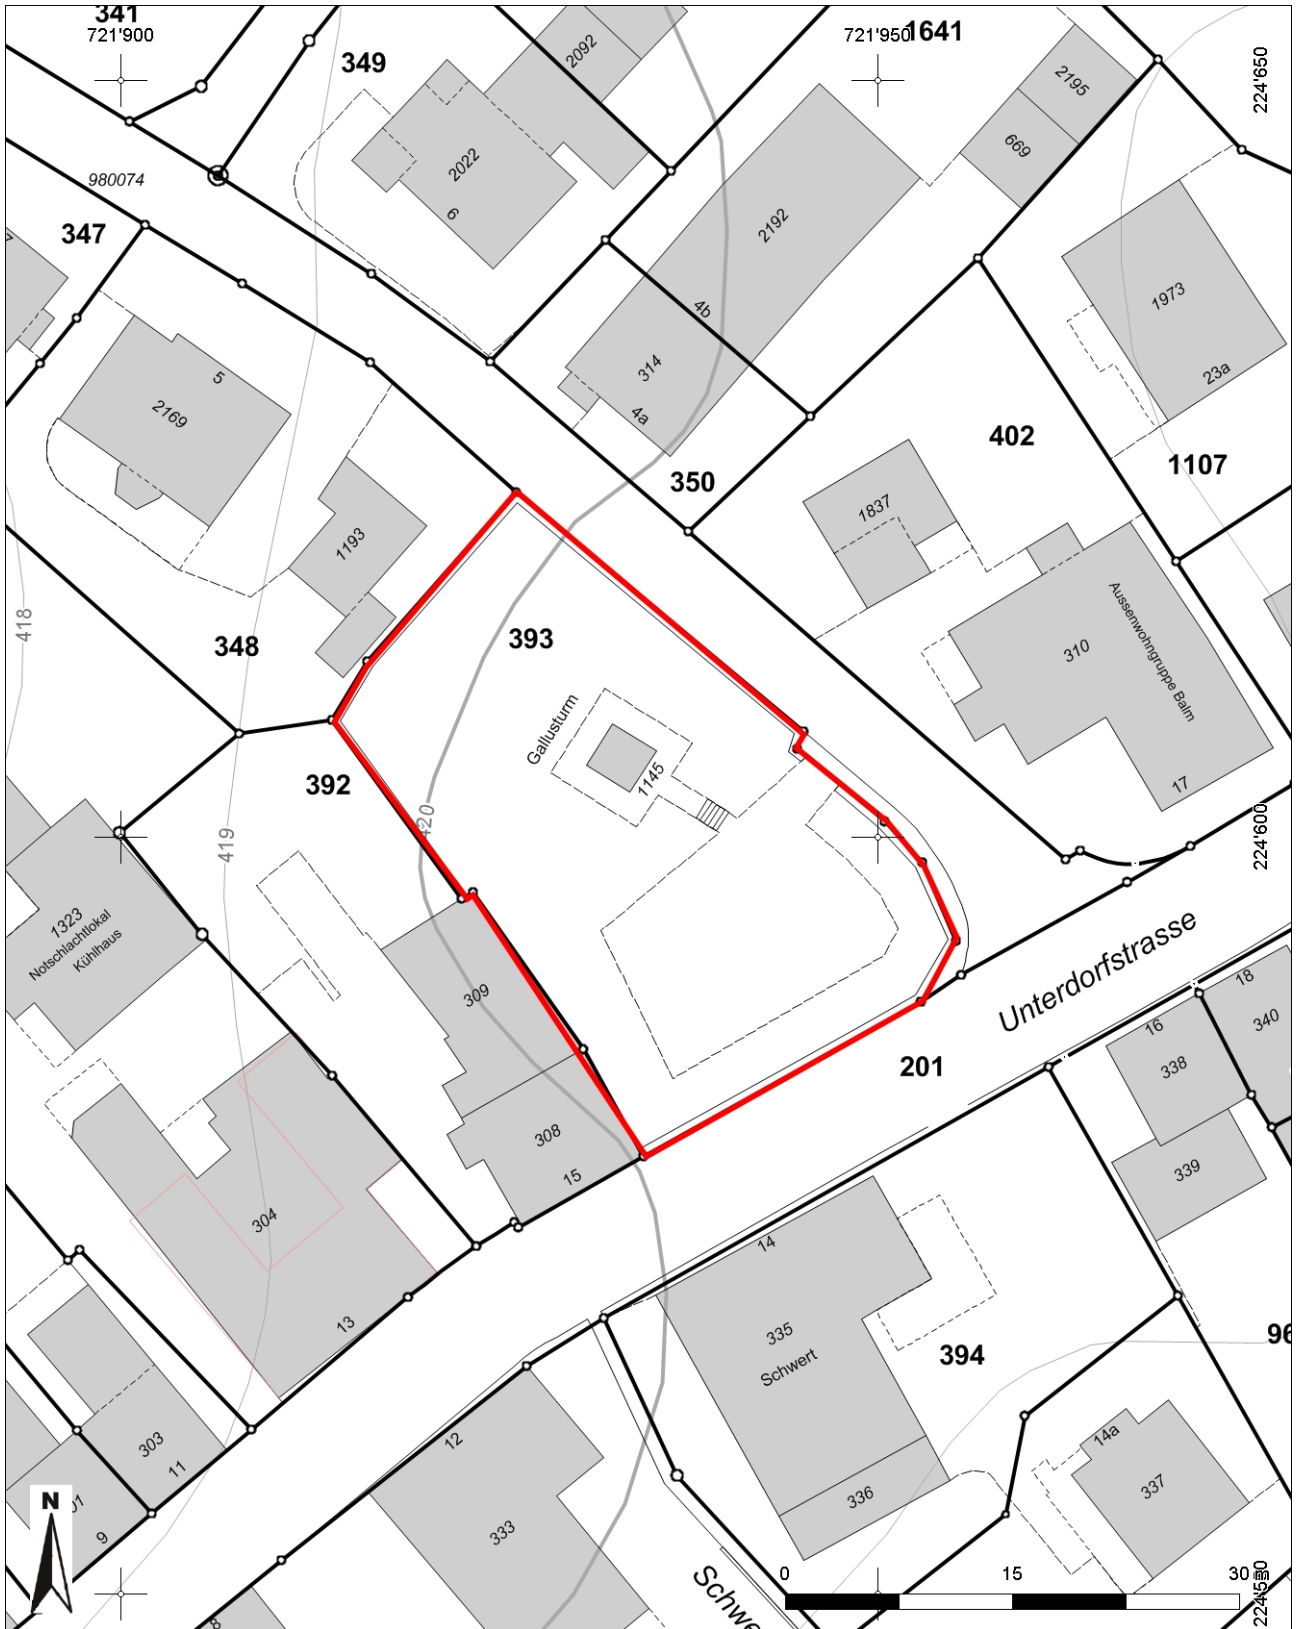

**Inventarblatt 44.008:  
Schänis, Kapelle St.Gallus, Gallusturm**

<b>Signatur</b>	44.008
<b>Gemeinde</b>	Schänis
<b>Koordinaten (kurz)</b>	721 930/224 605
<b>Epoche</b>	MA (Hoch- bis Spätmittelalter)
<b>Gattung</b>	SI 12 (Sakrale Anlage, Kultstätte, Tempel, Kirche, Kapelle, Kloster)
<b>Titel</b>	Ehem. Kapelle St.Gallus, Gallusturm

## 44.006: Schänis Kapelle St.Gallus, Gallusturm

Mittelpunkt-Koordinaten 721'935 / 224'601

Masstab 1 : 500

Für die Richtigkeit & Aktualität der Daten wird keine Garantie übernommen.  
Es gelten die Nutzungsbedingungen des Geoportals.