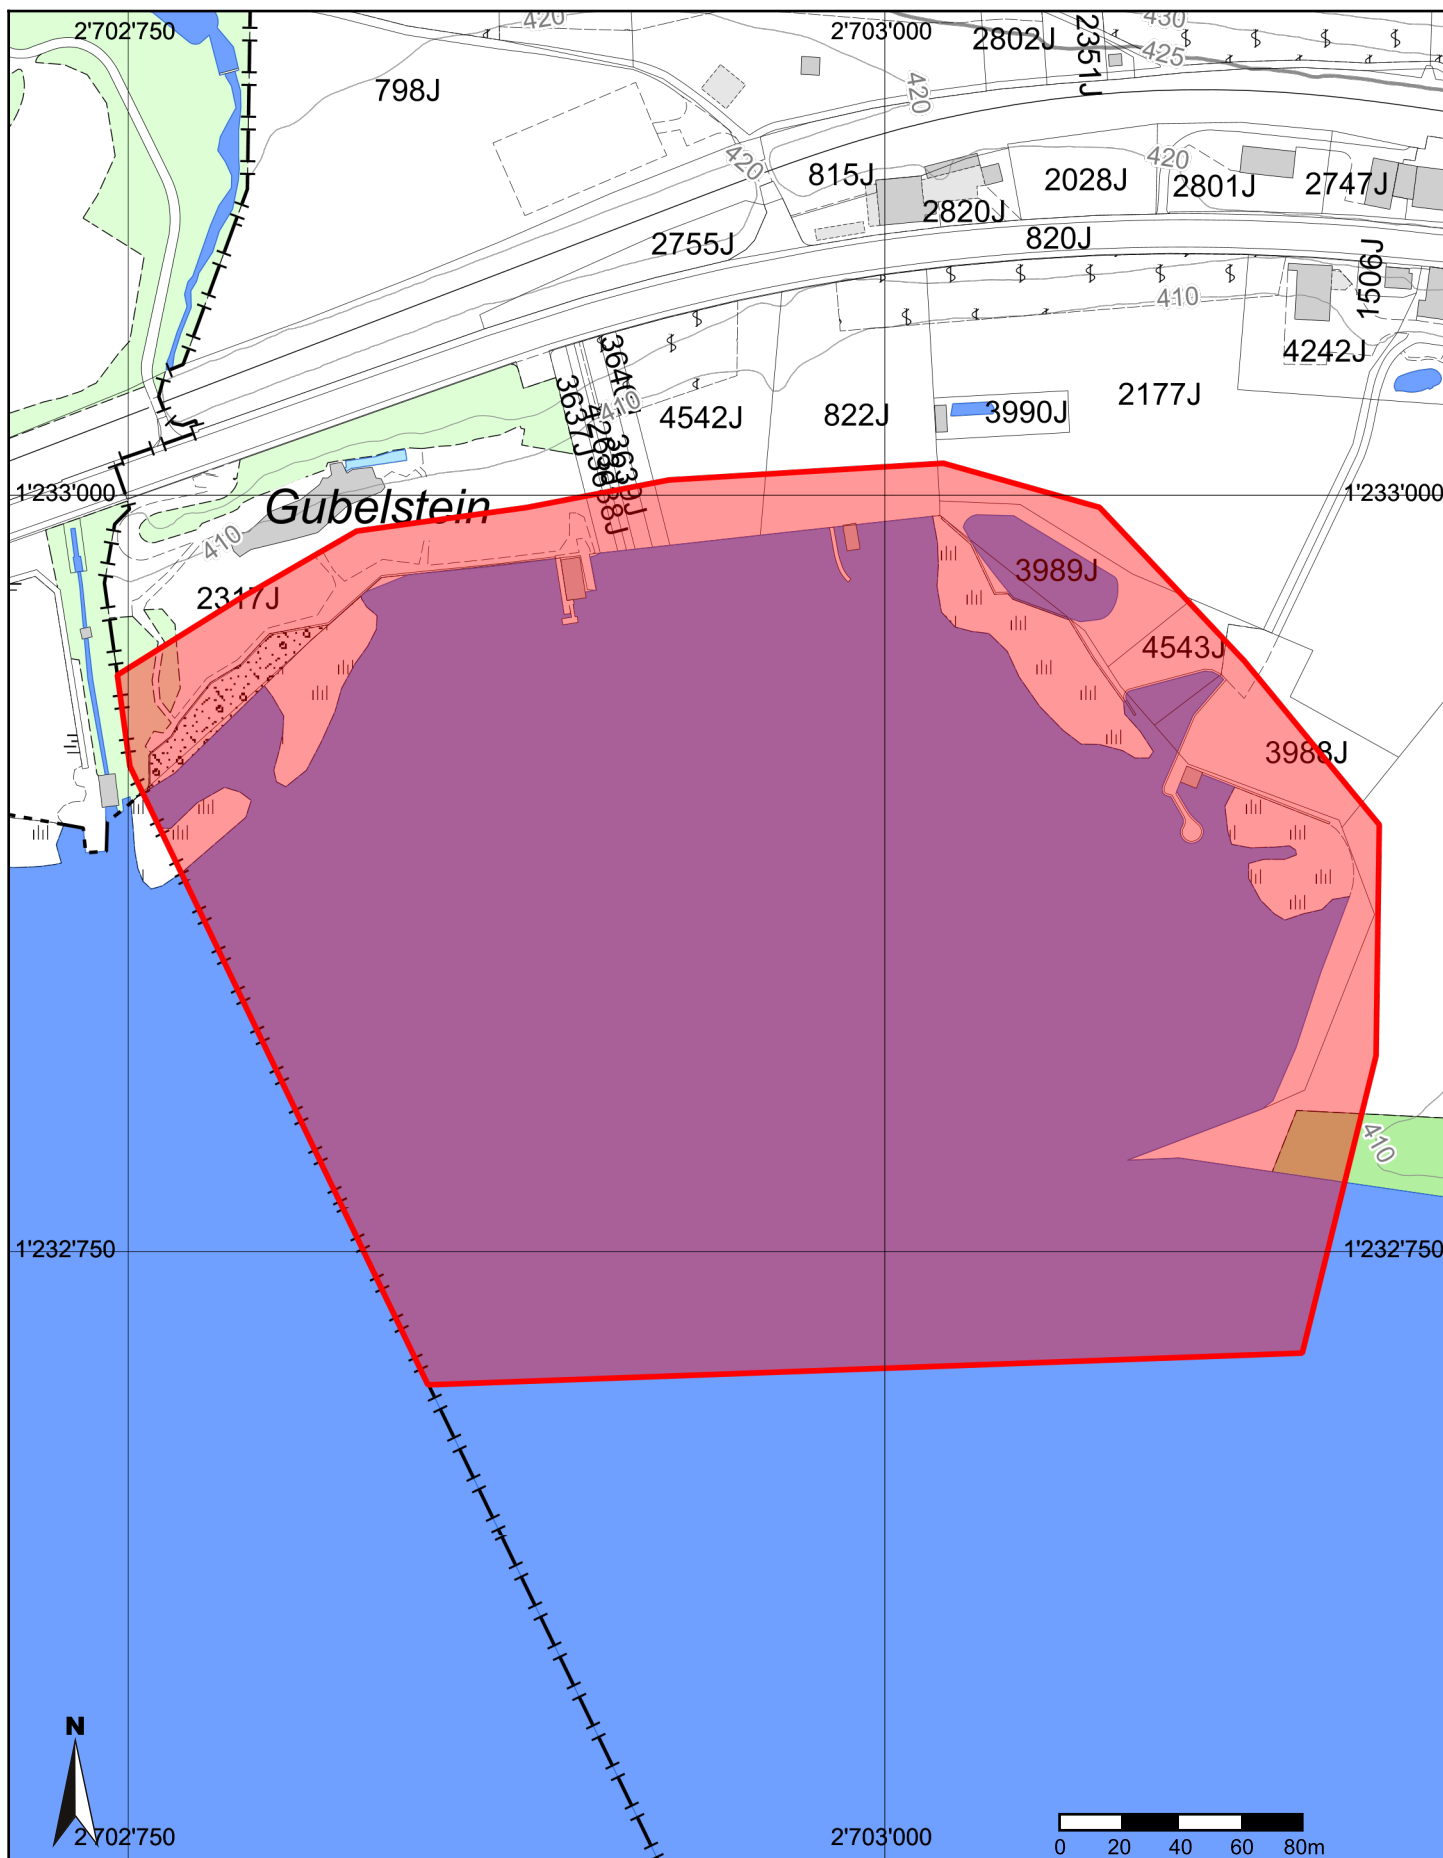

Inventarblatt Schützenswerte Archäologische Fundstelle (SAF)

SAF Signatur	SAF_53_12
Gemeinde	Rapperswil-Jona
SAF Titel	Seeufersiedlung Feldbach Ost
SAF Koordinaten E (LV95)	2 702 950,00
SAF Koordinaten N (LV95)	1 232 860,00
Geoportal Link	https://www.geoportal.ch/ktsg/map/349?y=2702950&x=1232860&scale=10000&rotation=0
Aktueller Richtplan	Richtplan_2020
KGS Objekt(e)	
ISOS	
UNESCO	Pfahlbauten und Puffer
Begründung Schutz	Jungsteinzeitliche Seeufersiedlung. Teil des UNESCO-Welterbes "Pfahlbauten". Prähistorische Fundstellen sind wichtige Zeugen aus schriftlosen Zeiten und deshalb schützenswert.
Befundgruppen/Gattungen Epochen	SI 01 (Siedlung, NE Neolithikum)
Bemerkungen	Bezeichnung Richtplan_2014: 53.048

Für die Richtigkeit & Aktualität der Daten wird keine Garantie übernommen.

Es gelten die Nutzungsbedingungen des Geoportals.

11.01.2021

Masstab 1: 2'500

Koordinaten 2'702'948, 1'232'854