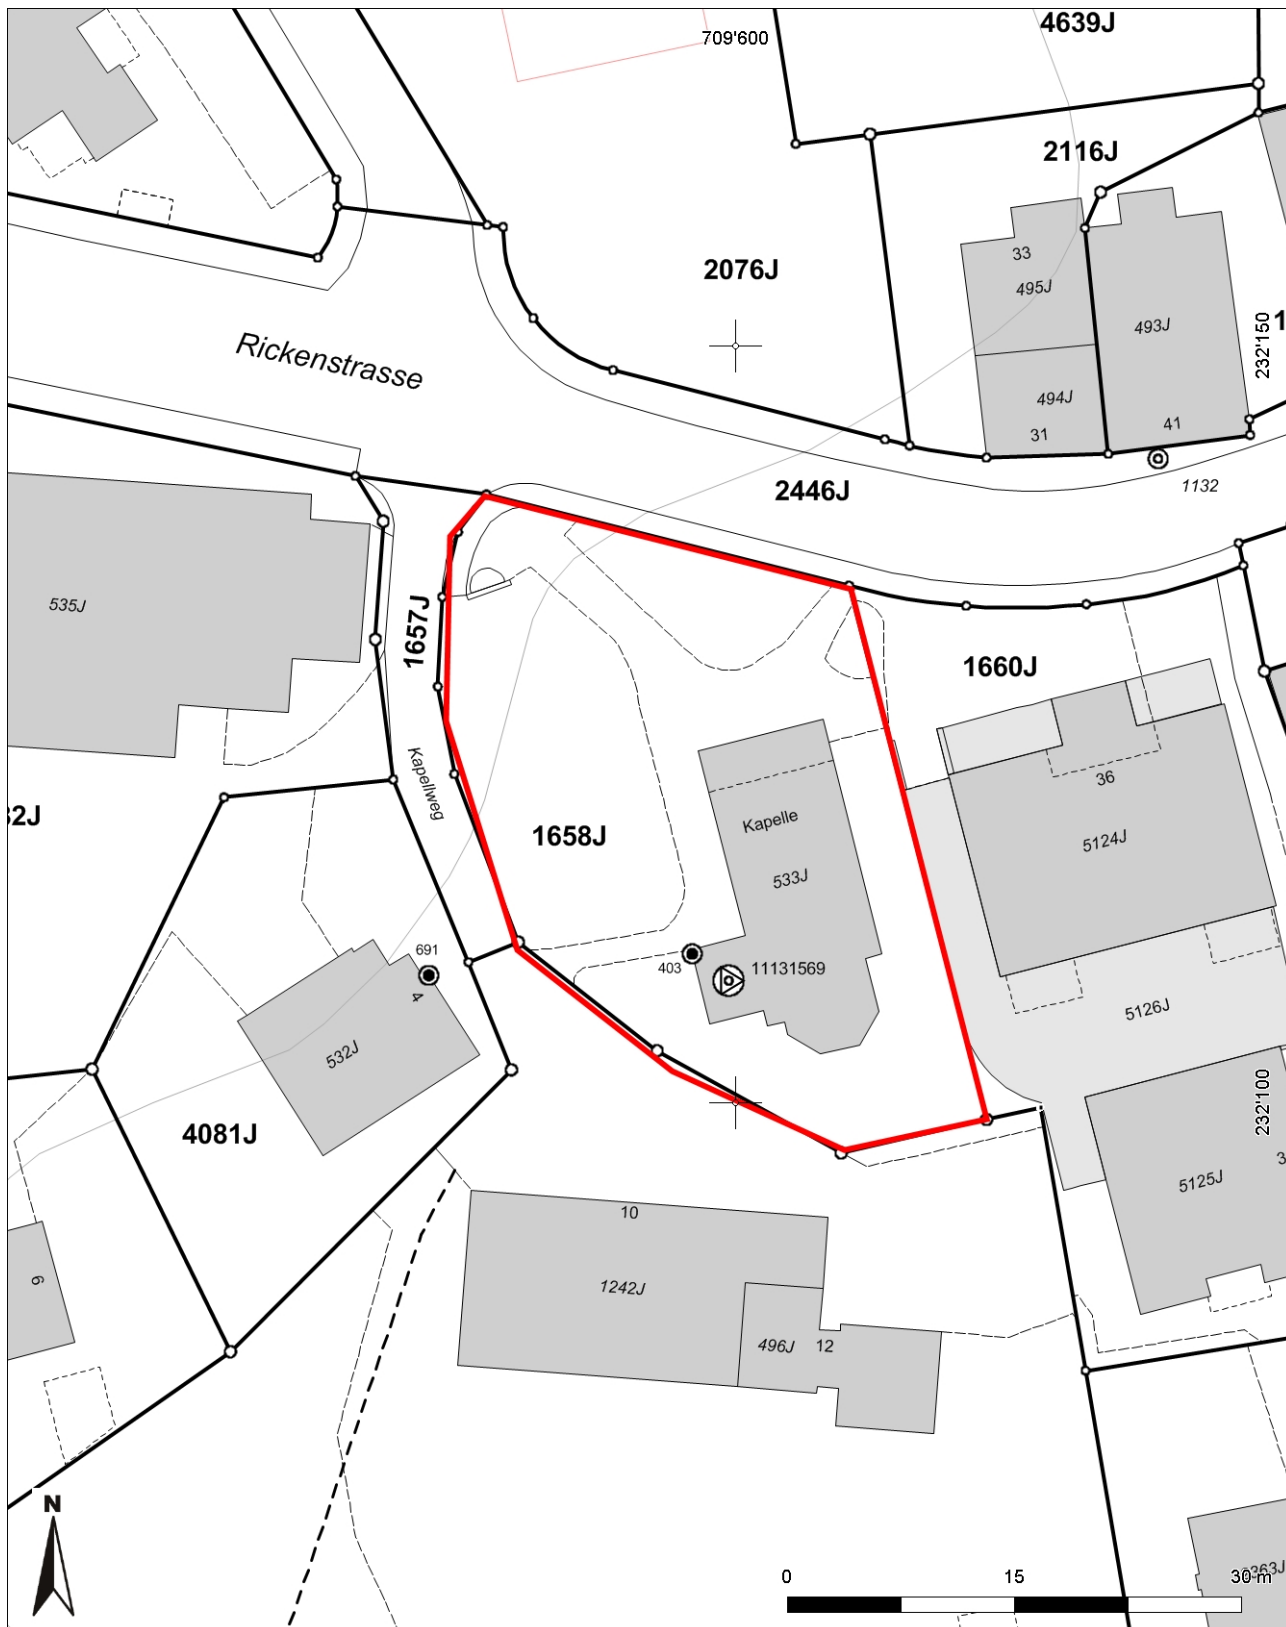

Inventarblatt 53.080:
Rapperswil-Jona, Wagen, Kapelle St.Wendelin

Signatur	53.080
Gemeinde	Rapperswil-Jona
Koordinaten (kurz)	709 600/232 120
Epoche	RM (Römische Zeit bis Mittelalter)
Gattung	EZ (Einzelfund) SI 12 (Sakrale Anlage, Kultstätte, Tempel, Kirche, Kapelle, Kloster)
Titel	Wagen, im Dorf: abgebrochene Kapelle St. Wendelin

53.080: Rapperswil-Jona Wagen, Kapelle St.Wendelin

Mittelpunkt-Koordinaten 709'594 / 232'119
Massstab 1 : 500

Für die Richtigkeit & Aktualität der Daten wird keine Garantie übernommen.
Es gelten die Nutzungsbedingungen des Geoportals.
© IGGIS 10.02.2014