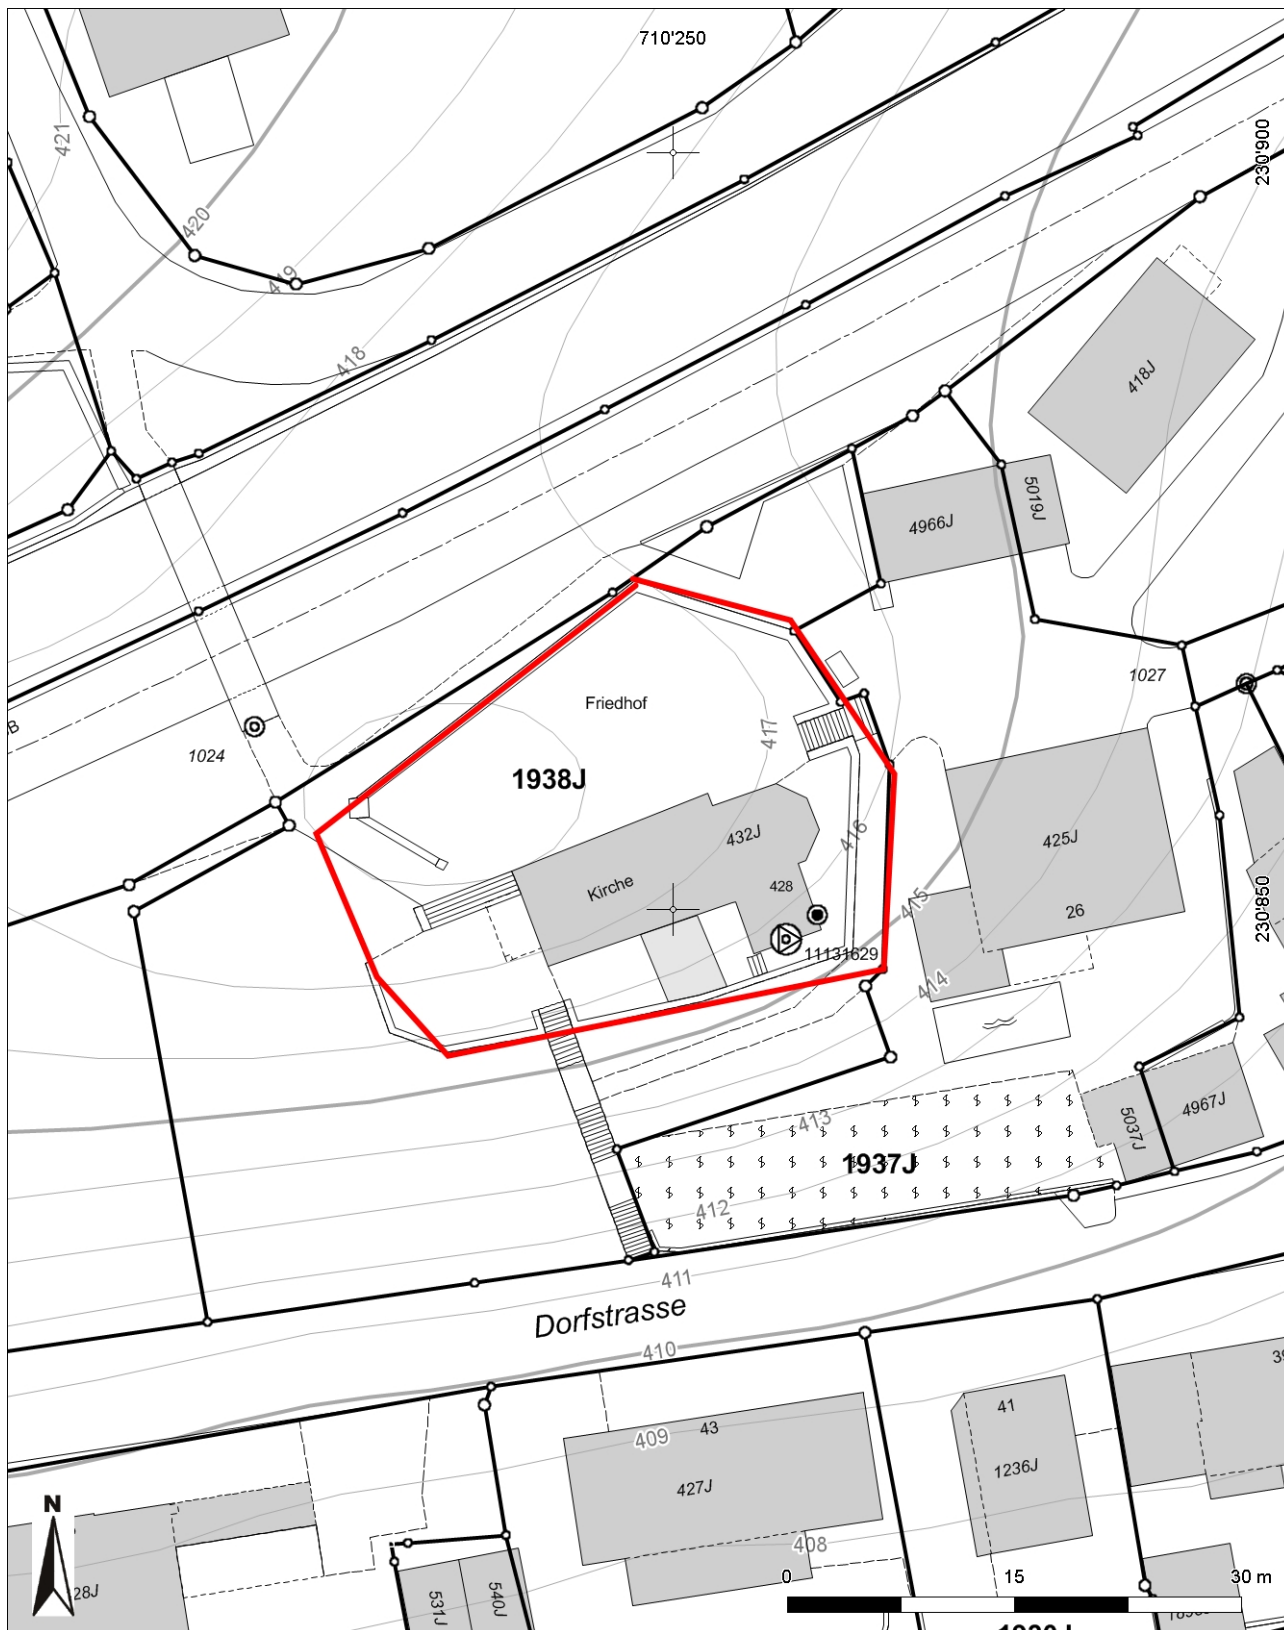

**Inventarblatt 53.069:
Rapperswil-Jona, Bollingen, Pfarrkirche St.Pankraz**

Signatur	53.069
Gemeinde	Rapperswil-Jona
Koordinaten (kurz)	710 250/230 850
Epoche	MZ (Mittelalter bis Neuzeit)
Gattung	SI 12 (Sakrale Anlage, Kultstätte, Tempel, Kirche, Kapelle, Kloster)
Titel	Bollingen: Kath. Pfarrkirche St.Pankraz

53.069: Rapperswil-Jona Bollingen, Pfarrkirche St.Pankraz

Mittelpunkt-Koordinaten 710'249 / 230'856

Massstab 1 : 500

Für die Richtigkeit & Aktualität der Daten wird keine Garantie übernommen.
Es gelten die Nutzungsbedingungen des Geoportals.