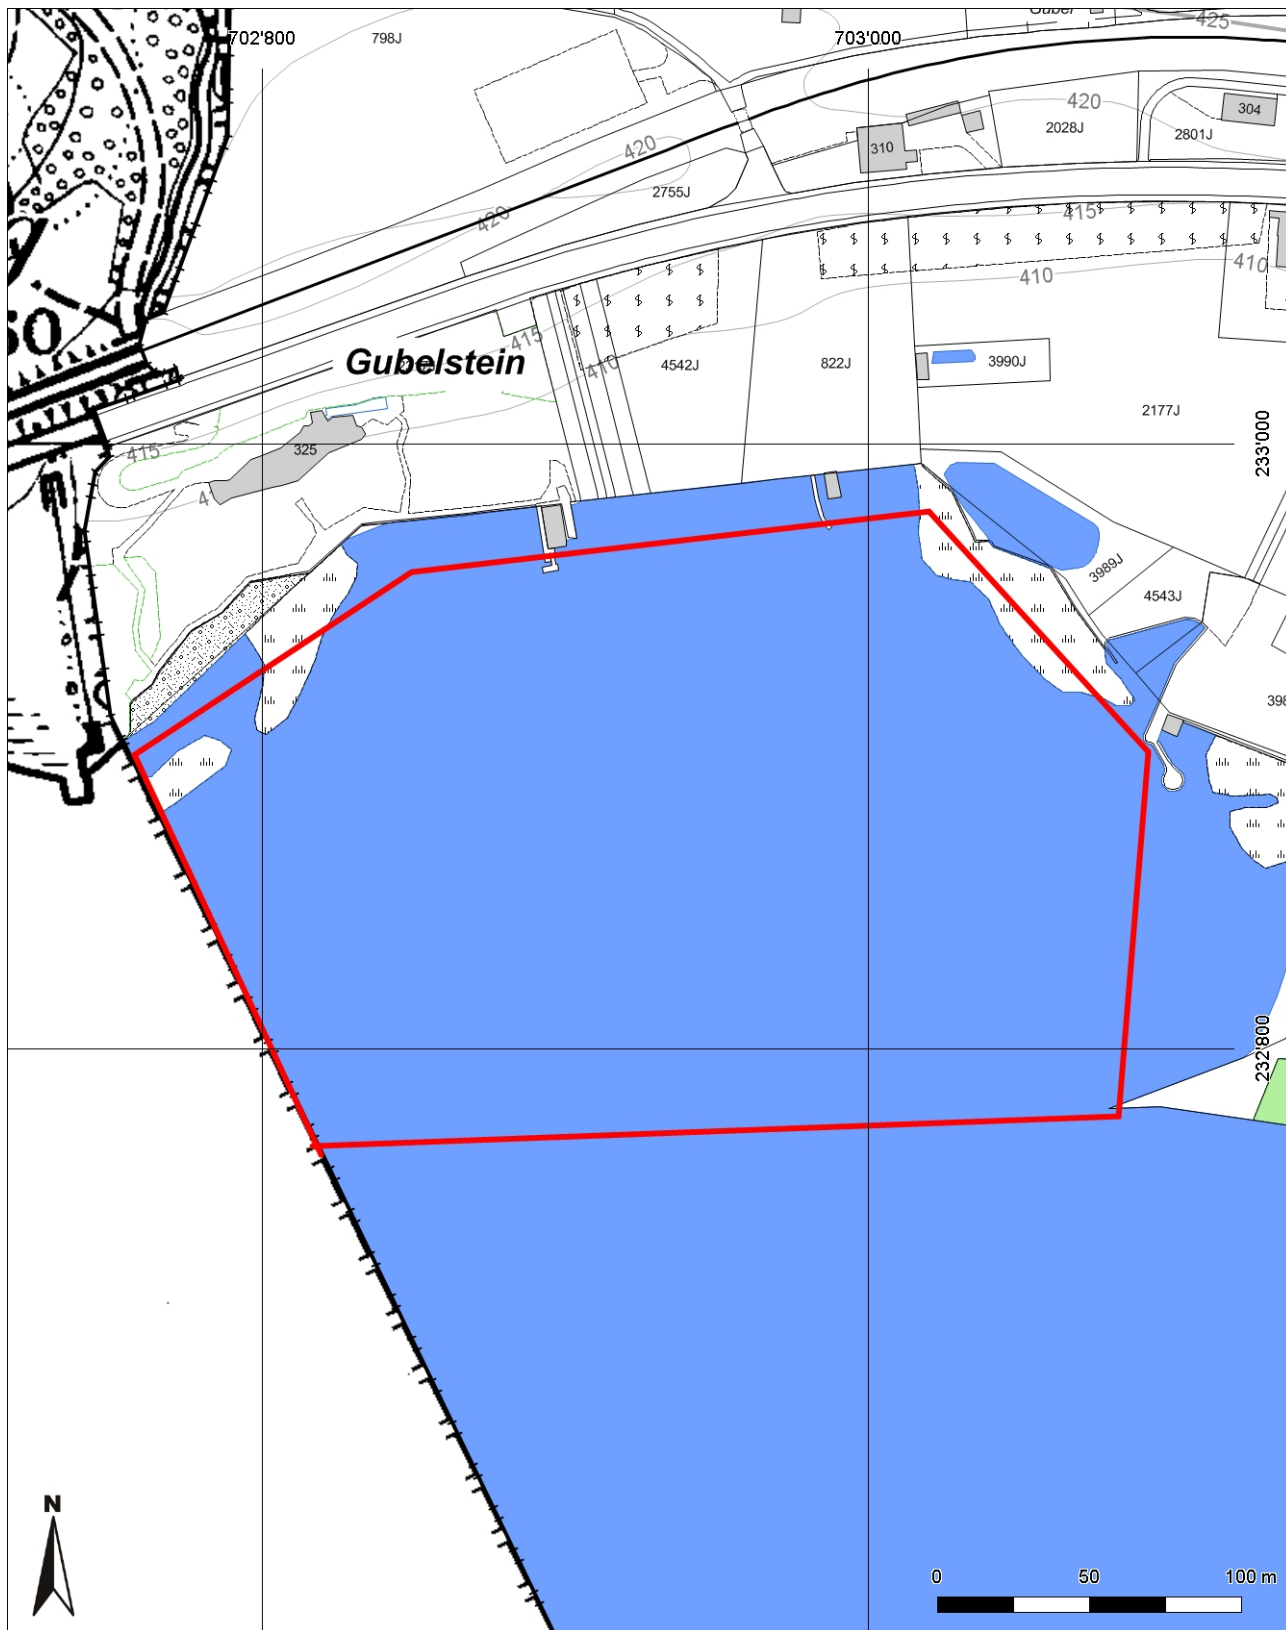

**Inventarblatt 53.048:
Rapperswil-Jona, Feldbach Ost, Seeufersiedlung**

Signatur	53.048
Gemeinde	Rapperswil-Jona
Koordinaten (kurz)	702 950/ 232 860
Epoche	NE (Neolithikum)
Gattung	SI 01 (Siedlung)
Titel	Feldbach Ost: Tauchfunde

53.048: Rapperswil-Jona Feldbach Ost, Seeufersiedlung

Mittelpunkt-Koordinaten 702'928 / 232'875
Massstab 1 : 2500

Für die Richtigkeit & Aktualität der Daten wird keine Garantie übernommen.
Es gelten die Nutzungsbedingungen des Geoportals.