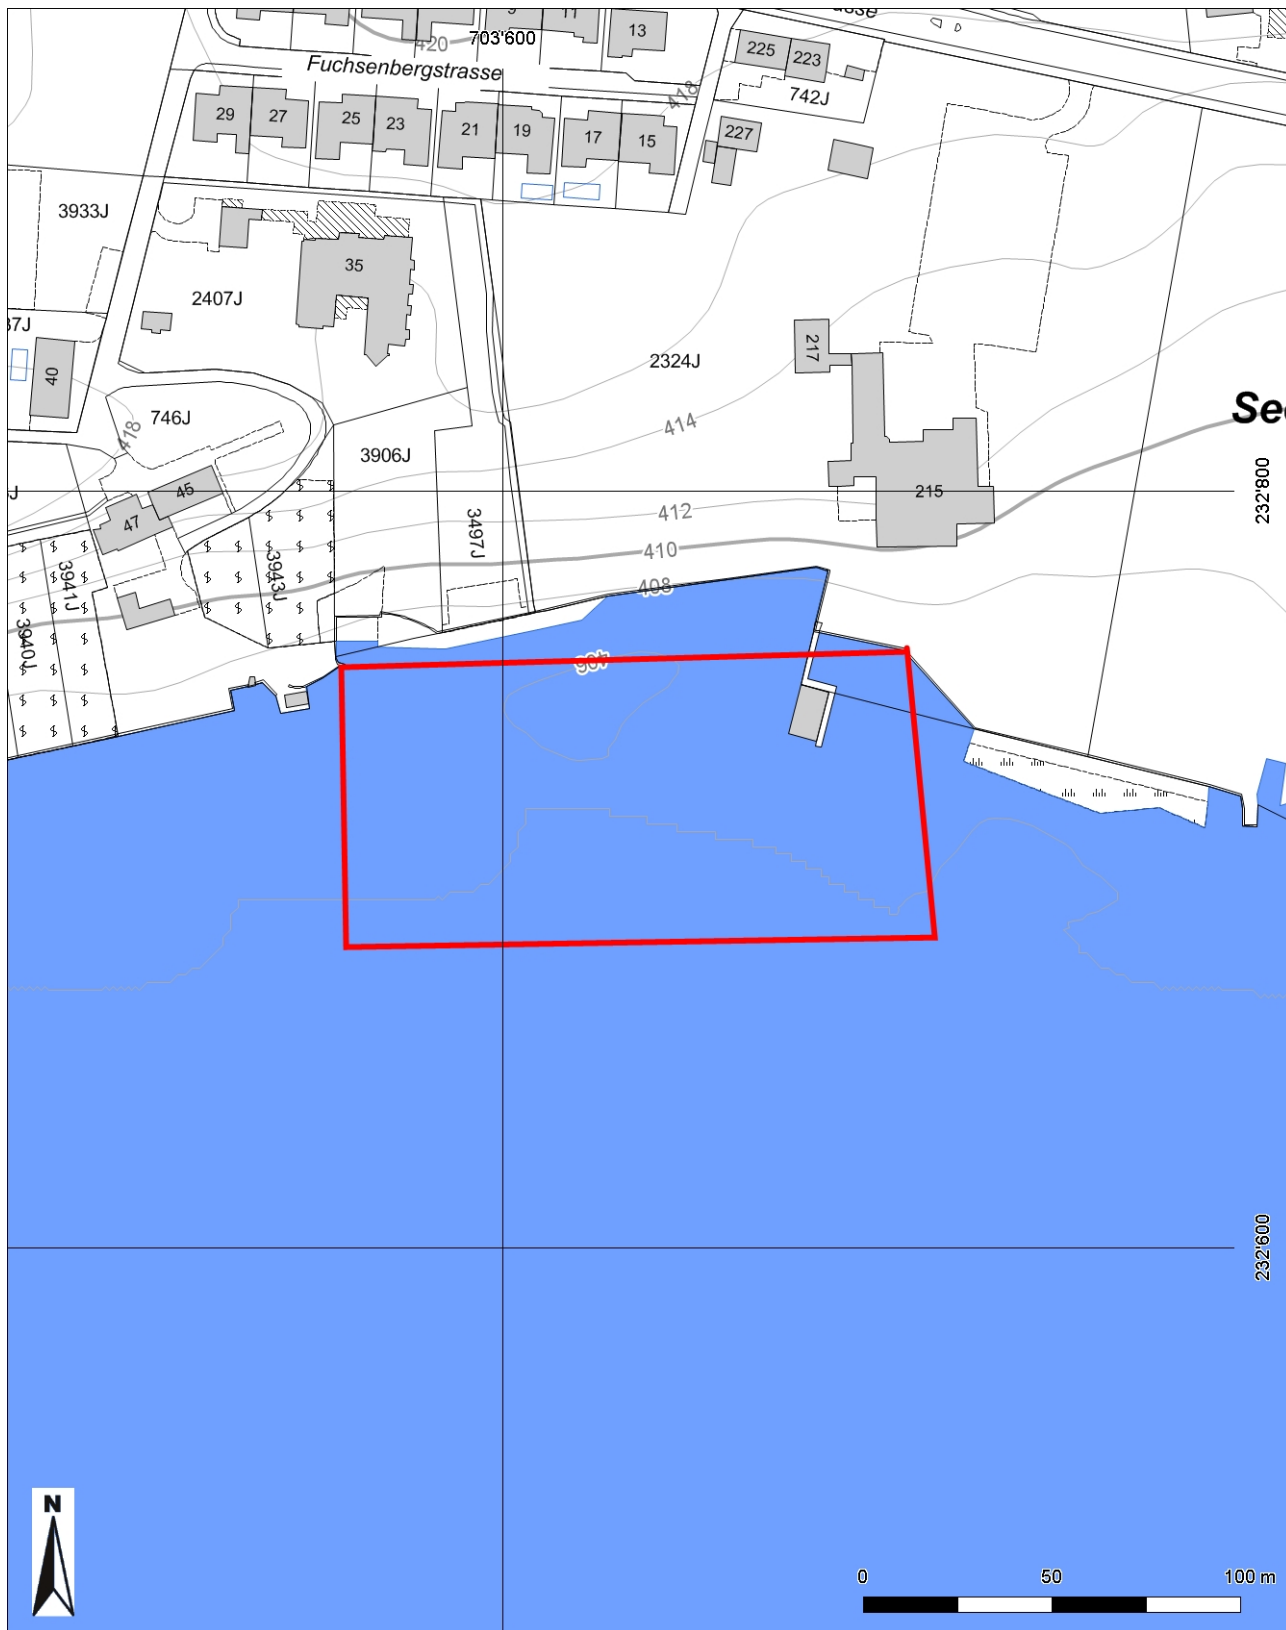

**Inventarblatt 53.046:  
Rapperswil-Jona, Seegubel, Seeufersiedlung**

<b>Signatur</b>	53.046
<b>Gemeinde</b>	Rapperswil-Jona
<b>Koordinaten (kurz)</b>	703 621/ 232 724
<b>Epoche</b>	NE (Neolithikum)
<b>Gattung</b>	SI 01 (Siedlung)
<b>Titel</b>	Seegubel, Tauchfunde

### 53.046: Rapperswil-Jona Seegubel, Seeufersiedlung

Mittelpunkt-Koordinaten 703'639 / 232'712  
Massstab 1 : 2000

Für die Richtigkeit & Aktualität der Daten wird keine Garantie übernommen.  
Es gelten die Nutzungsbedingungen des Geoportals.  
© IGGIS 10.02.2014