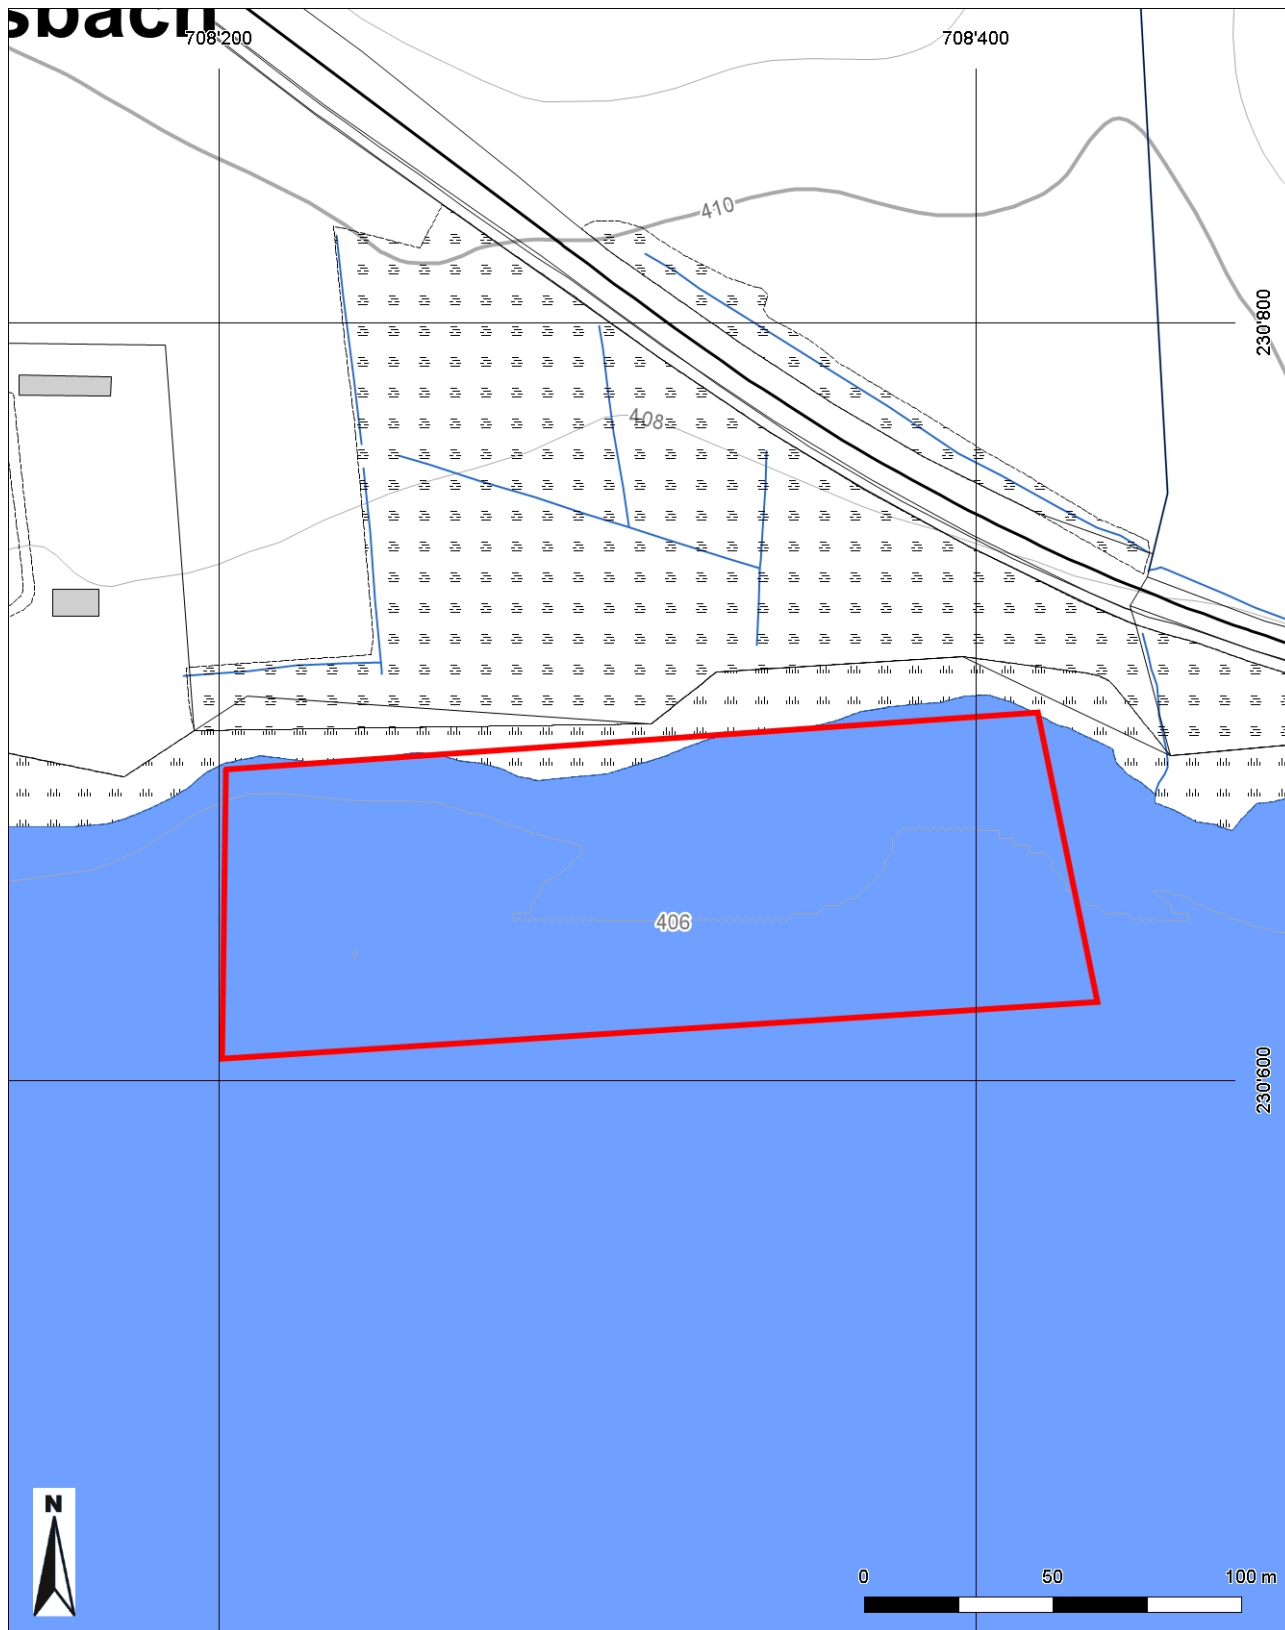

**Inventarblatt 53.045:  
Rapperswil-Jona, Wurmsbach, Seeufersiedlung**

|                           |                       |
|---------------------------|-----------------------|
| <b>Signatur</b>           | 53.045                |
| <b>Gemeinde</b>           | Rapperswil-Jona       |
| <b>Koordinaten (kurz)</b> | 708 238/ 230 635      |
| <b>Epoche</b>             | NE (Neolithikum)      |
| <b>Gattung</b>            | SI 01 (Siedlung)      |
| <b>Titel</b>              | Wurmsbach: Tauchfunde |

### 53.045: Rapperswil-Jona Wurmsbach, Seeufersiedlung

Mittelpunkt-Koordinaten 708'314 / 230'668

Massstab 1 : 2000

Für die Richtigkeit & Aktualität der Daten wird keine Garantie übernommen.  
Es gelten die Nutzungsbedingungen des Geoportals.