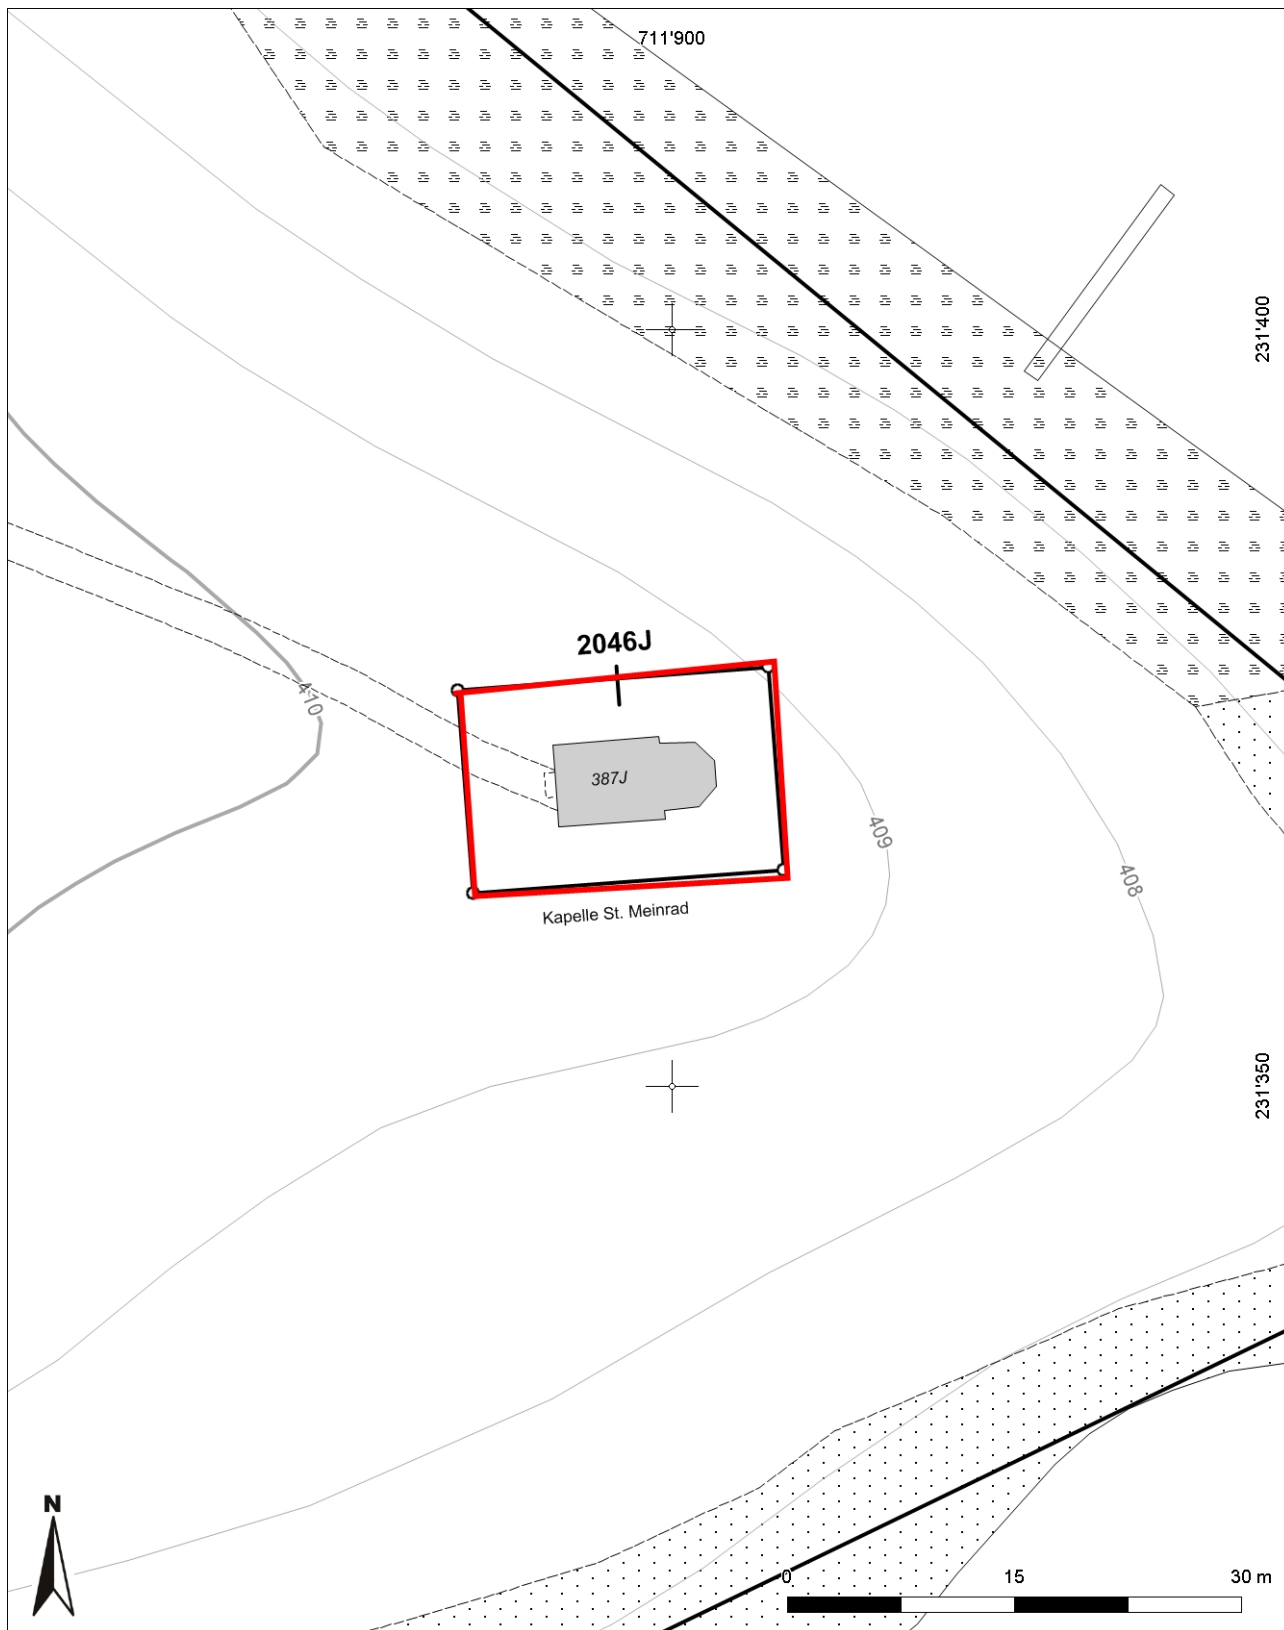

**Inventarblatt 53.027:
Rapperswil-Jona, Oberbollingen, Kloster und Kapelle St.Meinrad**

Signatur	53.027
Gemeinde	Rapperswil-Jona
Koordinaten (kurz)	711 900/231 370
Epoche	MA (Hoch- bis Spätmittelalter)
Gattung	SI 12 (Sakrale Anlage, Kultstätte, Tempel, Kirche, Kapelle, Kloster)
Titel	Oberbollingen: Kapelle St.Meinrad, ehem. Kloster

53.027: Rapperswil-Jona Oberbollingen, Kapelle St.Meinrad

Mittelpunkt-Koordinaten 711'899 / 231'367

Massstab 1 : 500

Für die Richtigkeit & Aktualität der Daten wird keine Garantie übernommen.
Es gelten die Nutzungsbedingungen des Geoportals.