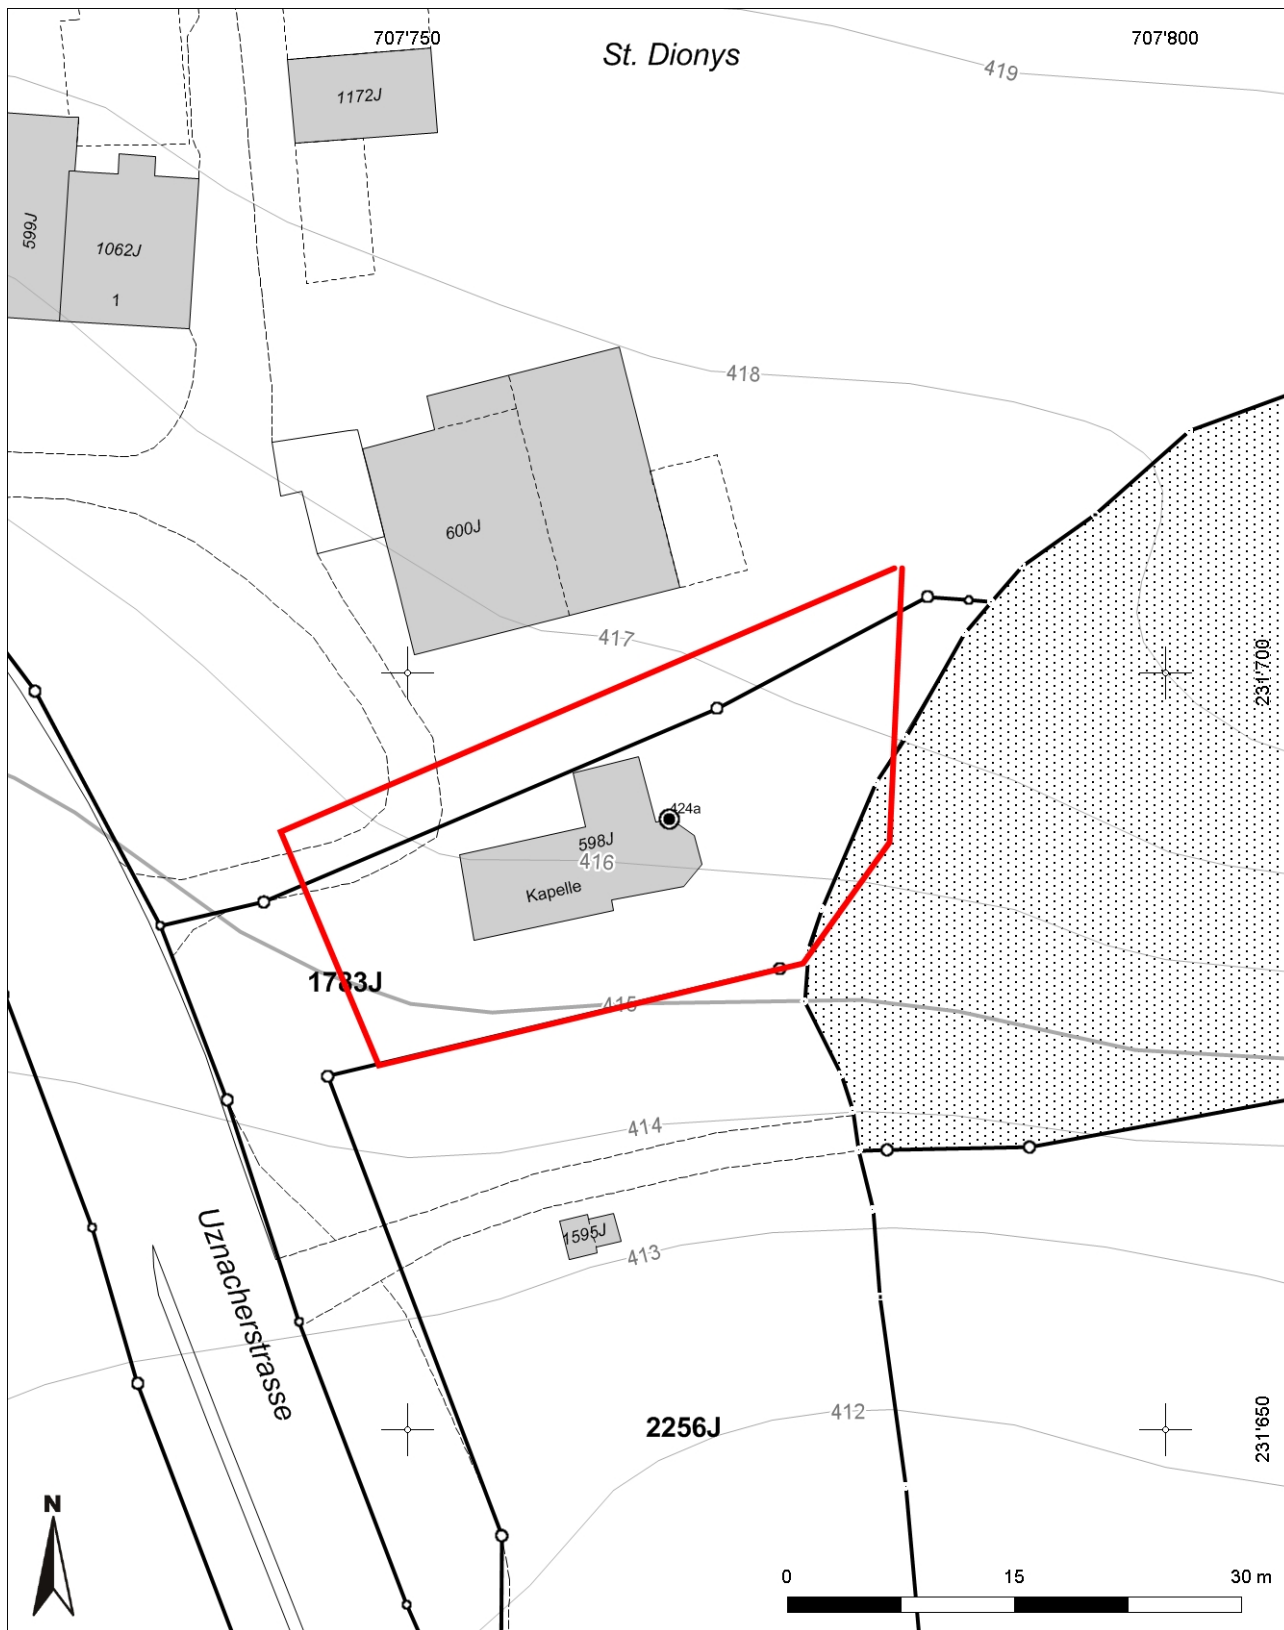

**Inventarblatt 53.025:  
Rapperswil-Jona, Wurmsbach, Kapelle St.Dionys**

<b>Signatur</b>	53.025
<b>Gemeinde</b>	Rapperswil-Jona
<b>Koordinaten (kurz)</b>	707 760/231 690
<b>Epoche</b>	MA (Hoch- bis Spätmittelalter)
<b>Gattung</b>	SI 12 (Sakrale Anlage, Kultstätte, Tempel, Kirche, Kapelle, Kloster)
<b>Titel</b>	Wurmsbach: Kapelle St.Dionys

### 53.025: Rapperswil-Jona Wurmsbach, Kapelle St.Dionys

Mittelpunkt-Koordinaten 707'766 / 231'690

Massstab 1 : 500

Für die Richtigkeit & Aktualität der Daten wird keine Garantie übernommen.  
Es gelten die Nutzungsbedingungen des Geoportals.