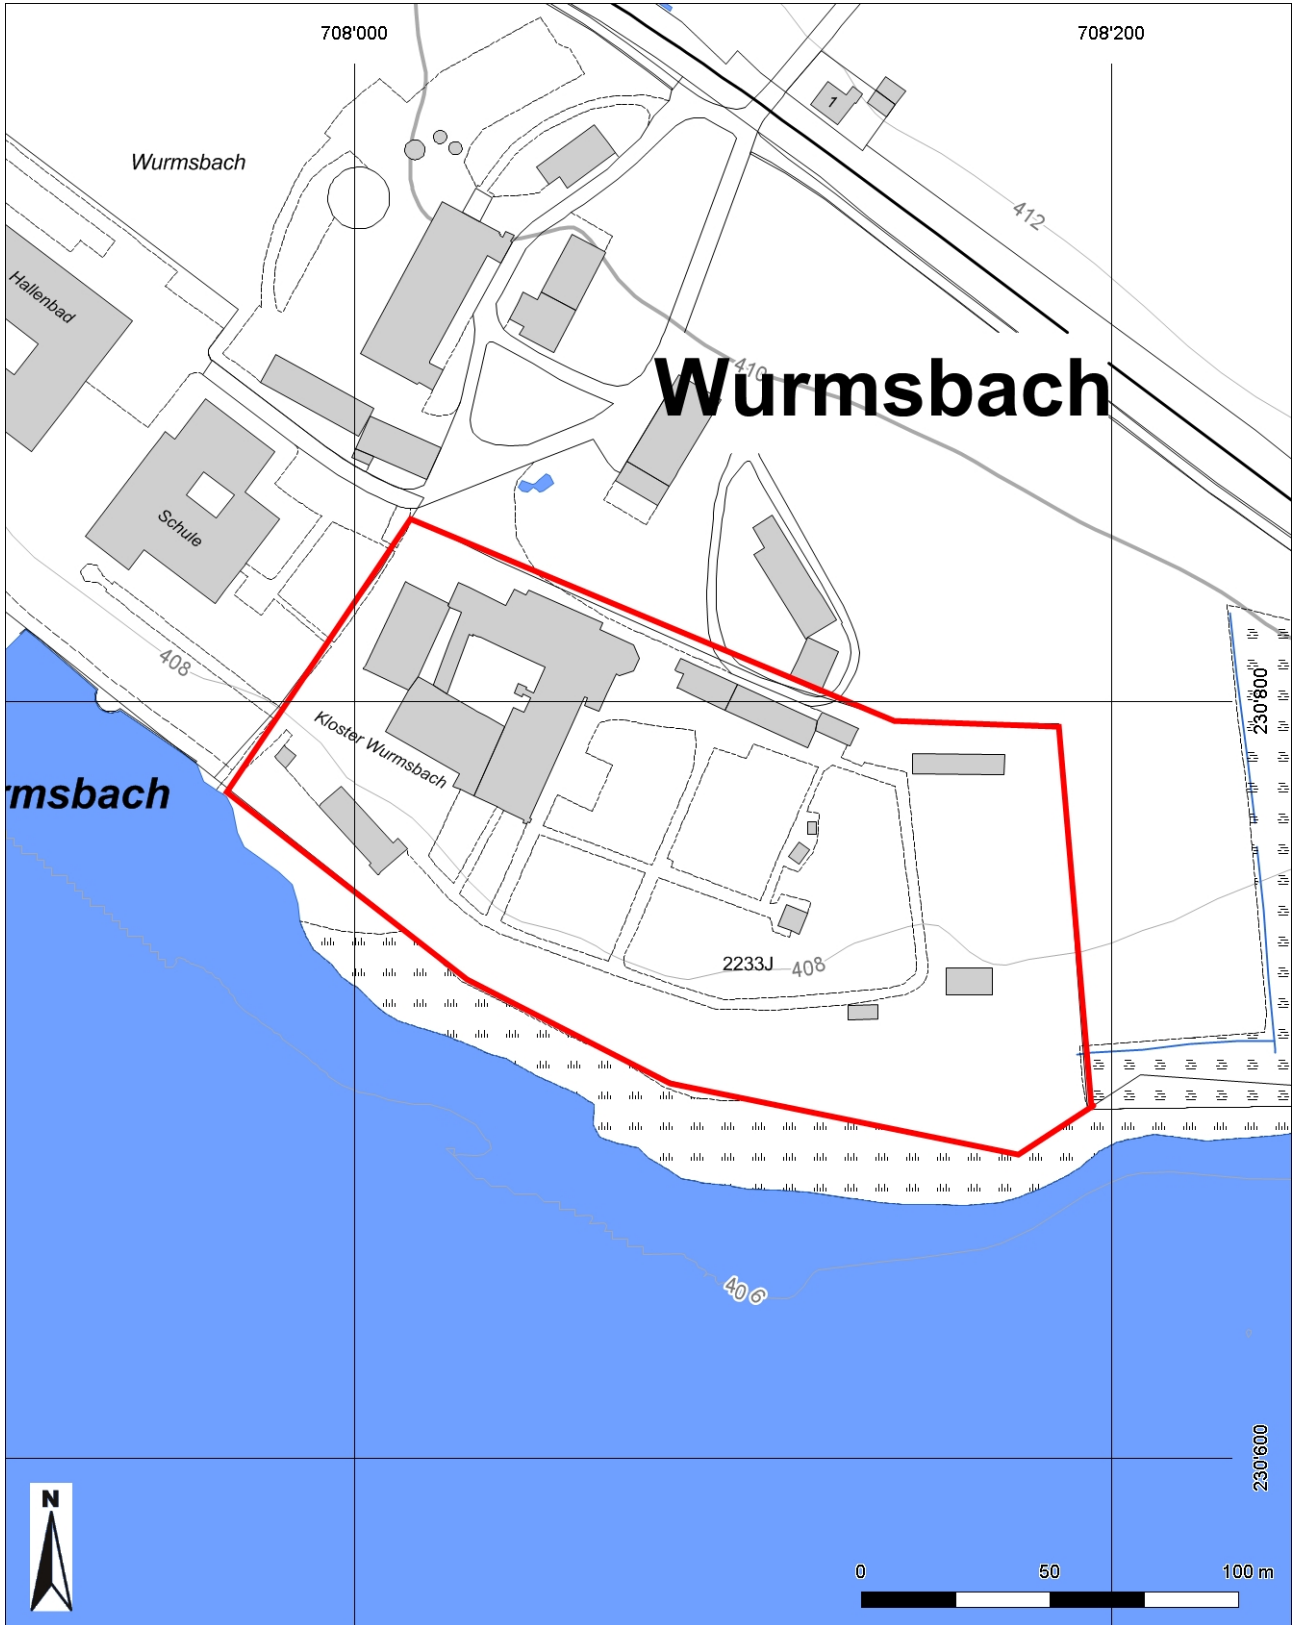

**Inventarblatt 53.012:**  
**Rapperswil-Jona, Wurmsbach: Kloster Wurmsbach**

<b>Signatur</b>	53.012
<b>Gemeinde</b>	Rapperswil-Jona
<b>Koordinaten (kurz)</b>	708 040/230 800
<b>Epoche</b>	FZ (Frühmittelalter bis Neuzeit)
<b>Gattung</b>	SI 12 (Sakrale Anlage, Kultstätte, Tempel, Kirche, Kapelle, Kloster)
<b>Titel</b>	Wurmsbach: Zisterzienserinnen-Abtei

### 53.012: Rapperswil-Jona Wurmsbach, Kloster Wurmsbach

Mittelpunkt-Koordinaten 708'078 / 230'770  
Massstab 1 : 2000

Für die Richtigkeit & Aktualität der Daten wird keine Garantie übernommen.  
Es gelten die Nutzungsbedingungen des Geoportals.