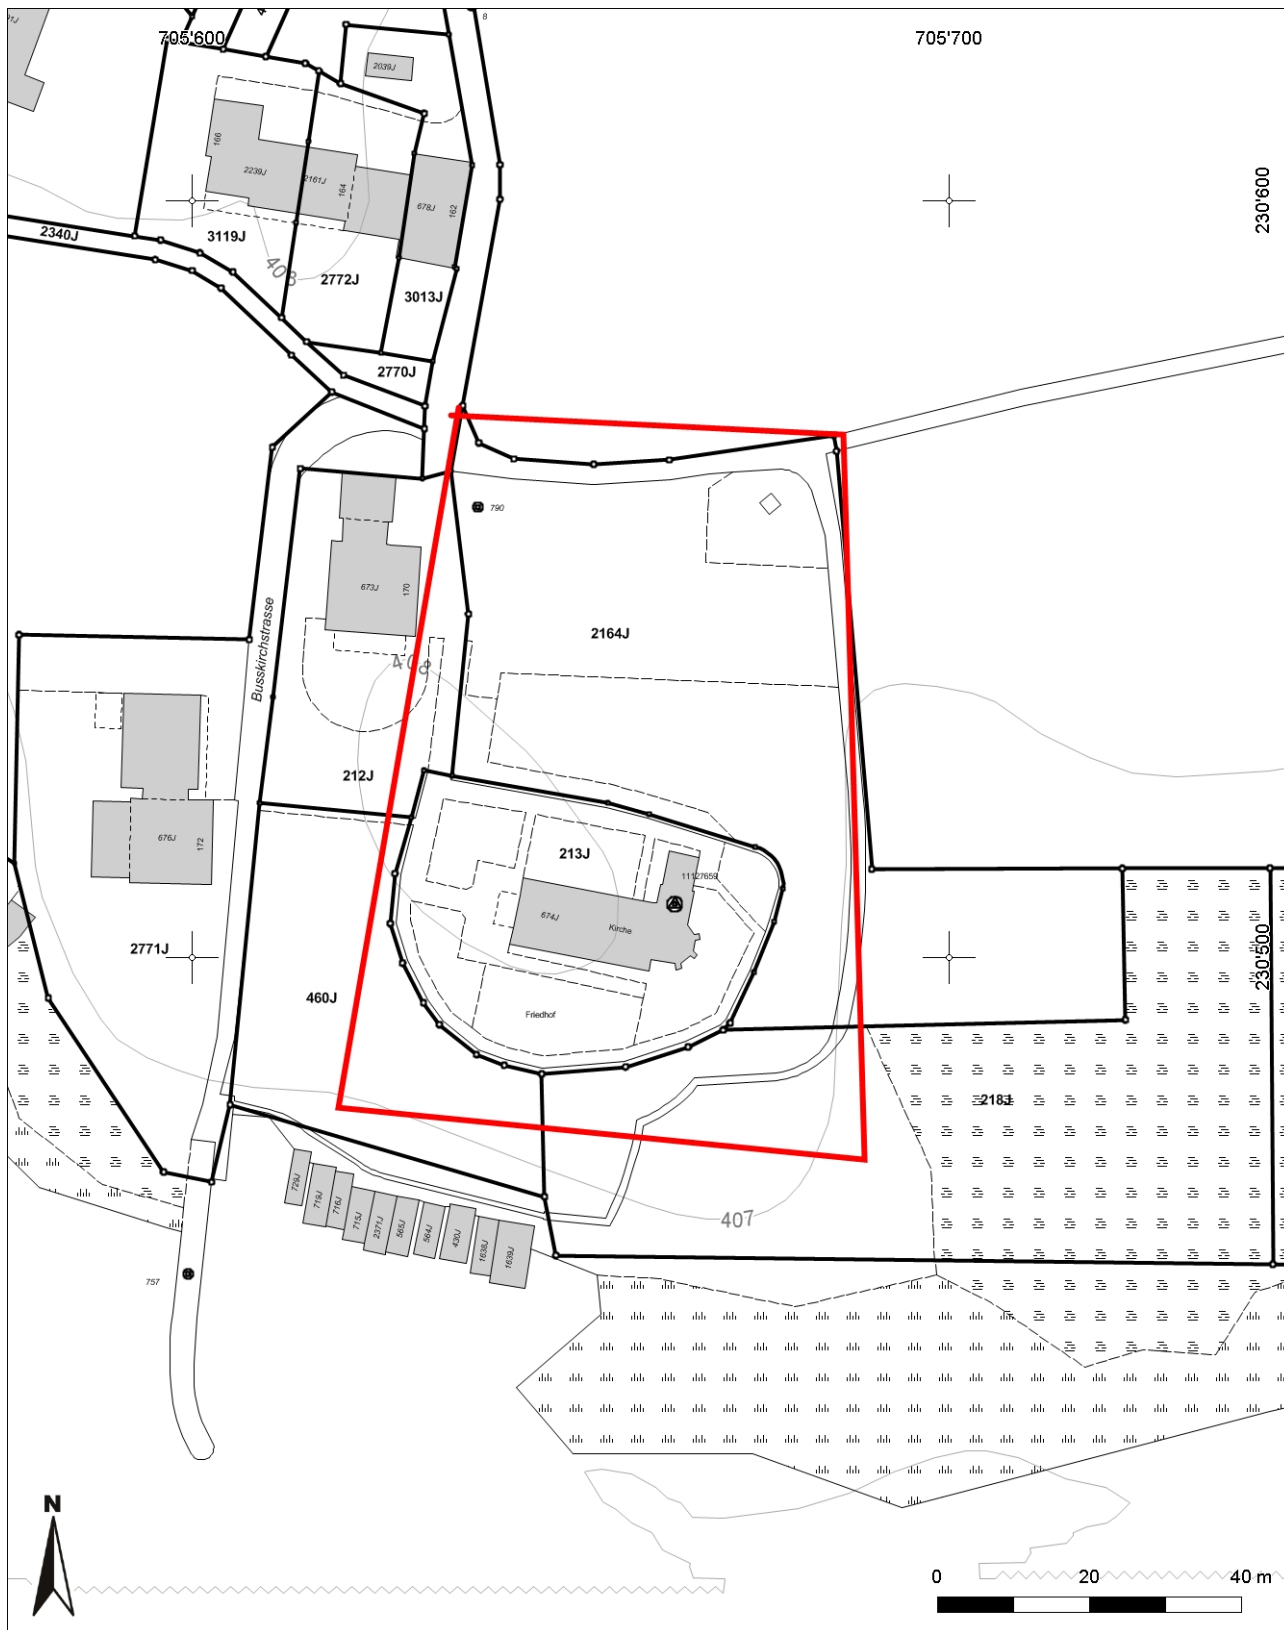

Inventarblatt 53.011:
Rapperswil-Jona, Busskirch: Pfarrkirche St.Martin

Signatur	53.011
Gemeinde	Rapperswil-Jona
Koordinaten (kurz)	705 665/230 515
Epoche	RM (Römische Zeit bis Mittelalter)
Gattung	SI 01 (Siedlung) GR 01 (Flachgrab, -gräber) SI 12 (Sakrale Anlage, Kultstätte, Tempel, Kirche, Kapelle, Kloster)
Titel	Busskirch: Pfarrkirche St.Martin

53.011: Rapperswil-Jona Busskirch, St.Martin

Mittelpunkt-Koordinaten 705'661 / 230'518
Massstab 1 : 1000

Für die Richtigkeit & Aktualität der Daten wird keine Garantie übernommen.
Es gelten die Nutzungsbedingungen des Geoportals.