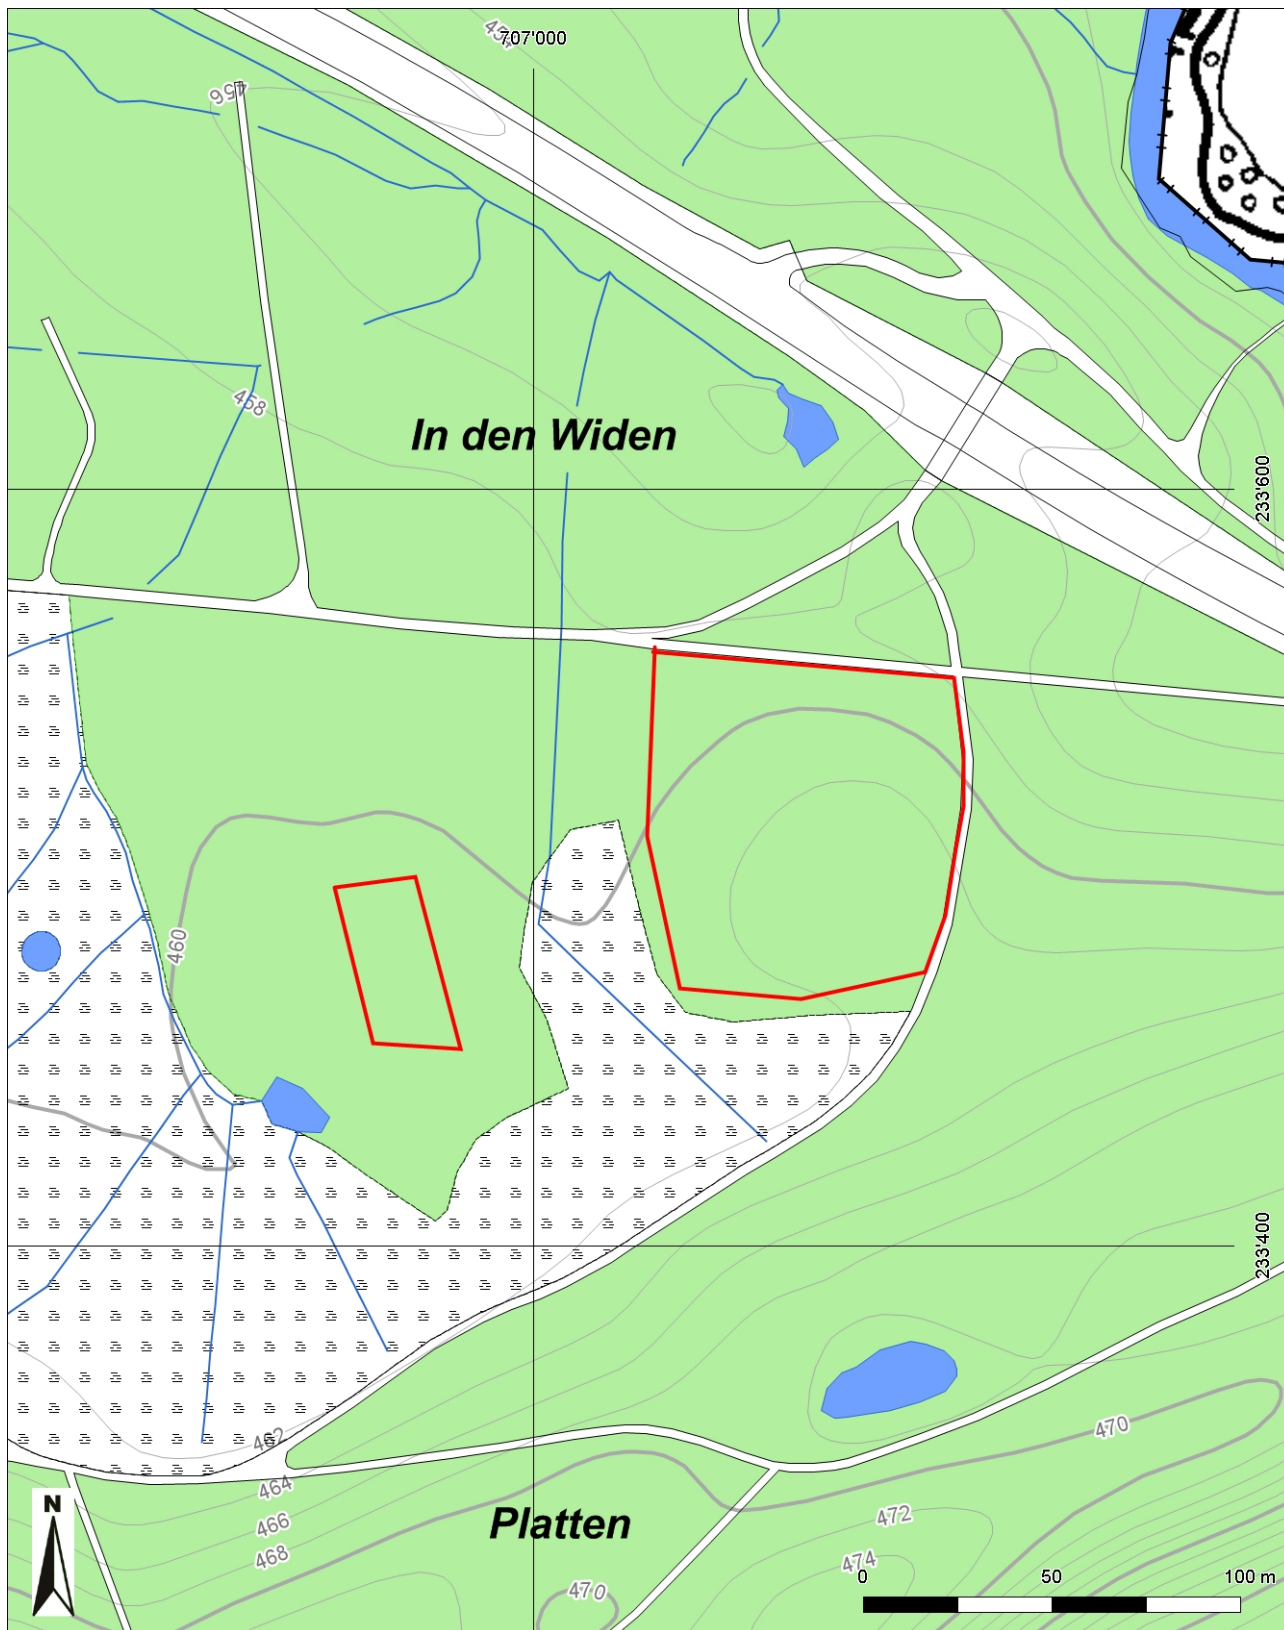

**Inventarblatt 53.004:
Rapperswil-Jona, Usser Wald-Hüllistein**

Signatur	53.004
Gemeinde	Rapperswil-Jona
Koordinaten (kurz)	707 070/233 500
Epoche	UN (Unbekannt)
Gattung	AN 11 (Schalenstein, Menhir, Steinreihe)
Titel	Usser Wald-Hüllistein: Steinkreis

Mittelpunkt-Koordinaten 707'031 / 233'512
Massstab 1 : 2000

Für die Richtigkeit & Aktualität der Daten wird keine Garantie übernommen.
Es gelten die Nutzungsbedingungen des Geoportals.
© IGGIS 10.02.2014