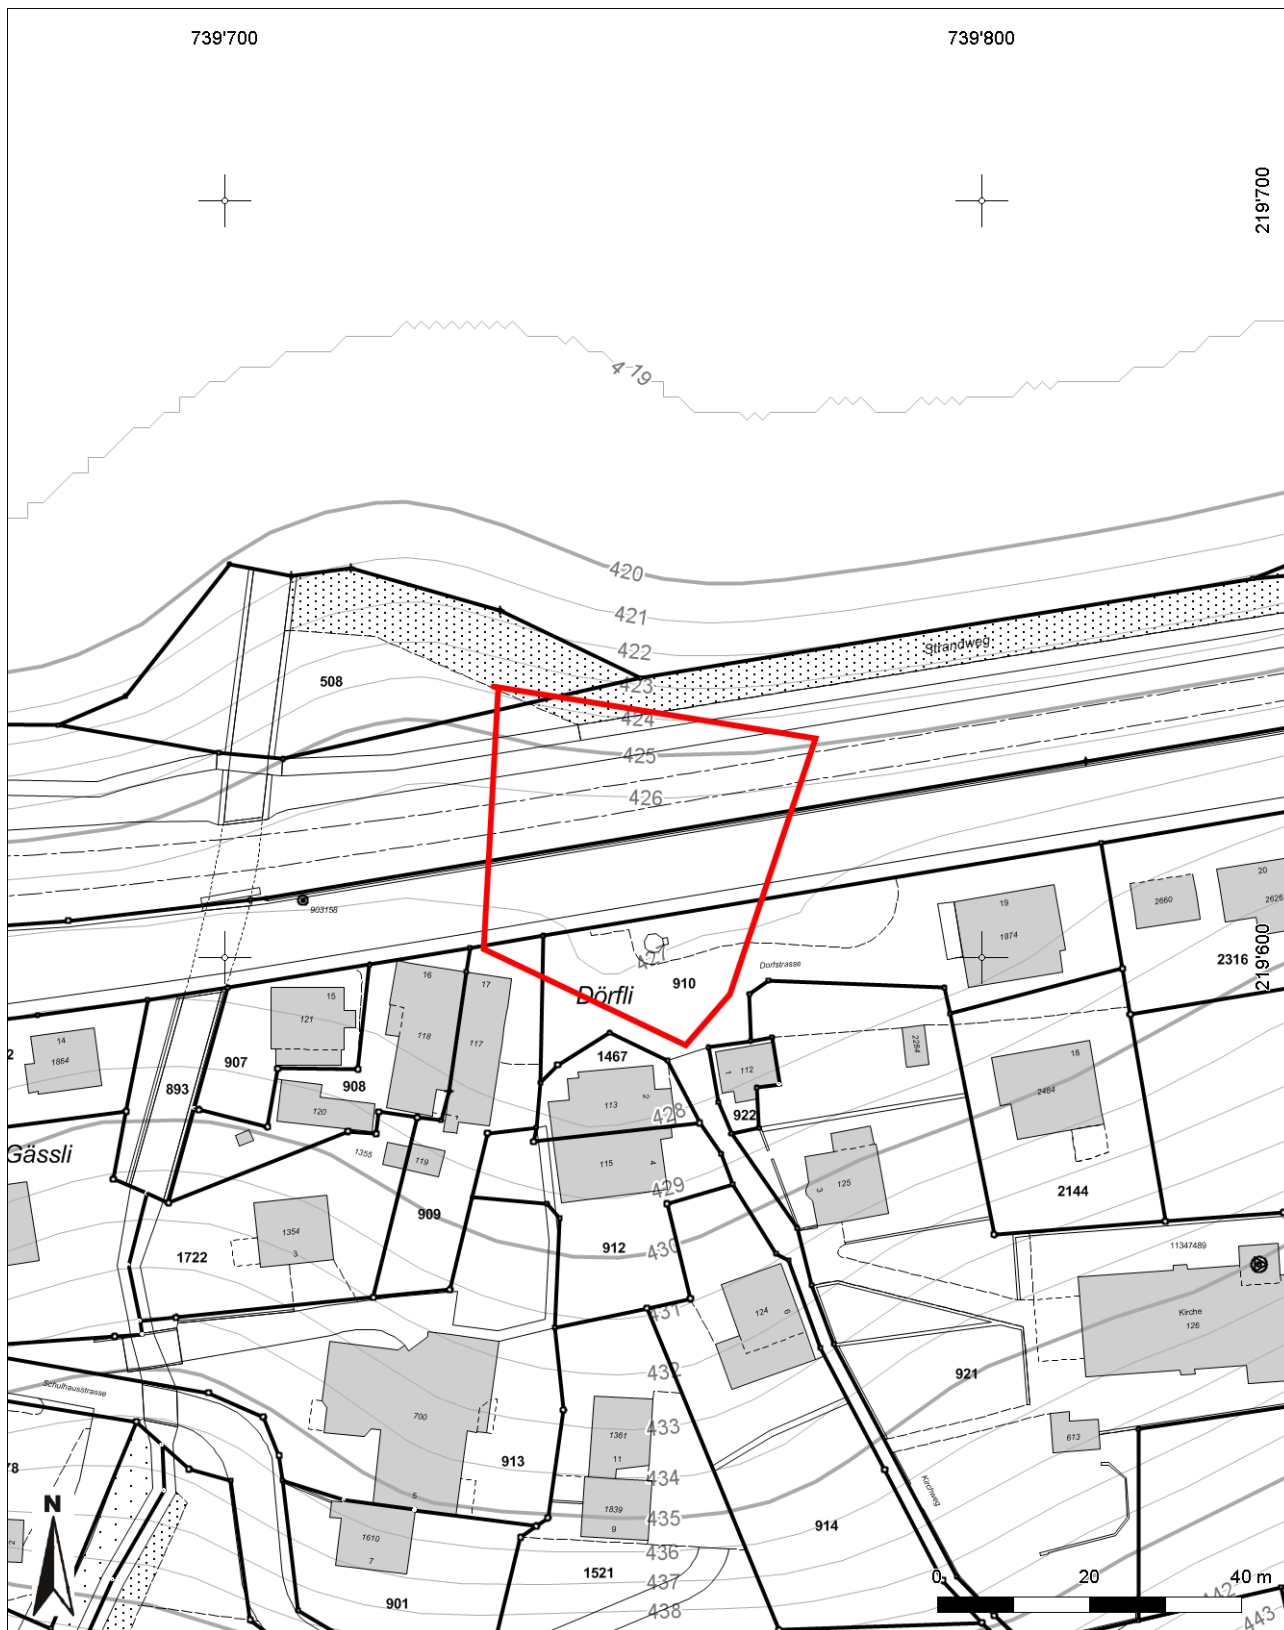

Inventarblatt 41.020:
Quarten, Mols, alte Pfarrkirche St.Antonius

Signatur	41.020
Gemeinde	Quarten
Koordinaten (kurz)	739 760/219 610
Epoche	NZ (Neuzeit)
Gattung	SI 12 (Sakrale Anlage, Kultstätte, Tempel, Kirche, Kapelle, Kloster)
Titel	Mols: alte Pfarrkirche St.Antonius

41.020: Quarten

Mols, alte Pfarrkirche St.Antonius

Mittelpunkt-Koordinaten 739'756 / 219'618

Masstab 1 : 1000

Für die Richtigkeit & Aktualität der Daten wird keine Garantie übernommen.
Es gelten die Nutzungsbedingungen des Geoportals.