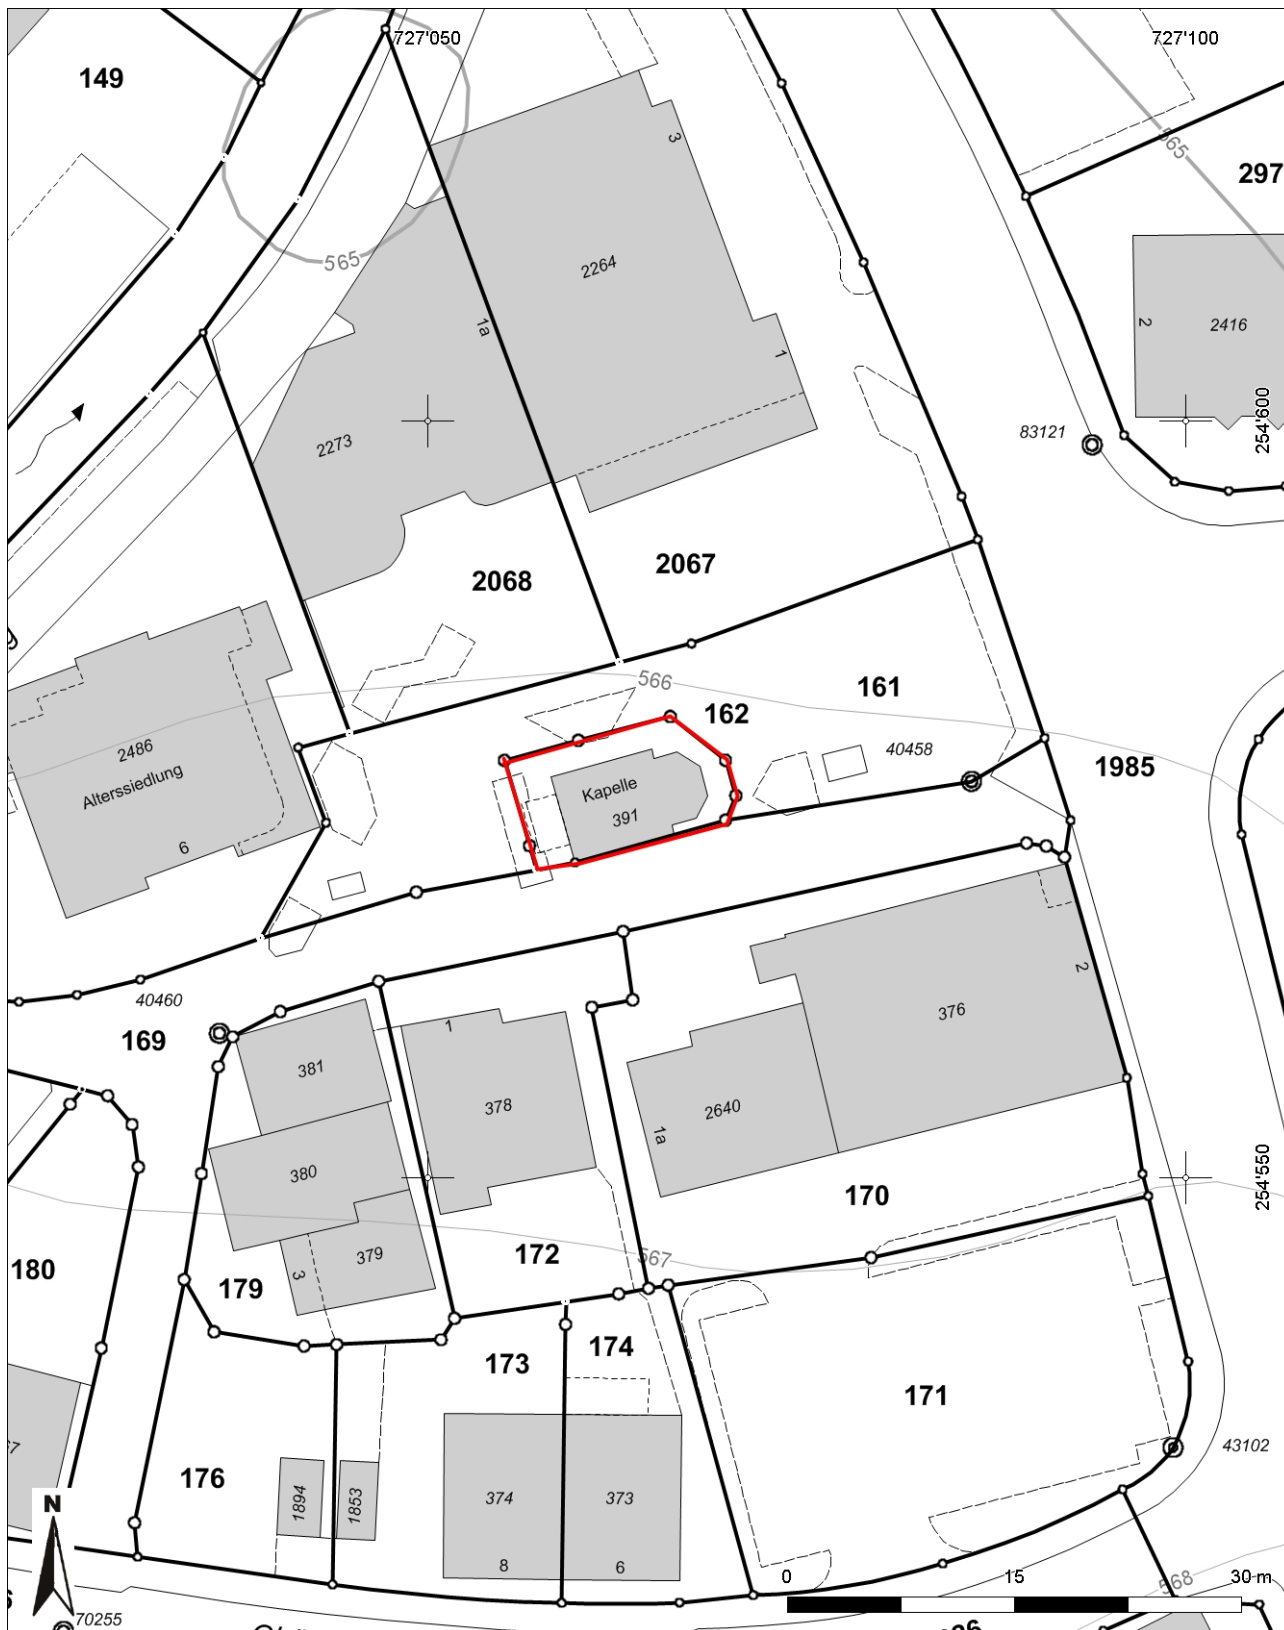

**Inventarblatt 77.011:
Oberuzwil, Kapelle St.Katharina**

Signatur	77.011
Gemeinde	Oberuzwil
Koordinaten (kurz)	727 070/254 570
Epoche	NZ (Neuzeit)
Gattung	SI 12 (Sakrale Anlage, Kultstätte, Tempel, Kirche, Kapelle, Kloster)
Titel	Oberuzwil: Kapelle St.Katharina

77.011: Oberuzwil

Oberuzwil, Kapelle St.Katharina

Mittelpunkt-Koordinaten 727'065 / 254'574

Masstab 1 : 500

Für die Richtigkeit & Aktualität der Daten wird keine Garantie übernommen.
Es gelten die Nutzungsbedingungen des Geoportals.