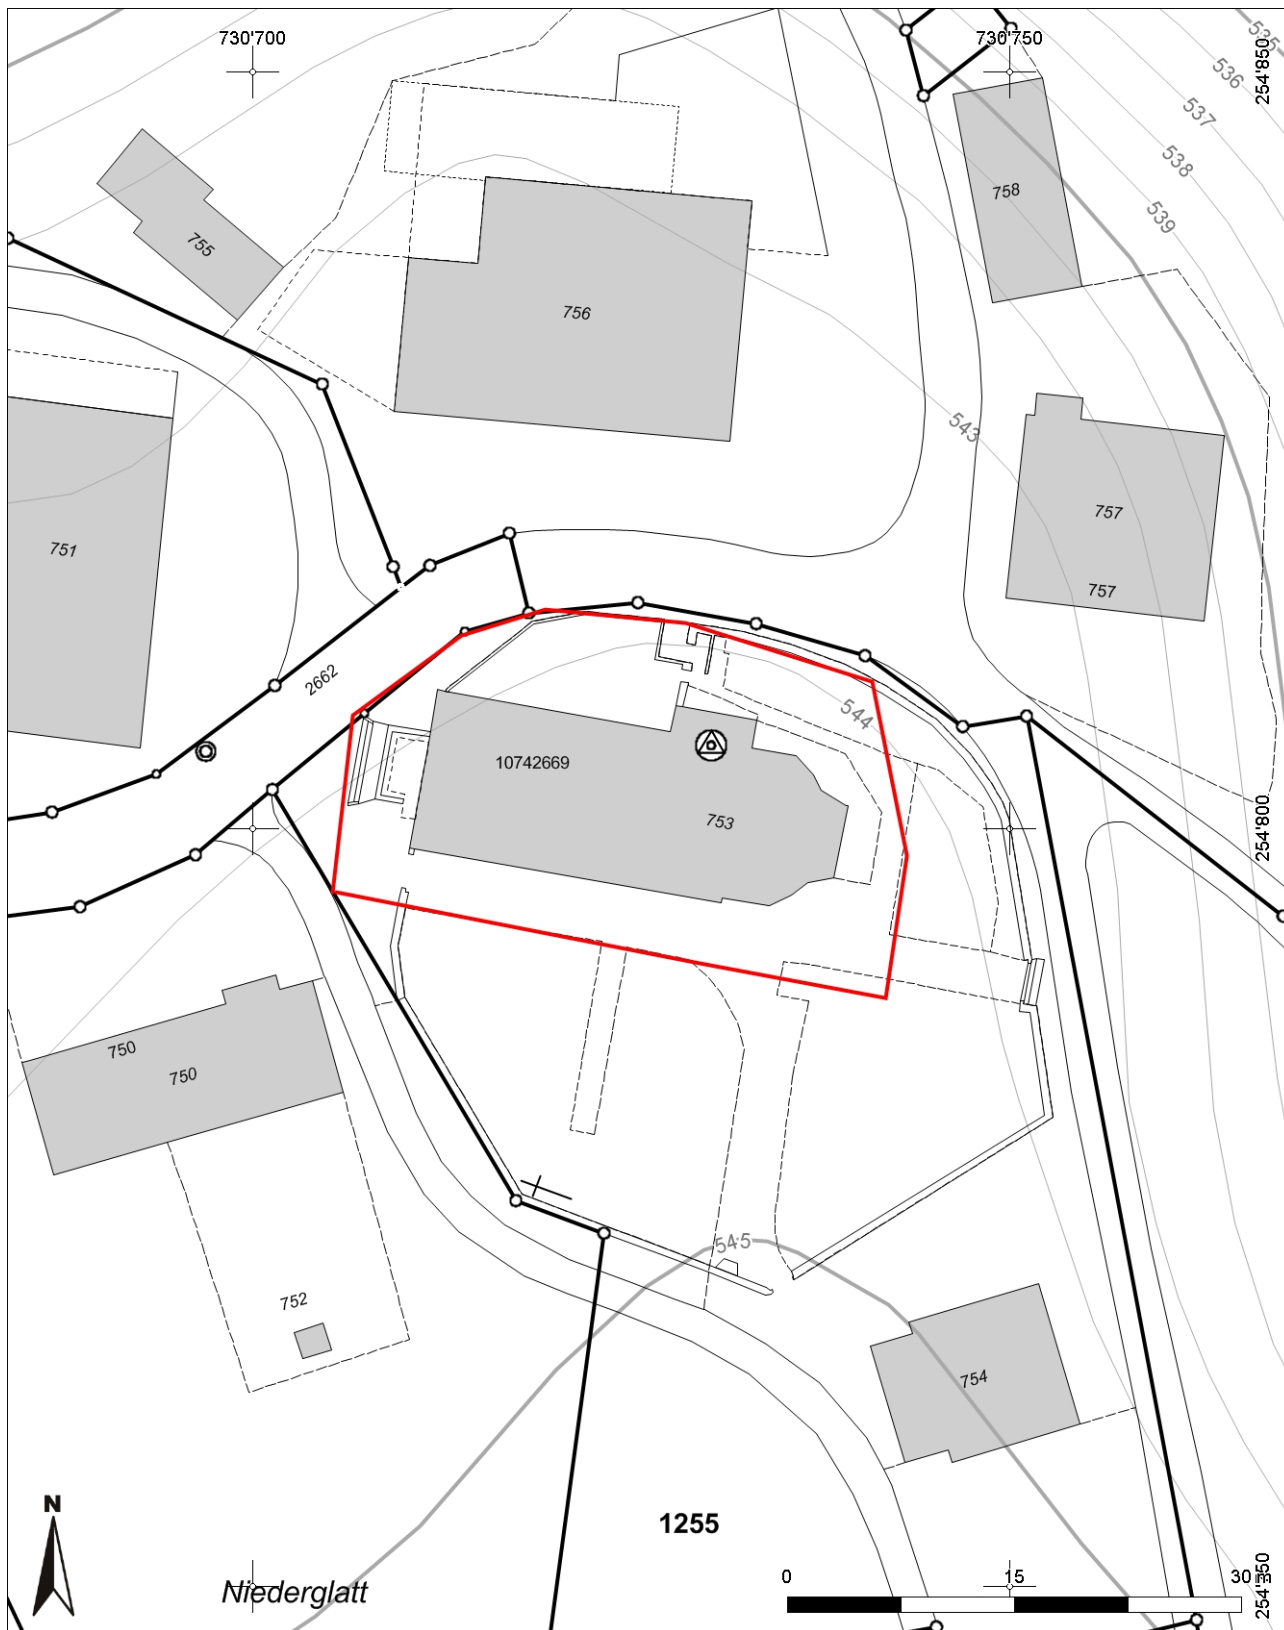

**Inventarblatt 77.009:  
Oberuzwil, Niederglatt, Pfarrkirche St.Felix und Regula**

|                           |  |
|---------------------------|--|
| <b>Signatur</b>           | 77.009   |
| <b>Gemeinde</b>           | Oberuzwil  |
| <b>Koordinaten (kurz)</b> | 730 730/254 800  |
| <b>Epoche</b>             | MZ (Mittelalter bis Neuzeit)   |
| <b>Gattung</b>            | SI 12 (Sakrale Anlage, Kultstätte, Tempel, Kirche, Kapelle, Kloster) |
| <b>Titel</b>              | Niederglatt: Kath. Pfarrkirche St.Felix und Regula                   |

# 77.009: Oberuzwil Niederglatt, Pfarrkirche St.Felix und Regula

Mittelpunkt-Koordinaten 730'726 / 254'800  
Massstab 1 : 500

Für die Richtigkeit & Aktualität der Daten wird keine Garantie übernommen.  
Es gelten die Nutzungsbedingungen des Geoportals.