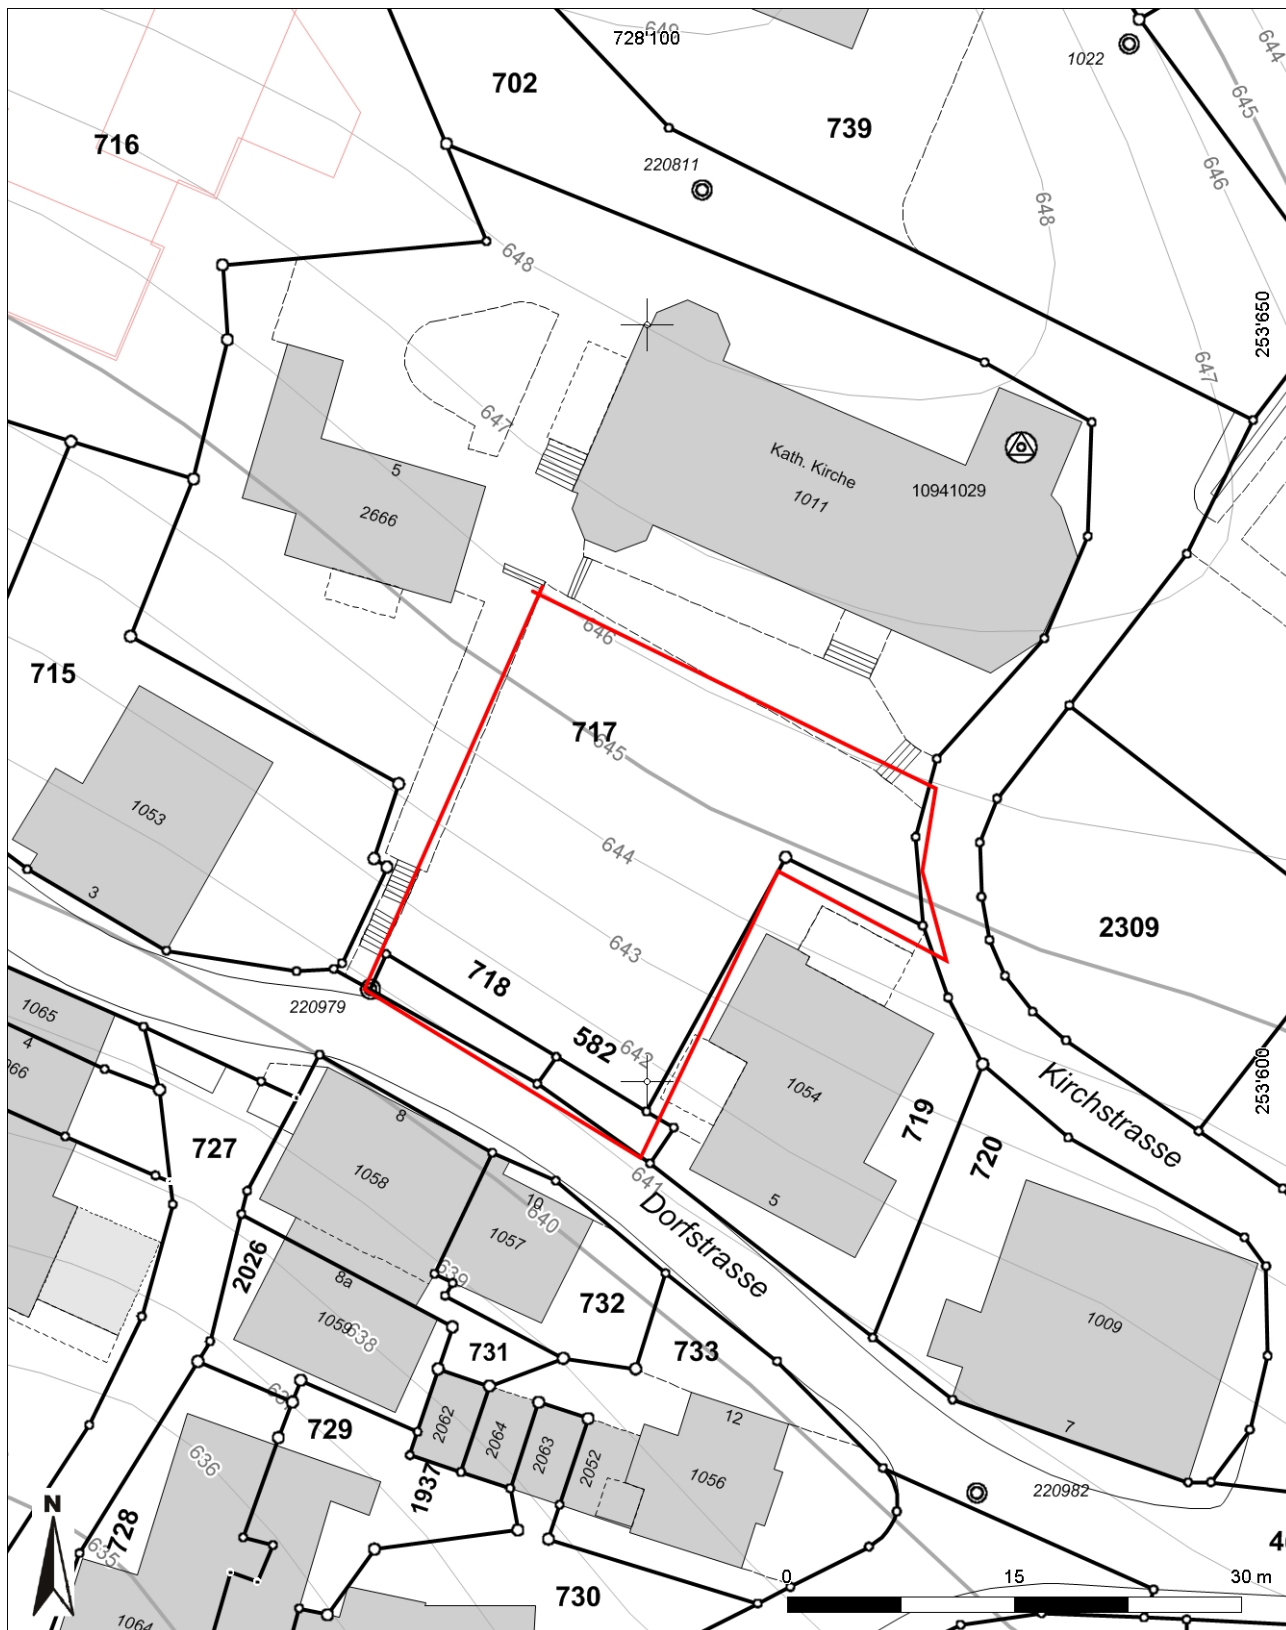

**Inventarblatt 77.008:
Oberuzwil, Bichwil, Kapelle St.Mauritius**

Signatur	77.008
Gemeinde	Oberuzwil
Koordinaten (kurz)	728 110/253 620
Epoche	MZ (Mittelalter bis Neuzeit)
Gattung	SI 12 (Sakrale Anlage, Kultstätte, Tempel, Kirche, Kapelle, Kloster)
Titel	Bichwil: 1808 abgebrochene Kapelle St.Mauritius

77.008: Oberuzwil Bichwil, Kapelle St.Mauritius

Mittelpunkt-Koordinaten 728'100 / 253'617

Massstab 1 : 500

Für die Richtigkeit & Aktualität der Daten wird keine Garantie übernommen.
Es gelten die Nutzungsbedingungen des Geoportals.