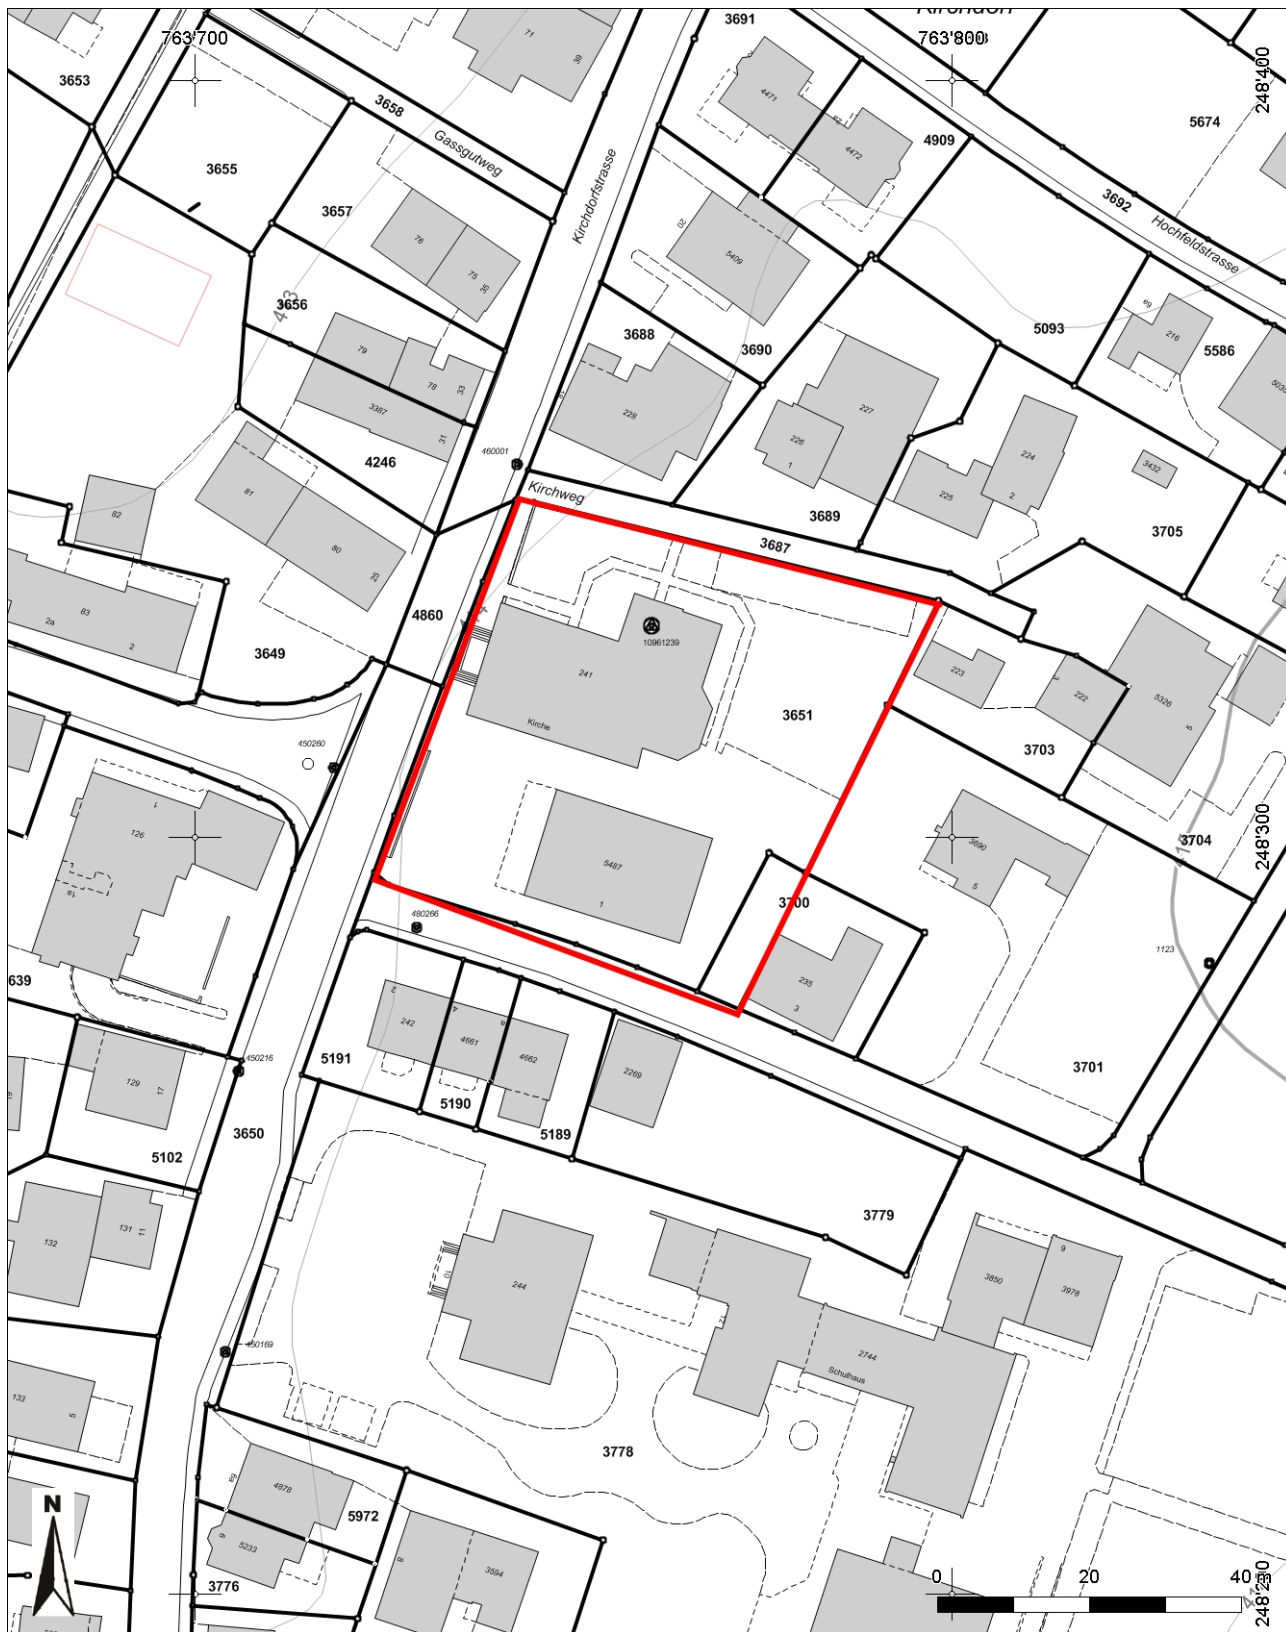

**Inventarblatt 26.032:**  
**Oberriet, Kriessern, Pfarrkirche**

<b>Signatur</b>	26.032
<b>Gemeinde</b>	Oberriet
<b>Koordinaten (kurz)</b>	763 750/248 325
<b>Epoche</b>	NZ (Neuzeit)
<b>Gattung</b>	SI 12 (Sakrale Anlage, Kultstätte, Tempel, Kirche, Kapelle, Kloster)
<b>Titel</b>	Kriessern: Pfarrkirche

Mittelpunkt-Koordinaten 763'760 / 248'302

Masstab 1 : 1000

Für die Richtigkeit & Aktualität der Daten wird keine Garantie übernommen.  
Es gelten die Nutzungsbedingungen des Geoportals.

© IGGIS 19.01.2014