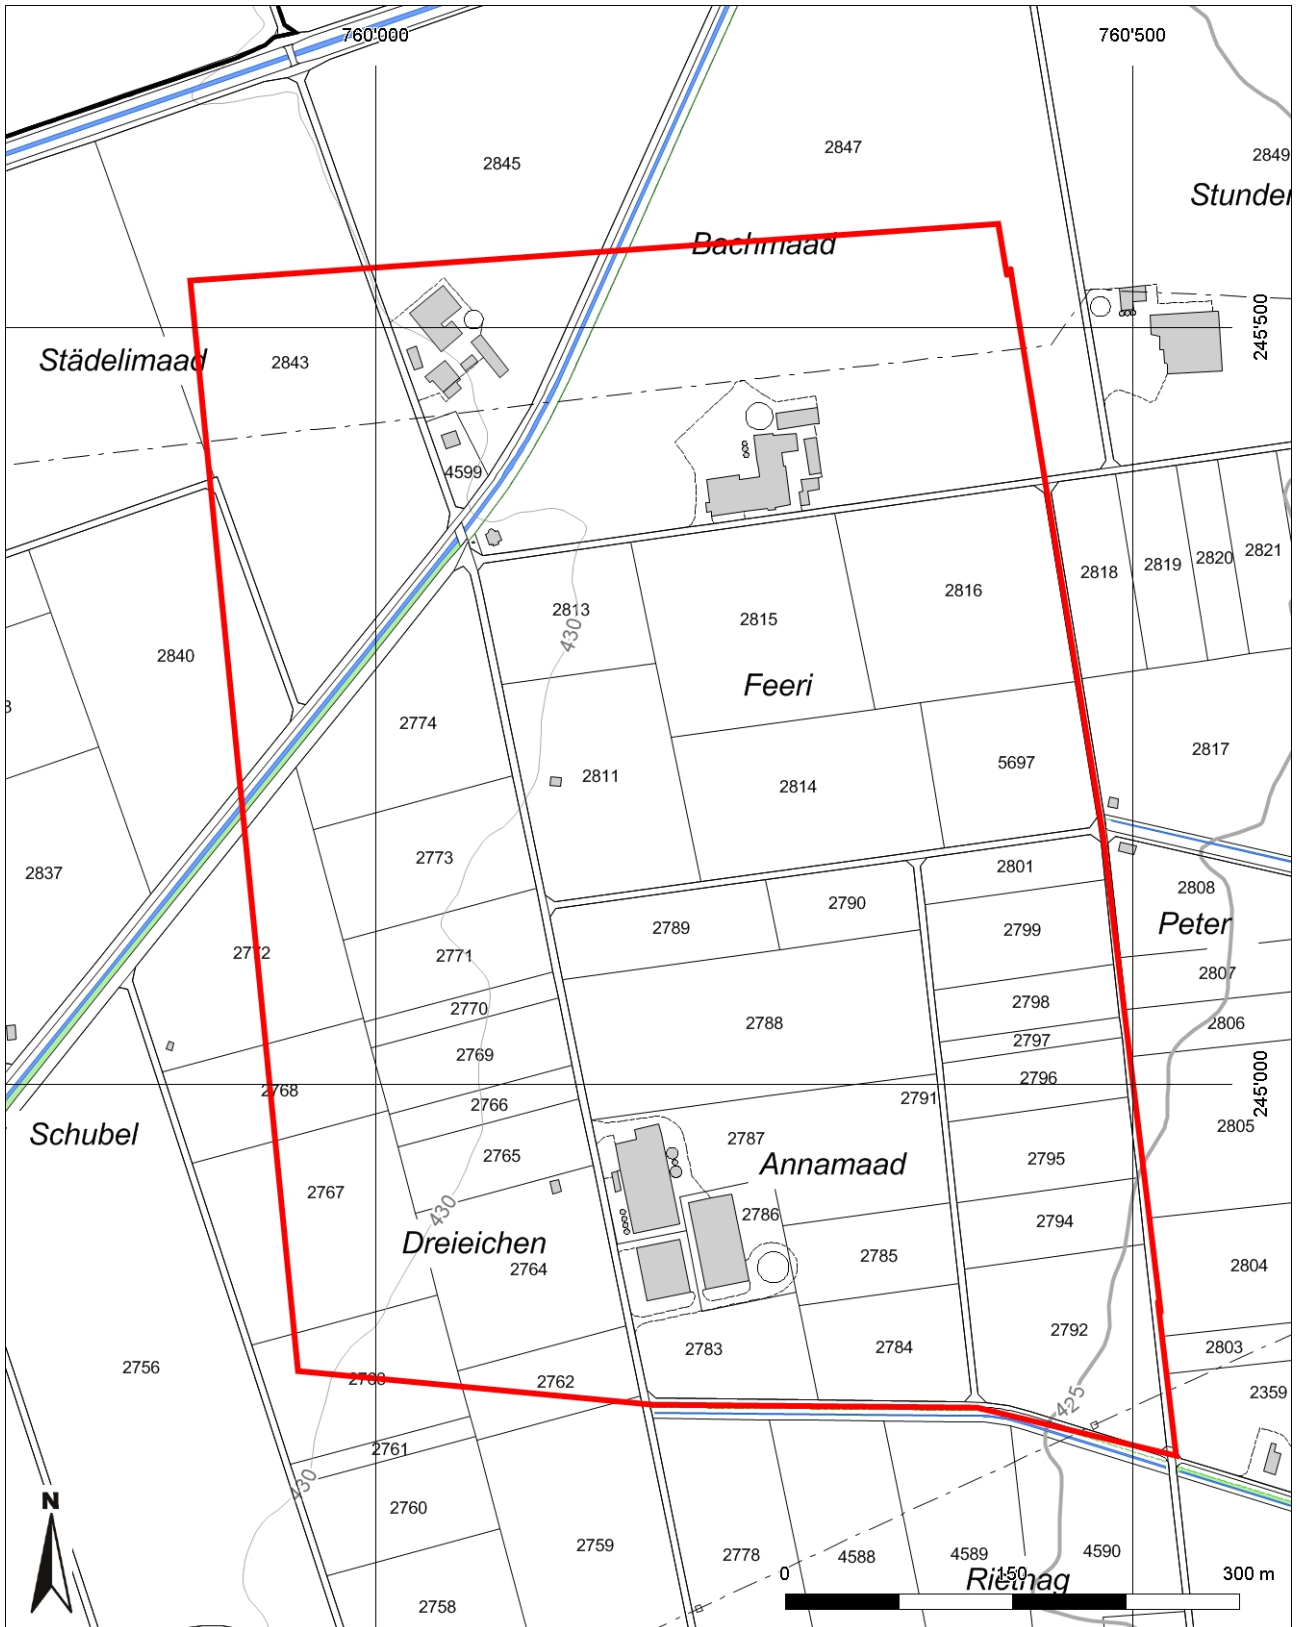

**Inventarblatt 26.019:
Oberriet, Fehri**

Signatur	26.019
Gemeinde	Oberriet
Koordinaten (kurz)	760 151/245 334
Epoche	RZ (Römische Zeit)
Gattung	SI 02 (Gehöft, Hof) MÜ 02 (Münzen, Depotfund)
Titel	Fehri: Römischer Münzschatz, Siedlung

26.019: Oberriet Fehri

Mittelpunkt-Koordinaten 760'181 / 245'175
 Massstab 1 : 5000

Für die Richtigkeit & Aktualität der Daten wird keine Garantie übernommen.
 Es gelten die Nutzungsbedingungen des Geoportals.
 © IGGIS 19.01.2014