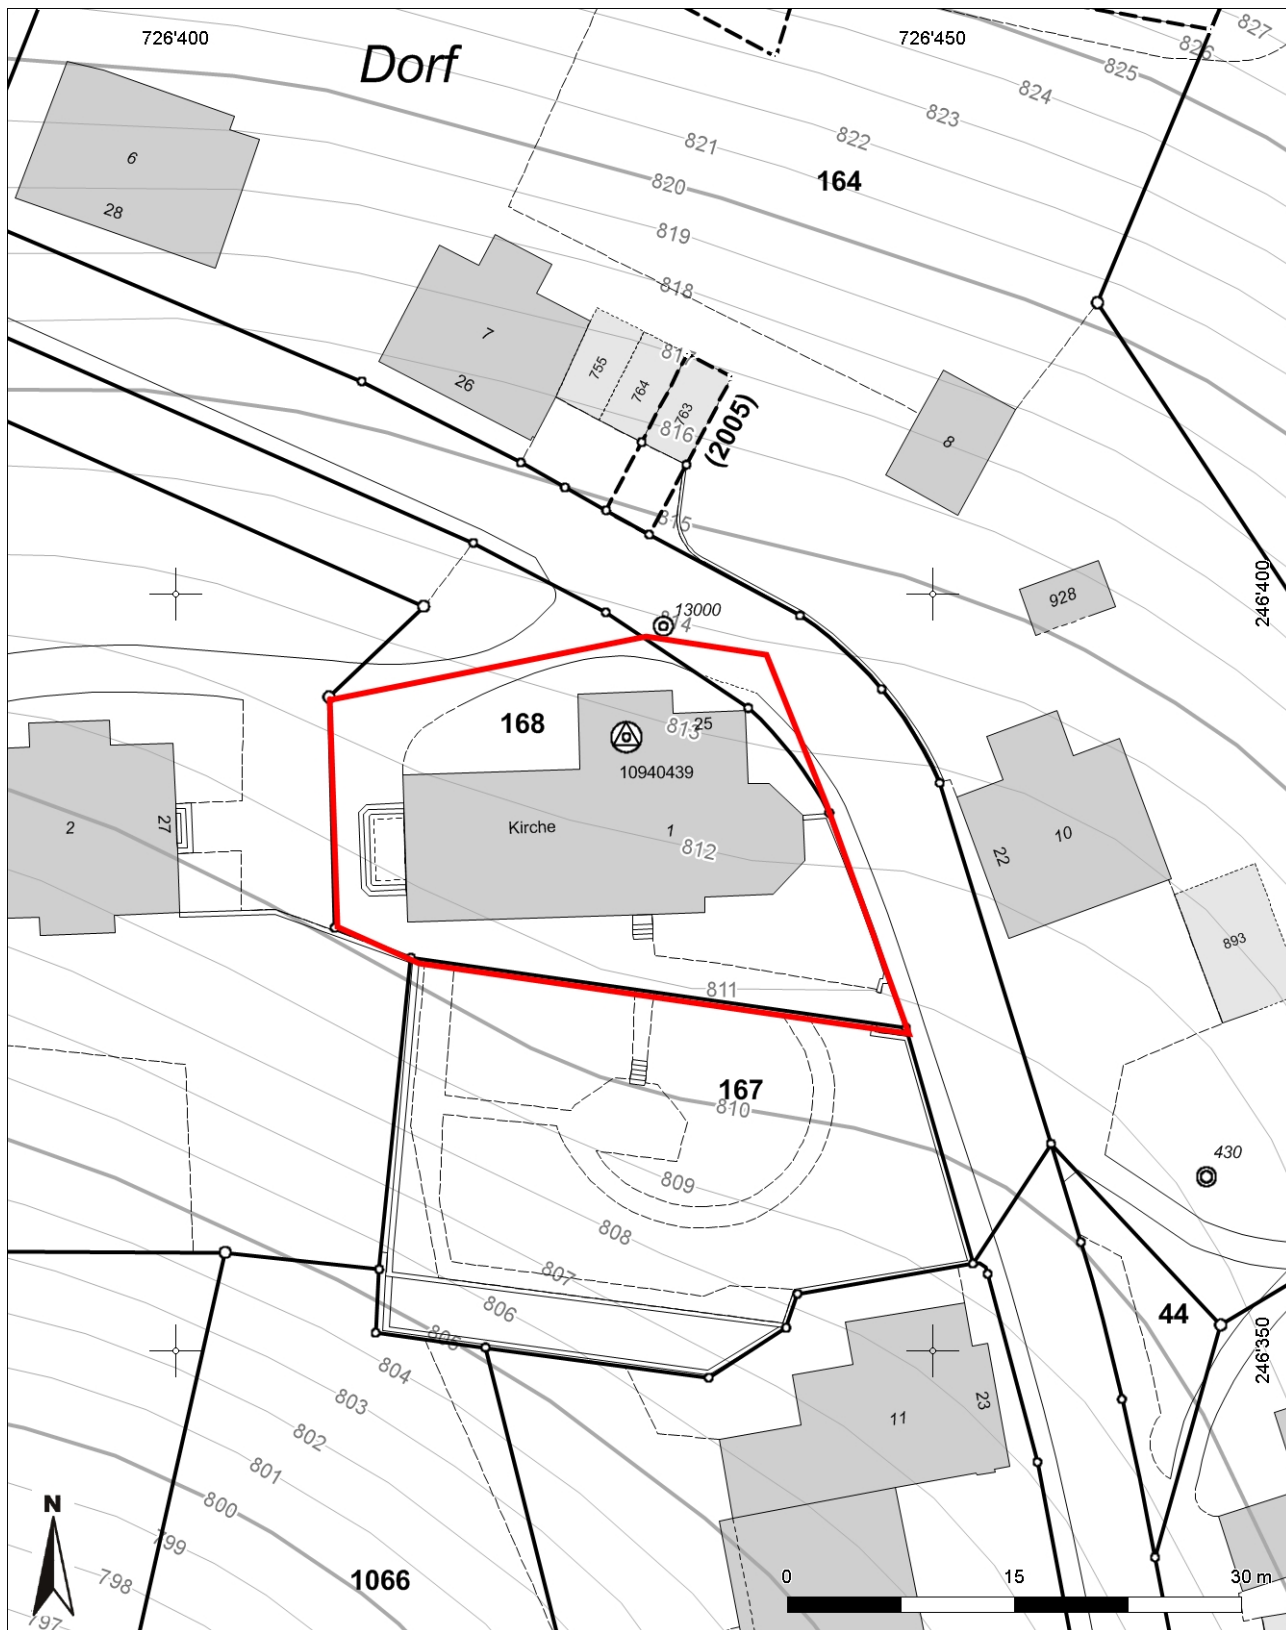

**Inventarblatt 65.004:
Oberhelfenschwil, Pfarrkirche**

Signatur	65.004
Gemeinde	Oberhelfenschwil
Koordinaten (kurz)	726 430/246 380
Epoche	MZ (Mittelalter bis Neuzeit)
Gattung	SI 12 (Sakrale Anlage, Kultstätte, Tempel, Kirche, Kapelle, Kloster)
Titel	Pfarrkirche Oberhelfenschwil

65.004: Oberhelfenschwil Pfarrkirche

Mittelpunkt-Koordinaten 726'431 / 246'385

Masstab 1 : 500

Für die Richtigkeit & Aktualität der Daten wird keine Garantie übernommen.
Es gelten die Nutzungsbedingungen des Geoportals.