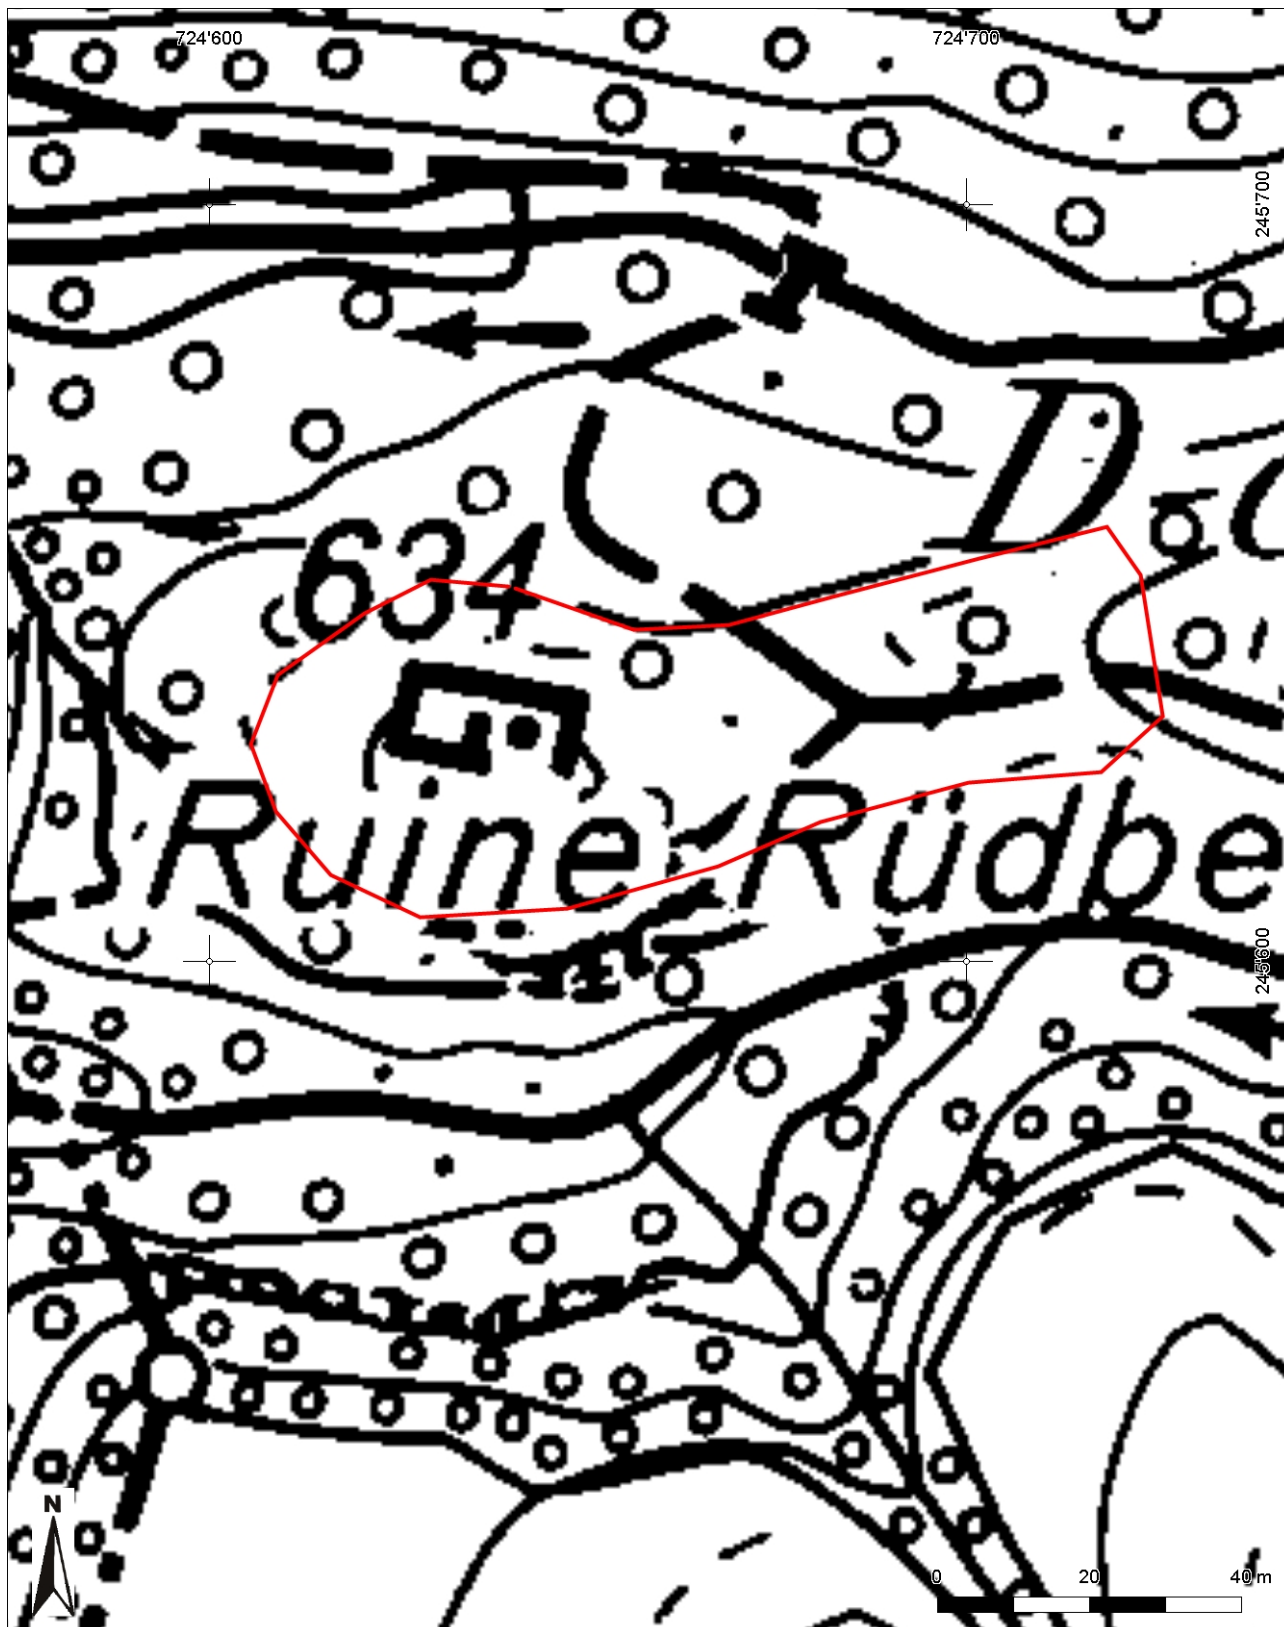

**Inventarblatt 65.003:
Oberhelfenschwil, Burg Rüdberg**

Signatur	65.003
Gemeinde	Oberhelfenschwil
Koordinaten (kurz)	724 630/245 630
Epoche	MA (Hoch- bis Spätmittelalter)
Gattung	SI 10 (Burg, Schloss)
Titel	Burg Rüdberg

65.003: Oberhelfenschwil Burg Rüdberg

Mittelpunkt-Koordinaten 724'658 / 245'618
Massstab 1 : 1000

Für die Richtigkeit & Aktualität der Daten wird keine Garantie übernommen.
Es gelten die Nutzungsbedingungen des Geoportals.