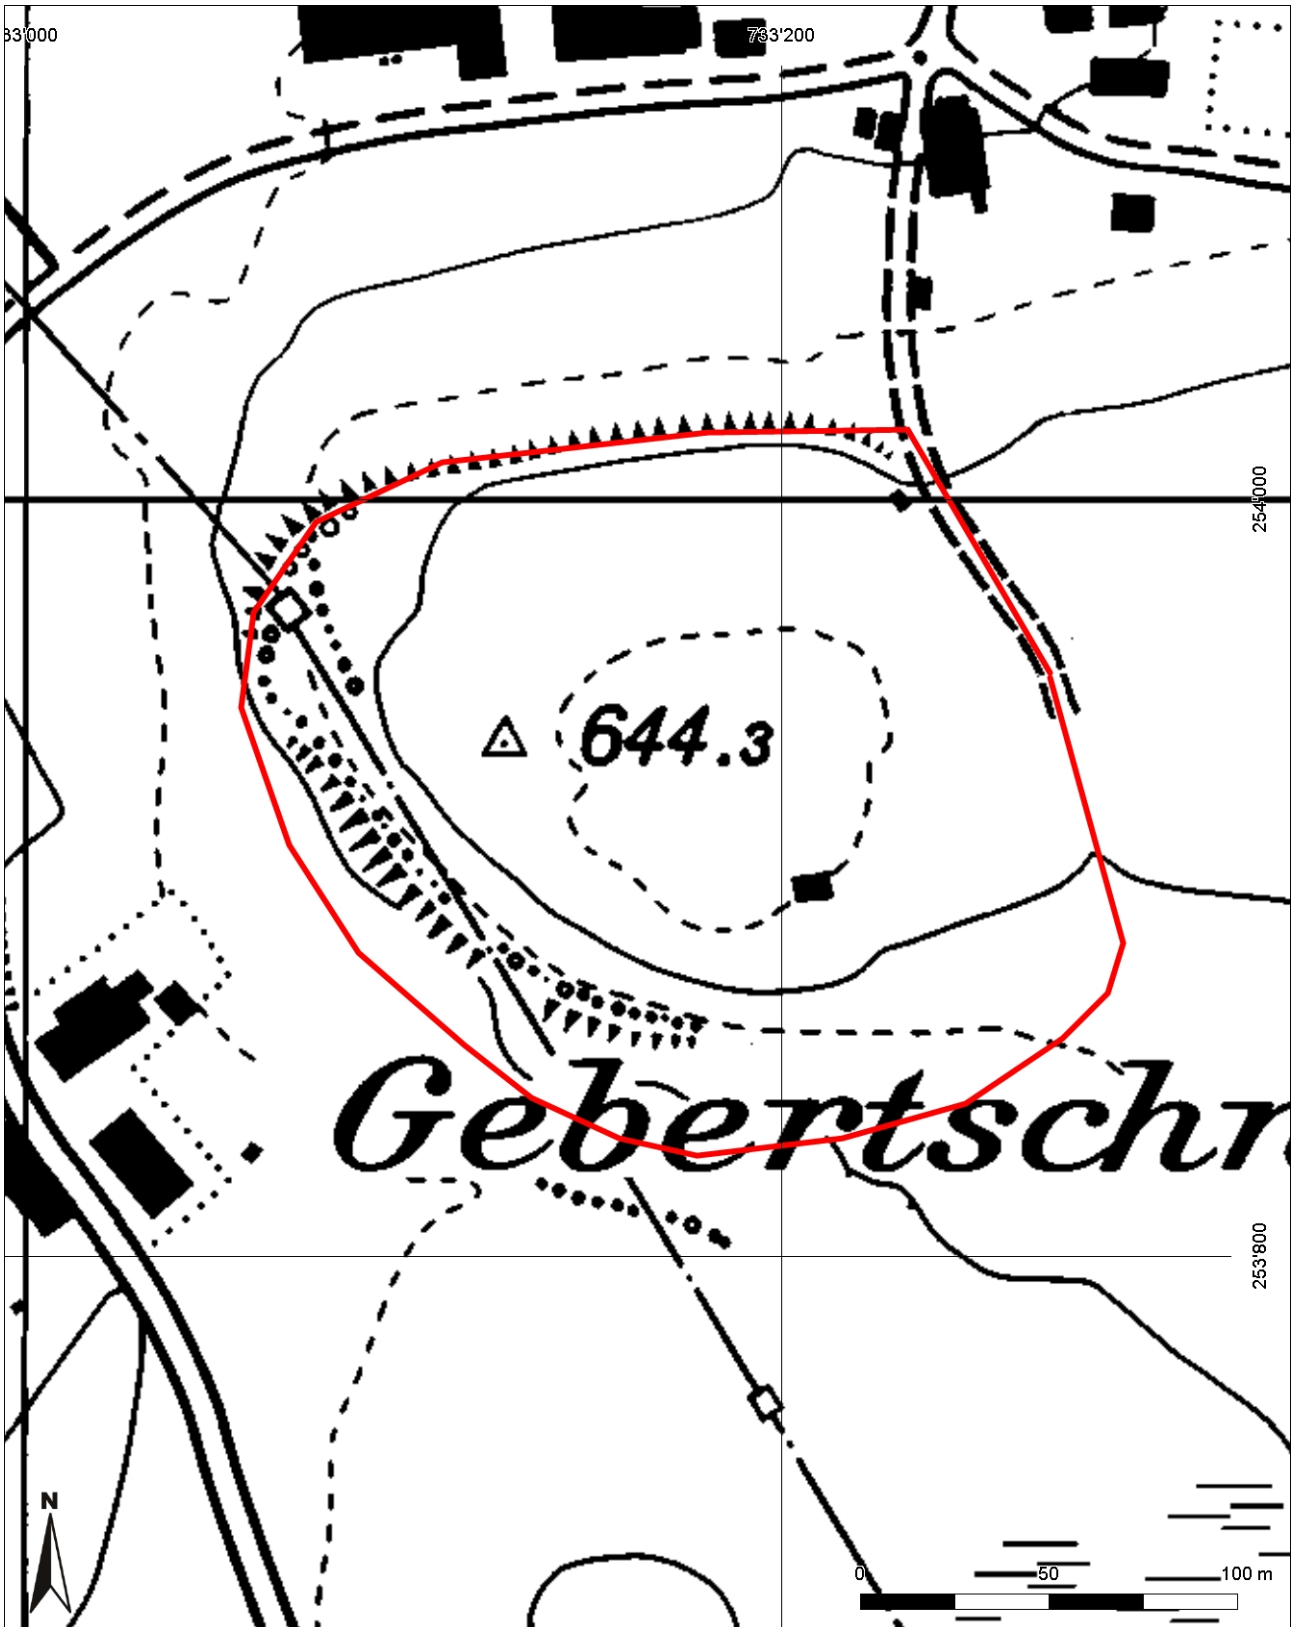

**Inventarblatt 84.020:
Oberbüren, Gebertschwil, Plättler**

| | |
|---------------------------|--|
| Signatur | 84.020 |
| Gemeinde | Oberbüren |
| Koordinaten (kurz) | 733 160/253 940 |
| Epoche | UN (Unbekannt) |
| Gattung | AN 03 (Militärische Anlage) |
| Titel | Gebertschwil, Plättler: Künstlich verformter Hügel (Feldlager der Schwyzer?) |

84.020: Oberbüren Gebertschwil, Plättler

Mittelpunkt-Koordinaten 733'165 / 253'916
Massstab 1 : 2000

Für die Richtigkeit & Aktualität der Daten wird keine Garantie übernommen.
Es gelten die Nutzungsbedingungen des Geoportals.