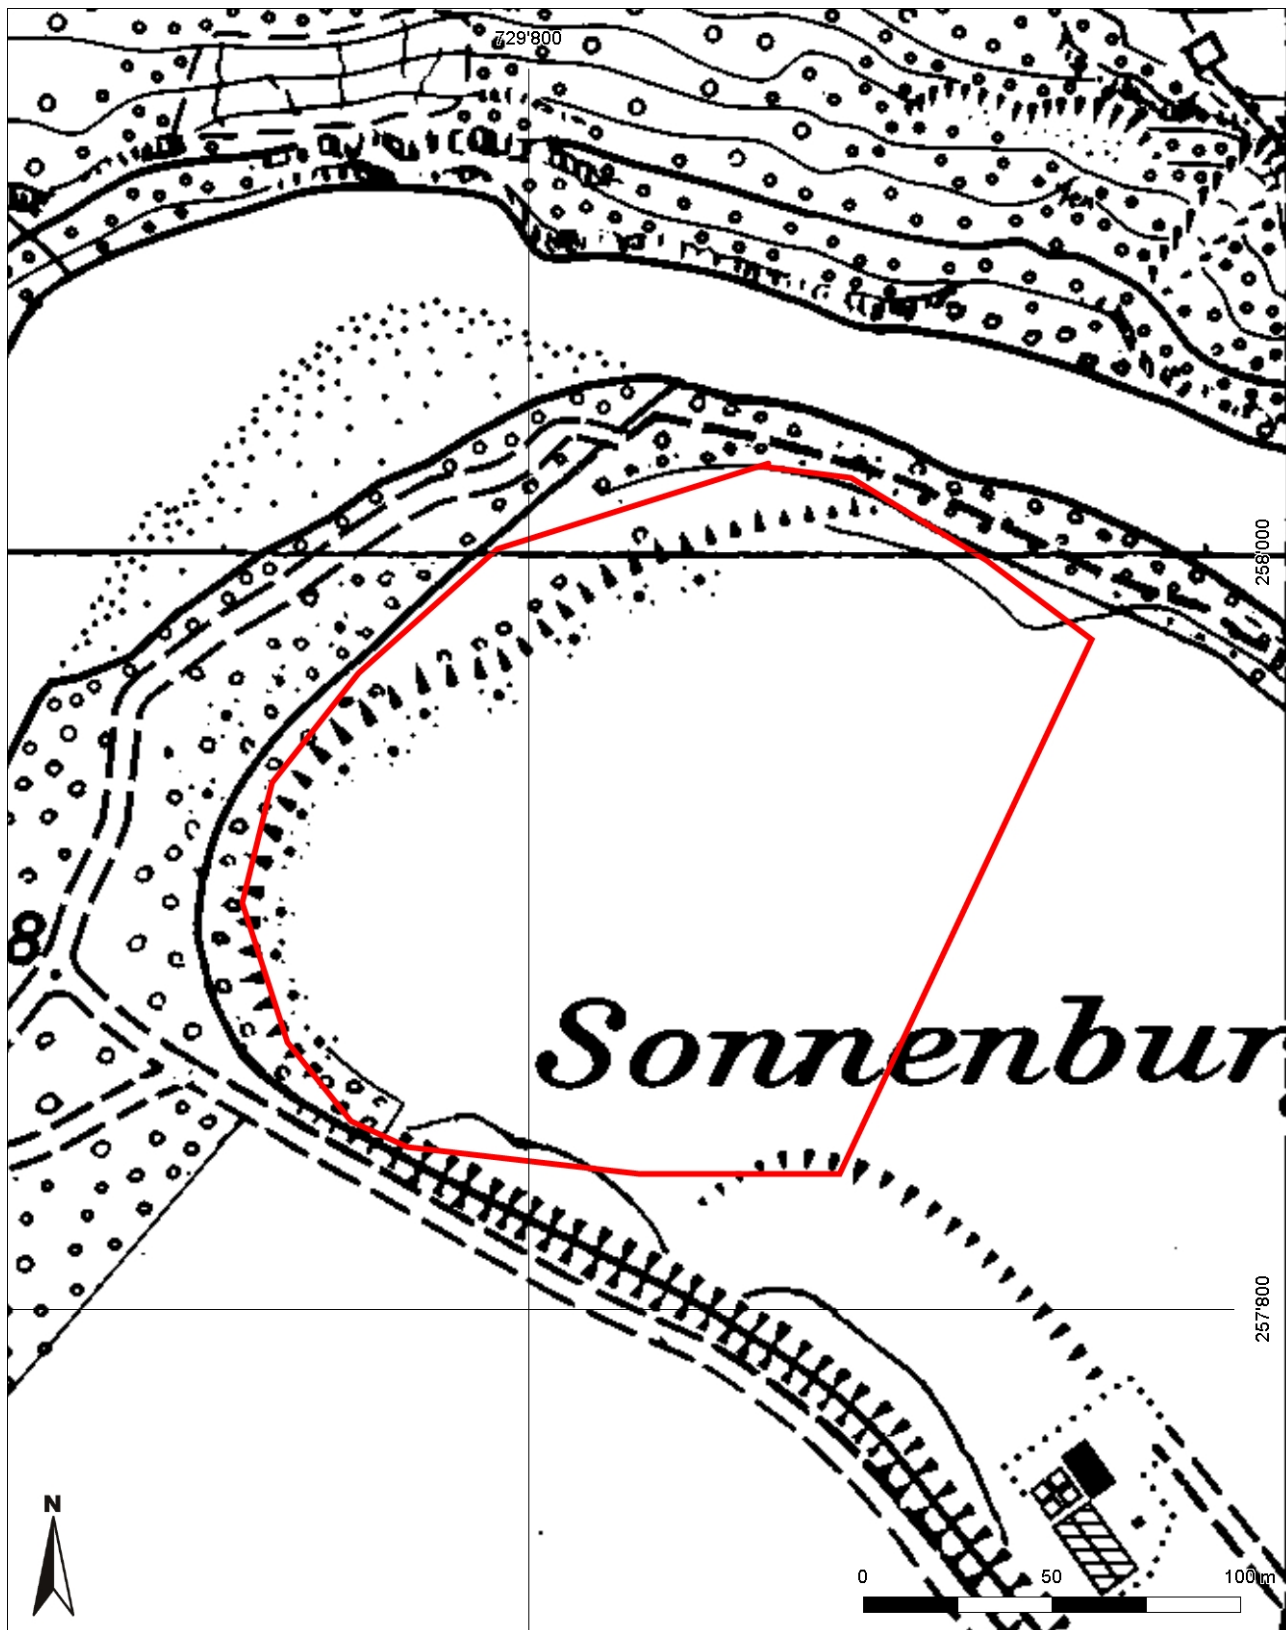

**Inventarblatt 84.009:
Oberbüren, Burgstelle Ellenburg**

Signatur	84.009
Gemeinde	Oberbüren
Koordinaten (kurz)	729 820/257 900
Epoche	MA (Hoch- bis Spätmittelalter)
Gattung	SI 10 (Burg, Schloss)
Titel	Burgstelle Ellenburg

84.009: Oberbüren Ellenburg

Mittelpunkt-Koordinaten 729'832 / 257'929
Massstab 1 : 2000

Für die Richtigkeit & Aktualität der Daten wird keine Garantie übernommen.
Es gelten die Nutzungsbedingungen des Geoportals.
© IGGIS 12.02.2014