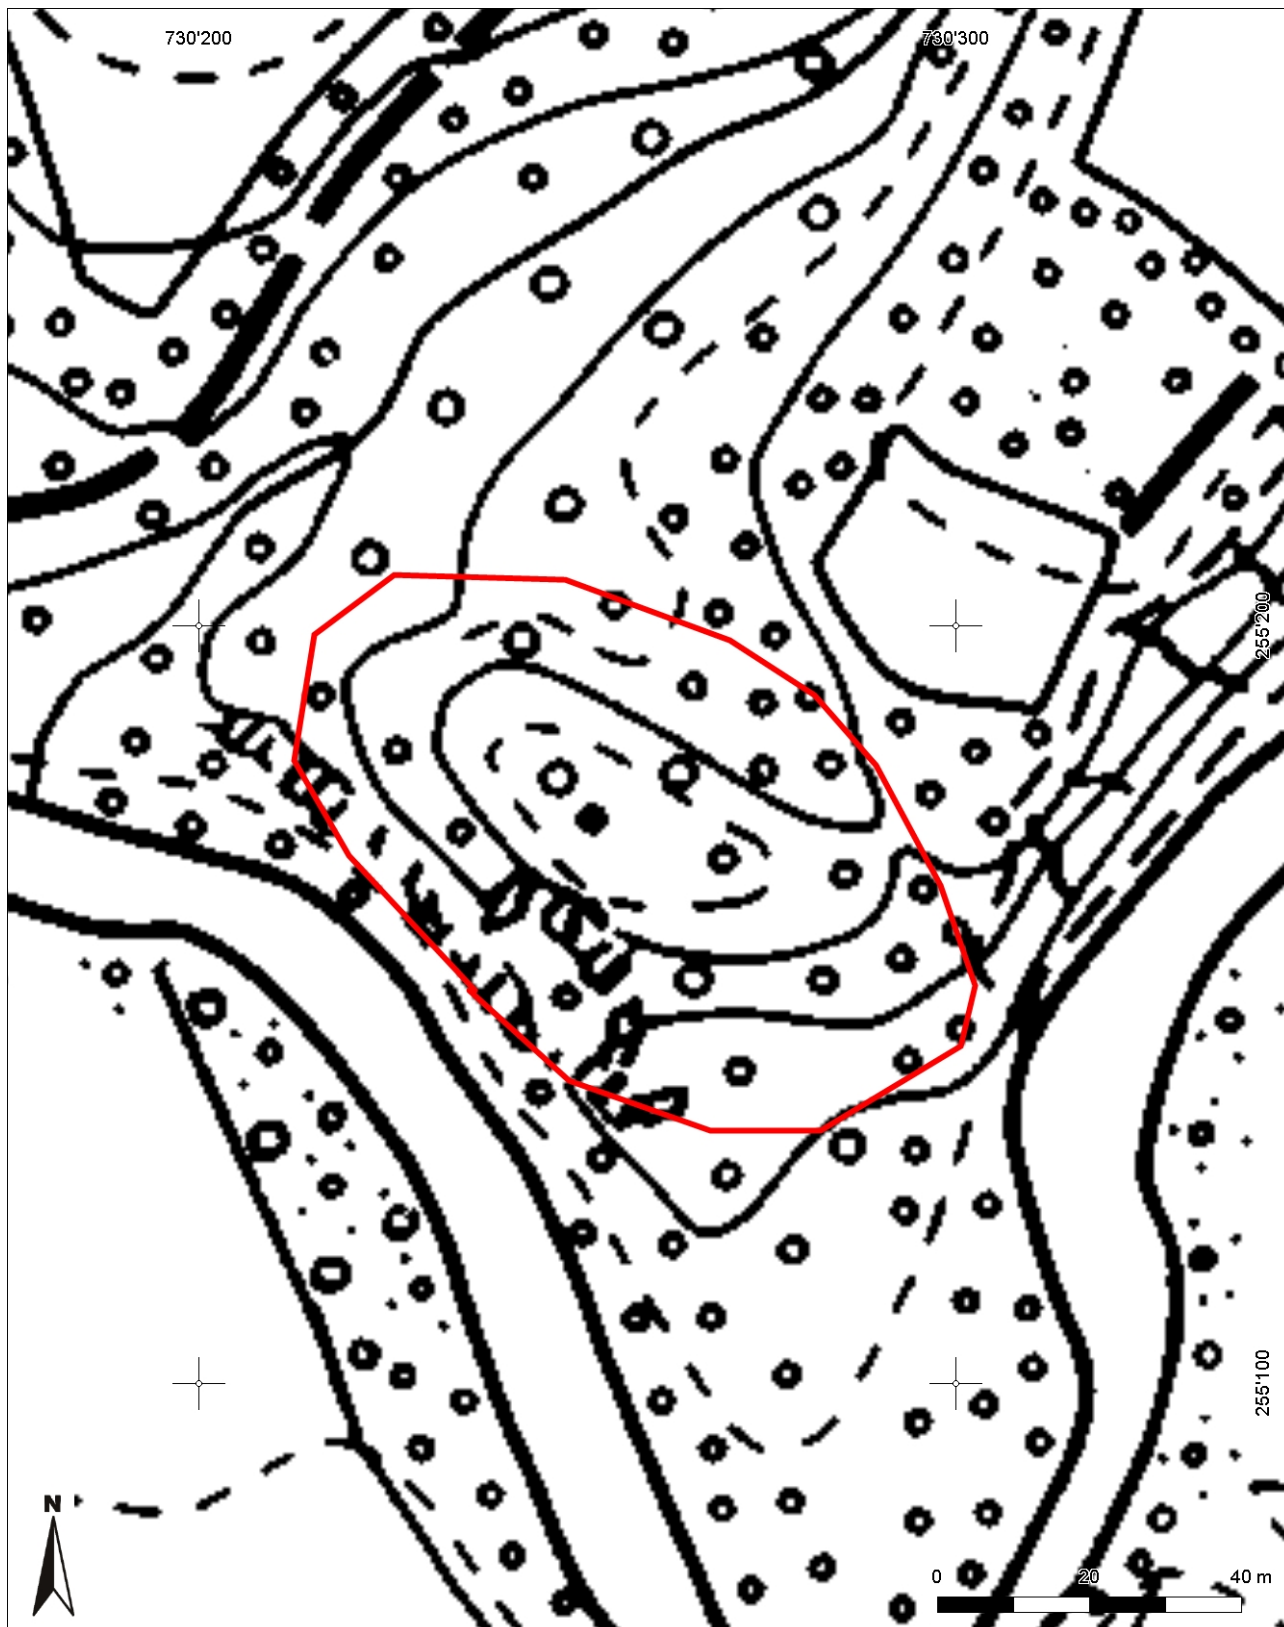

**Inventarblatt 84.008:  
Oberbüren, Spitzrüti, Burgstelle Wigartenholz**

<b>Signatur</b>	84.008
<b>Gemeinde</b>	Oberbüren
<b>Koordinaten (kurz)</b>	730 240/255 180
<b>Epoche</b>	MA (Hoch- bis Spätmittelalter)
<b>Gattung</b>	SI 10 (Burg, Schloss)
<b>Titel</b>	Spitzrüti, Wigartenholz: Burgstelle

### 84.008: Oberbüren Spitzrüti, Wigartenholz

Mittelpunkt-Koordinaten 730'260 / 255'174  
Massstab 1 : 1000

Für die Richtigkeit & Aktualität der Daten wird keine Garantie übernommen.  
Es gelten die Nutzungsbedingungen des Geoportals.