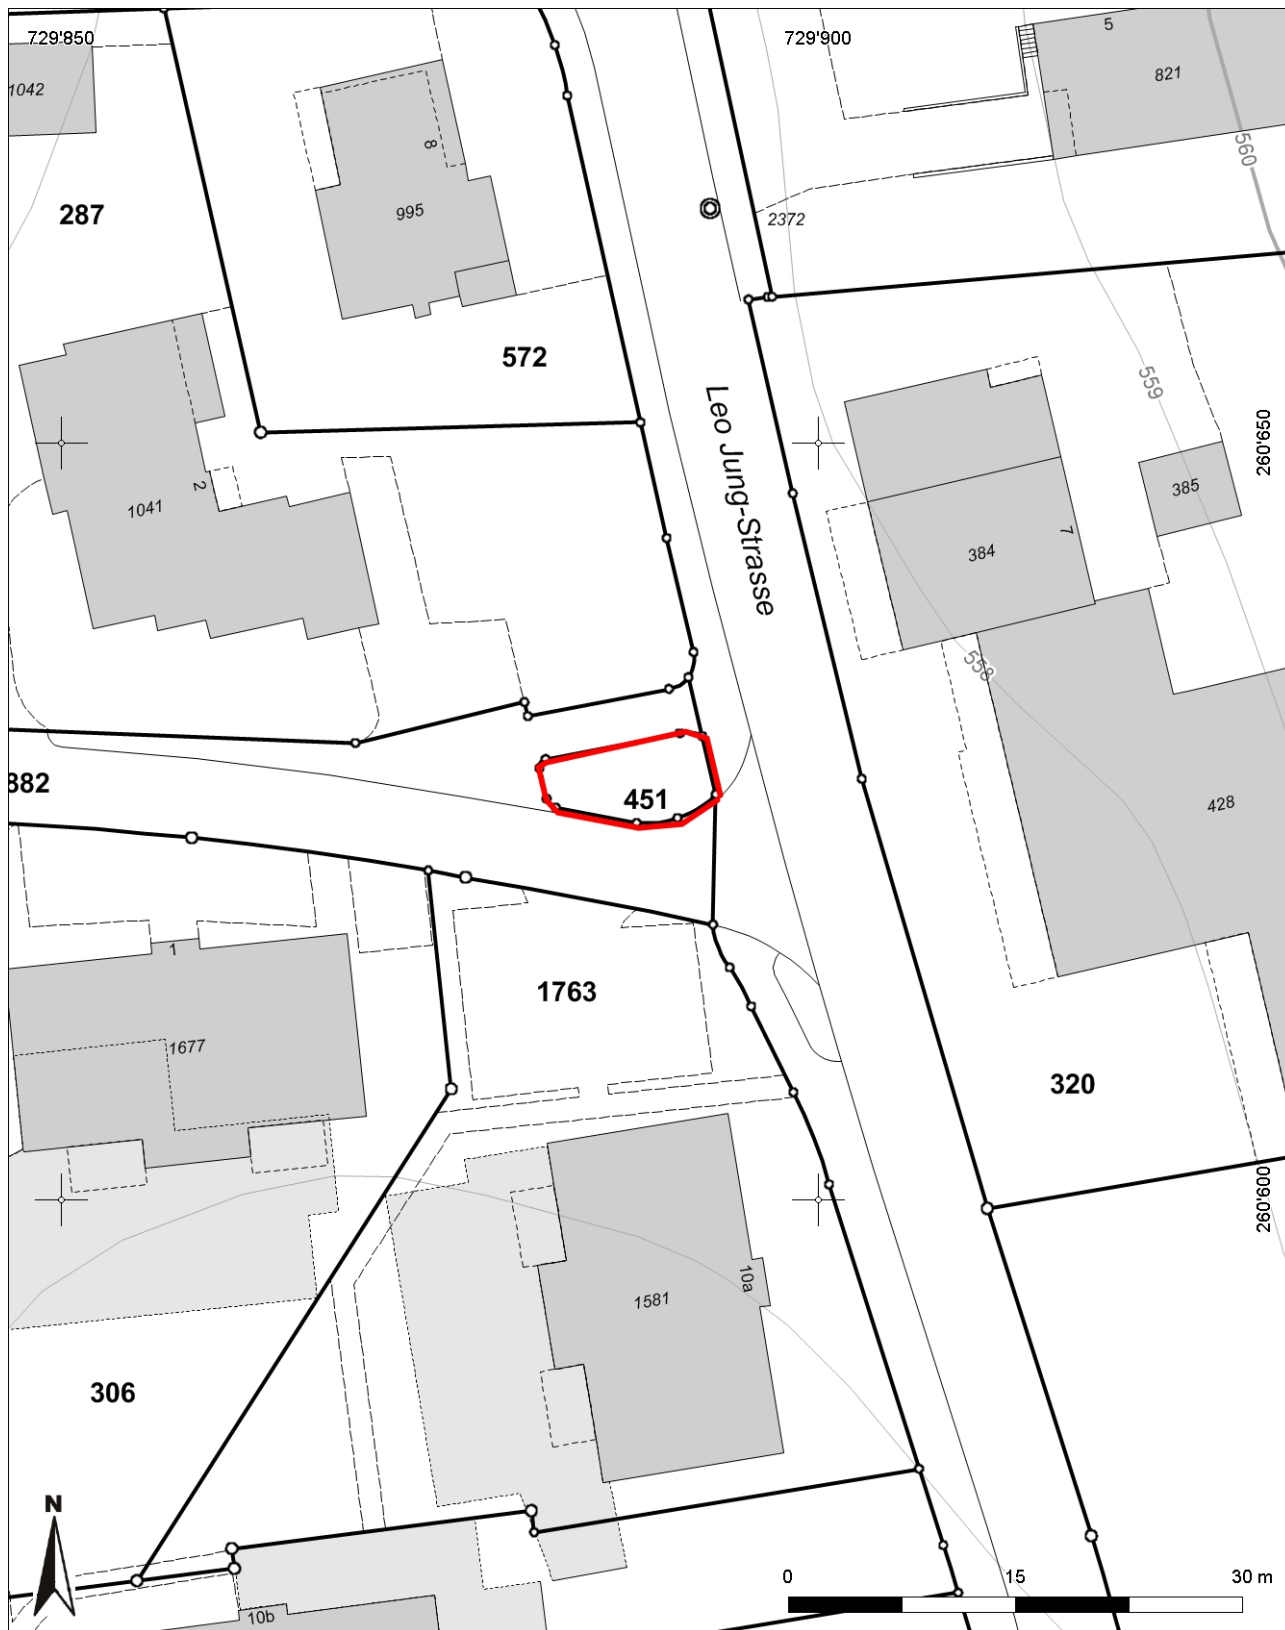

**Inventarblatt 86.007:  
Niederhelfenschwil, Zuckenriet, Kapelle St.Georg**

<b>Signatur</b>	86.007
<b>Gemeinde</b>	Niederhelfenschwil
<b>Koordinaten (kurz)</b>	729 888/260 628
<b>Epoche</b>	NZ (Neuzeit)
<b>Gattung</b>	SI 12 (Sakrale Anlage, Kultstätte, Tempel, Kirche, Kapelle, Kloster)
<b>Titel</b>	Zuckenriet: Kapelle St.Georg

# 86.007: Niederhelfenschwil Zuckenriet, Kapelle St.Georg

Mittelpunkt-Koordinaten 729'889 / 260'625

Massstab 1 : 500

Für die Richtigkeit & Aktualität der Daten wird keine Garantie übernommen.  
Es gelten die Nutzungsbedingungen des Geoportals.