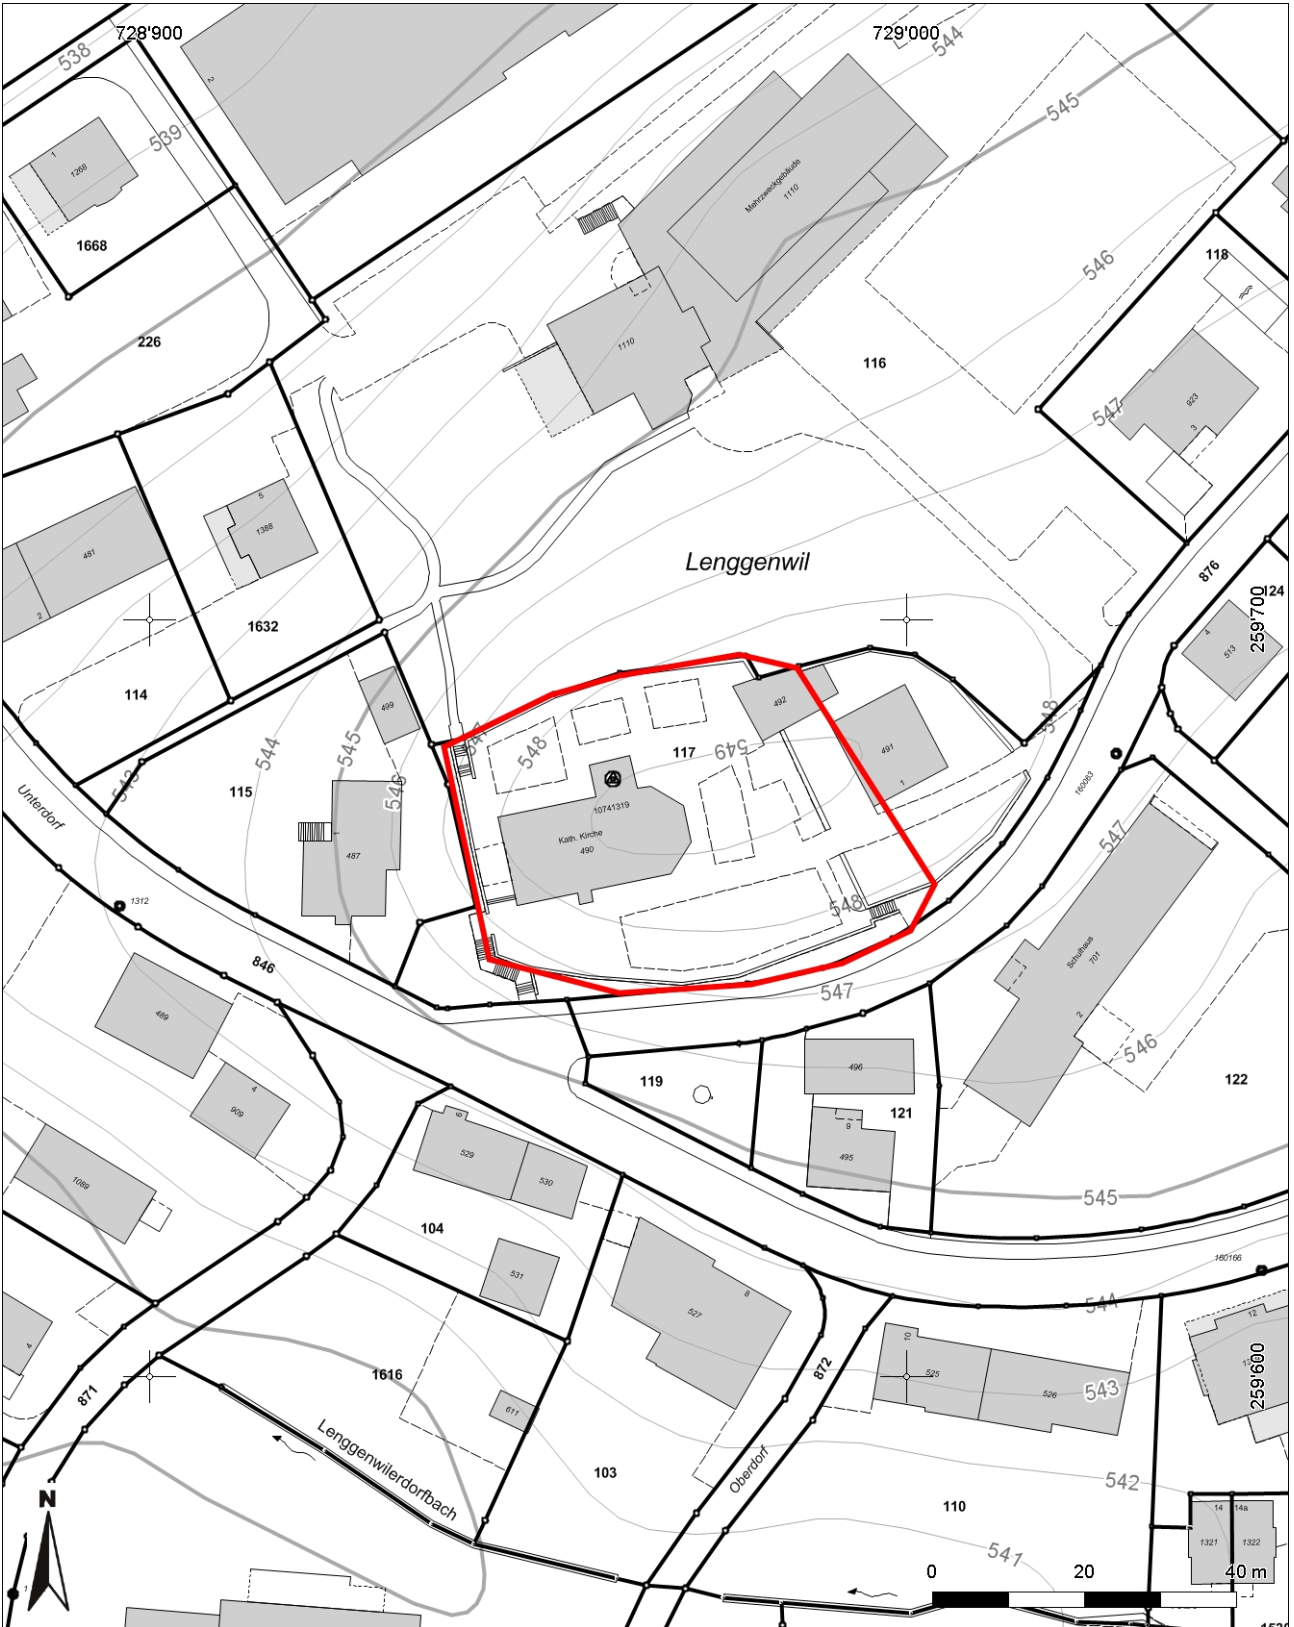

**Inventarblatt 86.004:  
Niederhelfenschwil, Lenggenwil, Pfarrkirche St.Mauritius**

<b>Signatur</b>	86.004
<b>Gemeinde</b>	Niederhelfenschwil
<b>Koordinaten (kurz)</b>	728 960/259 660
<b>Epoche</b>	MZ (Mittelalter bis Neuzeit)
<b>Gattung</b>	SI 12 (Sakrale Anlage, Kultstätte, Tempel, Kirche, Kapelle, Kloster)
<b>Titel</b>	Lenggenwil: Kath. Pfarrkirche St.Mauritius

Mittelpunkt-Koordinaten 728'966 / 259'674  
 Massstab 1 : 1000

Für die Richtigkeit & Aktualität der Daten wird keine Garantie übernommen.  
 Es gelten die Nutzungsbedingungen des Geoportals.  
 © IGGIS 12.02.2014