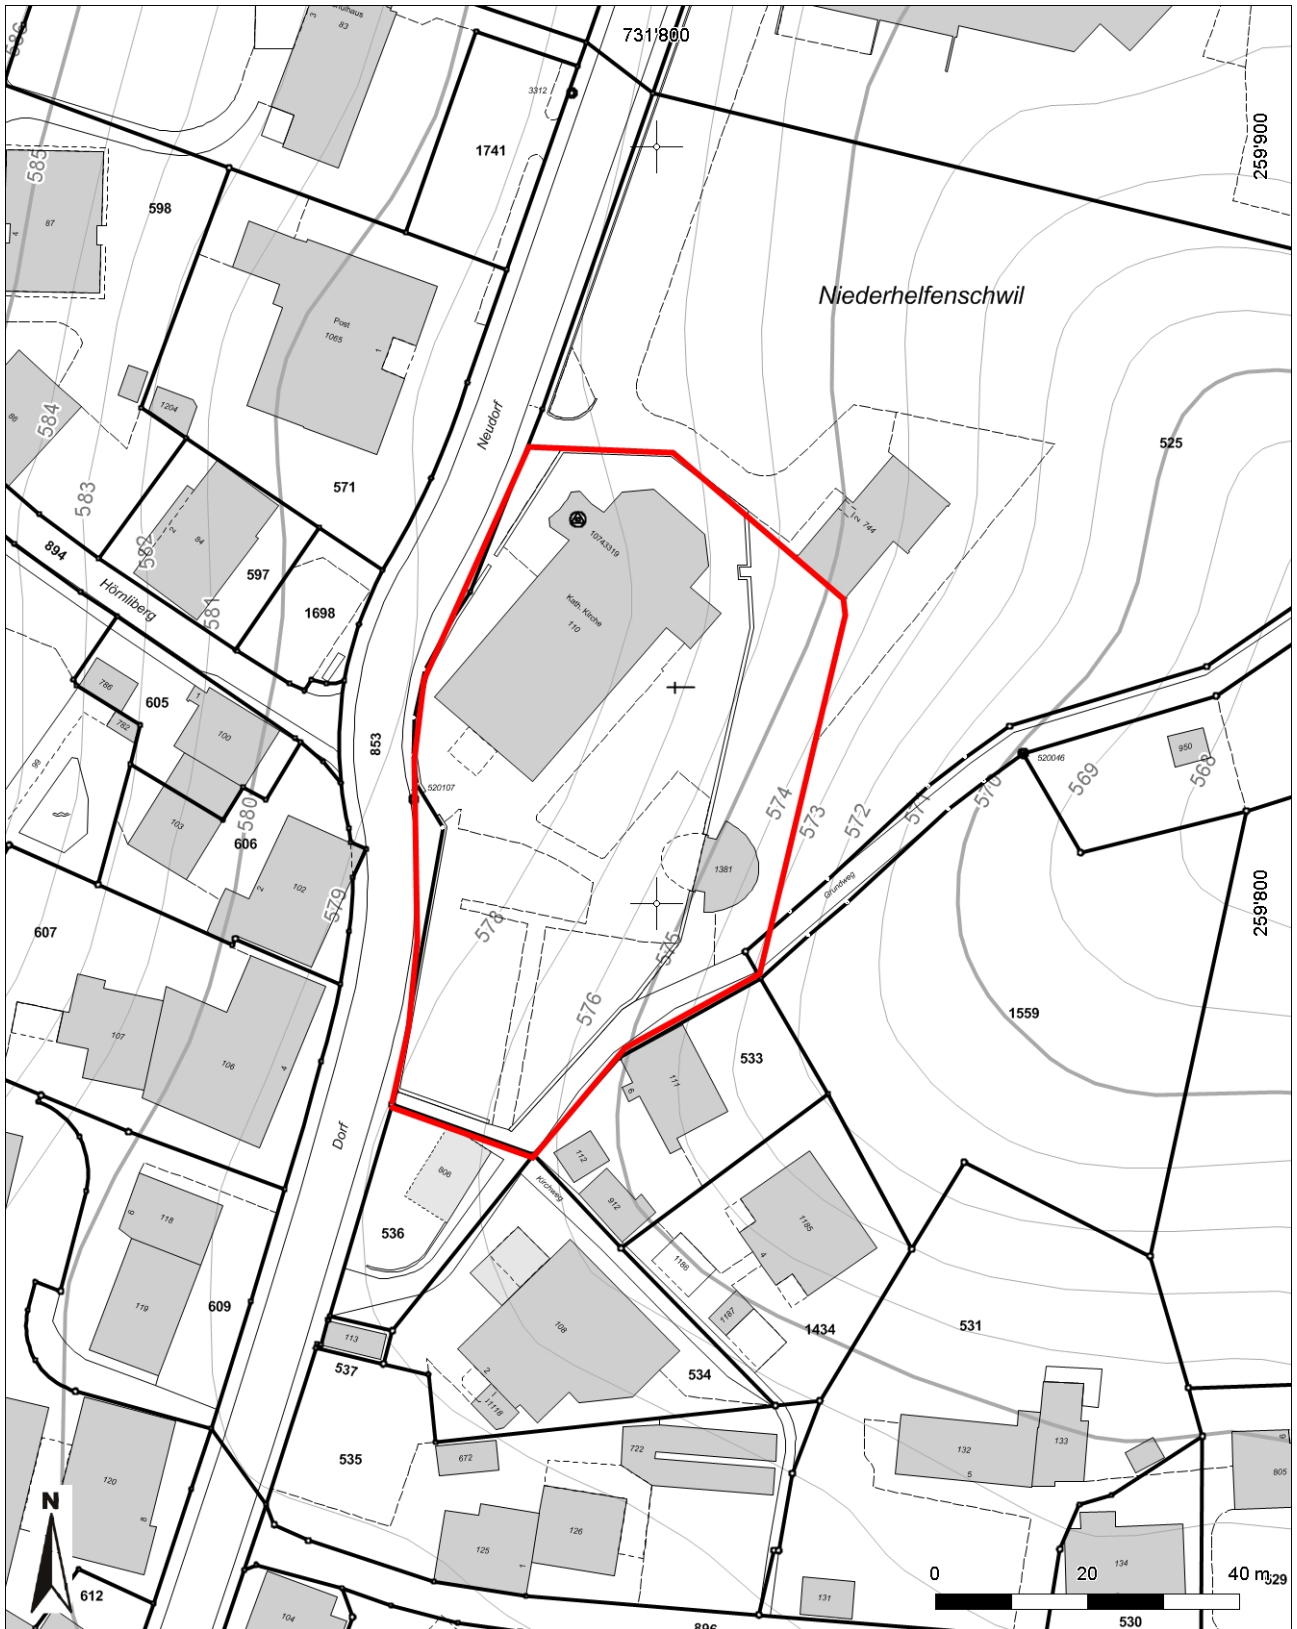

**Inventarblatt 86.003:  
Niederhelfenschwil, Pfarrkirche St.Johannes Baptist**

<b>Signatur</b>	86.003
<b>Gemeinde</b>	Niederhelfenschwil
<b>Koordinaten (kurz)</b>	731 800/259 830
<b>Epoche</b>	MZ (Mittelalter bis Neuzeit)
<b>Gattung</b>	SI 12 (Sakrale Anlage, Kultstätte, Tempel, Kirche, Kapelle, Kloster)
<b>Titel</b>	Niederhelfenschwil: Kath. Pfarrkirche St.Johannes Baptist

Mittelpunkt-Koordinaten 731'799 / 259'811  
Massstab 1 : 1000

Für die Richtigkeit & Aktualität der Daten wird keine Garantie übernommen.  
Es gelten die Nutzungsbedingungen des Geoportals.  
© IGGIS 12.02.2014