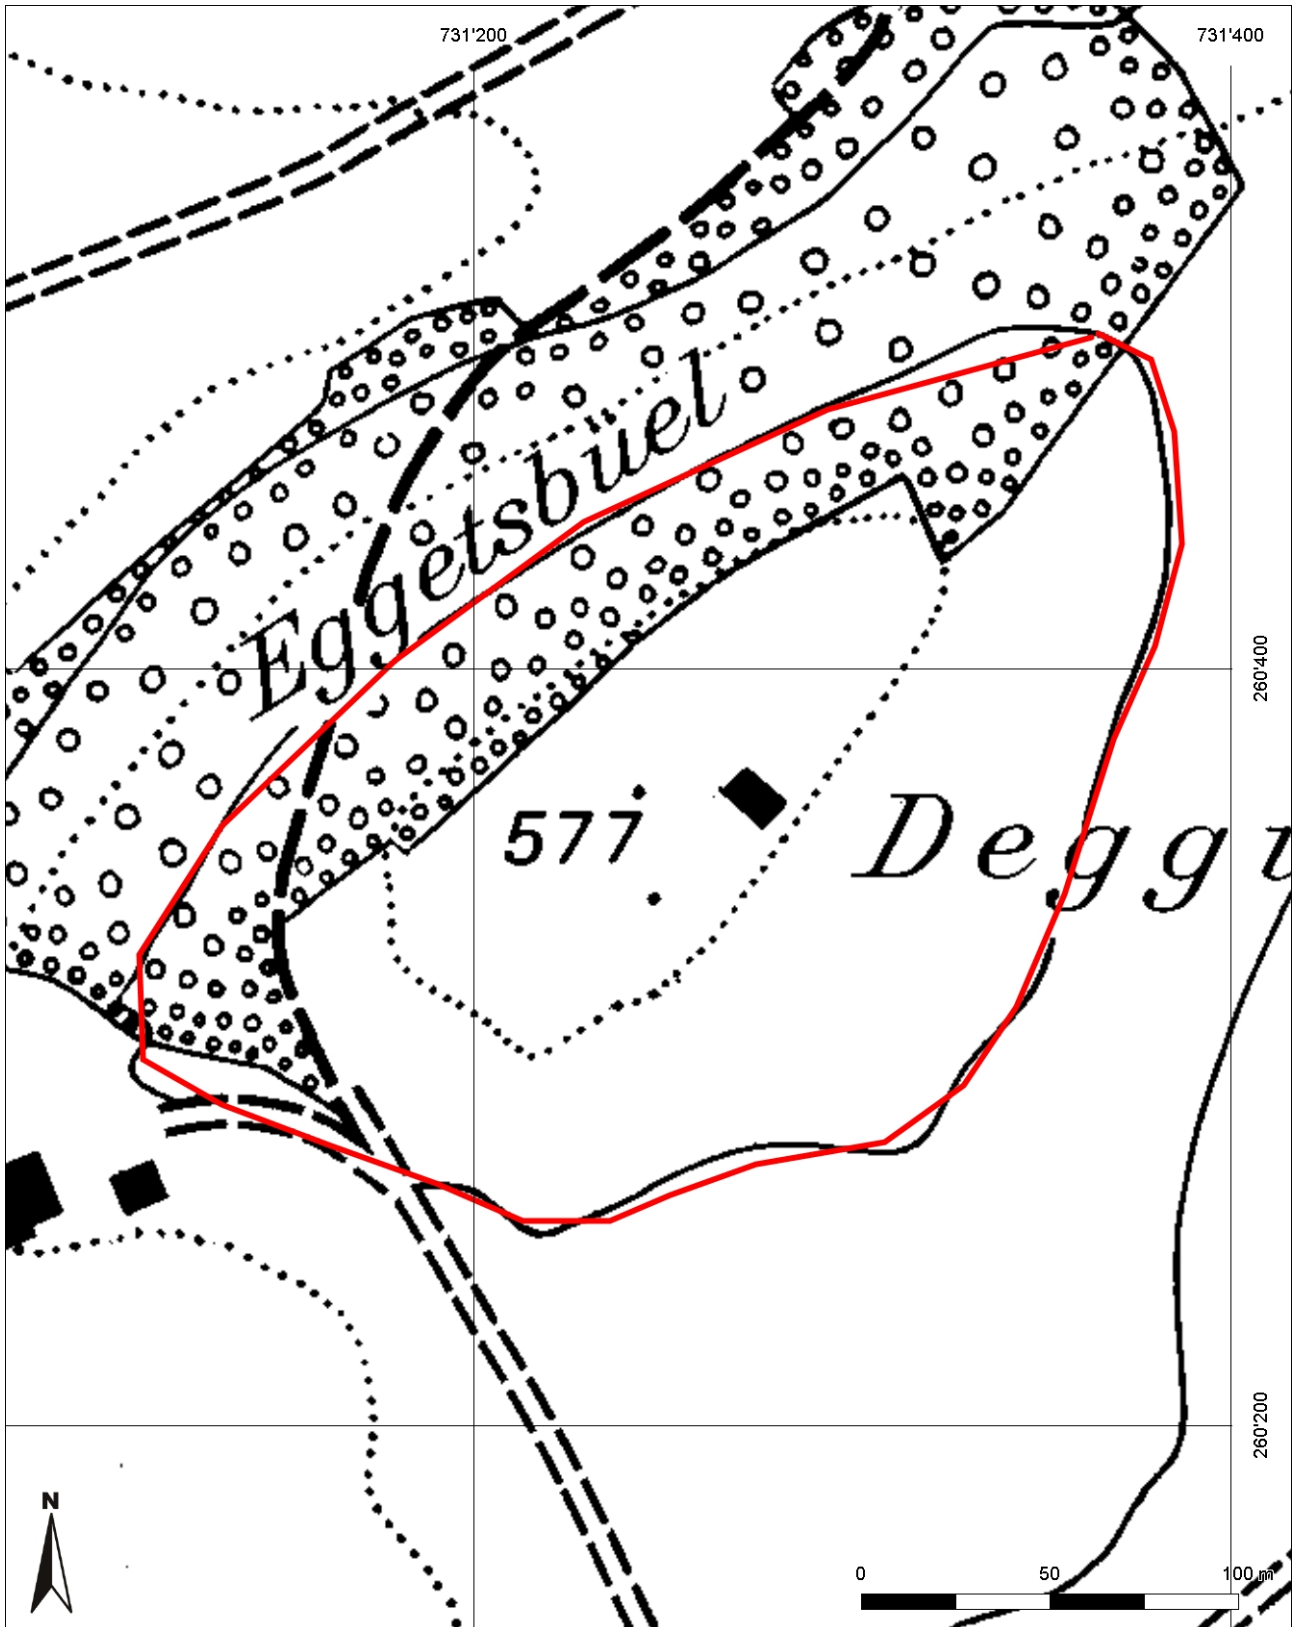

**Inventarblatt 86.002:  
Niederhelfenschwil, Eggetsbühl**

<b>Signatur</b>	86.002
<b>Gemeinde</b>	Niederhelfenschwil
<b>Koordinaten (kurz)</b>	731 280/260 360
<b>Epoche</b>	MA (Hoch- bis Spätmittelalter)
<b>Gattung</b>	MÜ 02 (Münzen, Depotfund) SI 01 (Siedlung)
<b>Titel</b>	Eggetsbüel: mittelalterliche Münzen 13. Jh.

# 86.002: Niederhelfenschwil Eggetsbüel

Mittelpunkt-Koordinaten 731'246 / 260'360  
Massstab 1 : 2000

Für die Richtigkeit & Aktualität der Daten wird keine Garantie übernommen.  
Es gelten die Nutzungsbedingungen des Geoportals.  
© IGGIS 12.02.2014