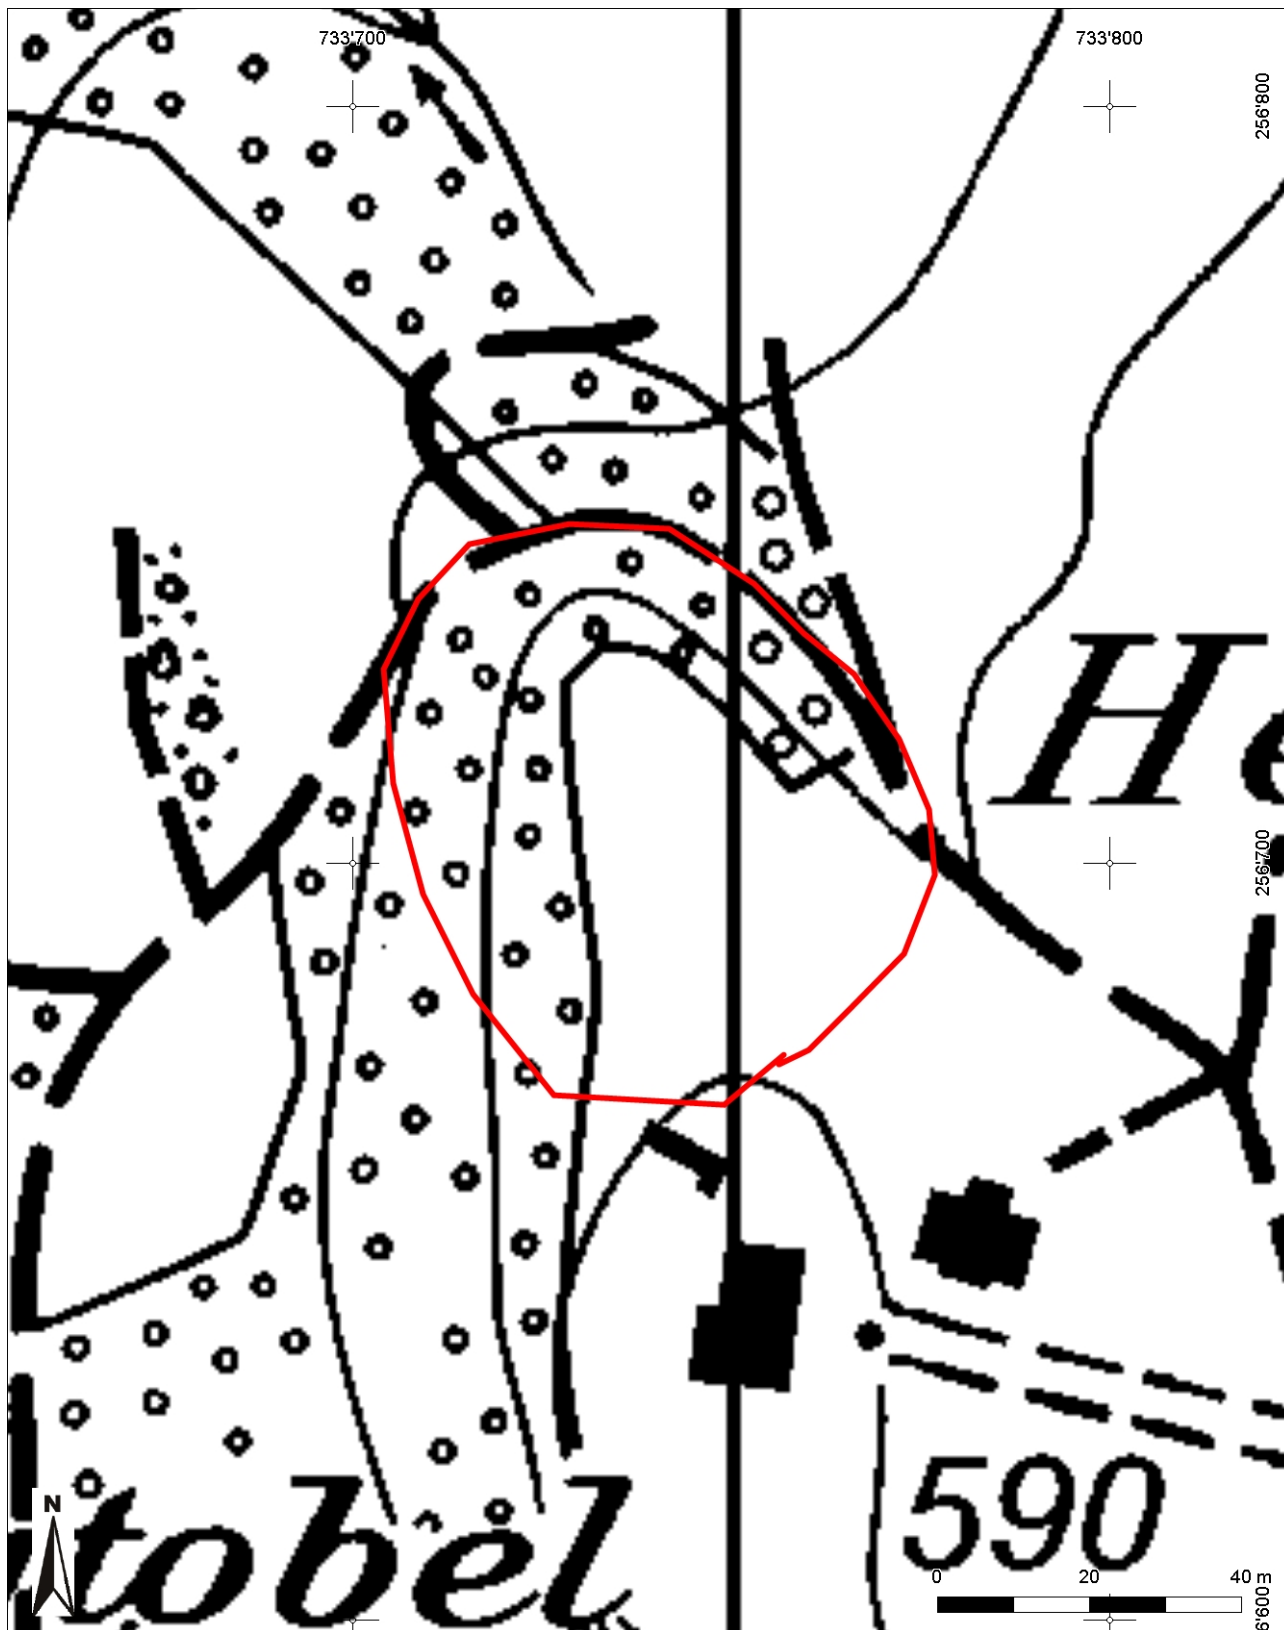

**Inventarblatt 85.007:
Niederbüren, Hertenberg, Burg Hertenberg**

Signatur	85.007
Gemeinde	Niederbüren
Koordinaten (kurz)	733 740/256 700
Epoche	MA (Hoch- bis Spätmittelalter)
Gattung	SI 10 (Burg, Schloss)
Titel	Hertenberg: Burg Hertenberg oder Heitaberg

85.007: Niederbüren Hertenberg, Burg Hertenberg / Heitaberg

Mittelpunkt-Koordinaten 733'739 / 256'705

Masstab 1 : 1000

Für die Richtigkeit & Aktualität der Daten wird keine Garantie übernommen.
Es gelten die Nutzungsbedingungen des Geoportals.