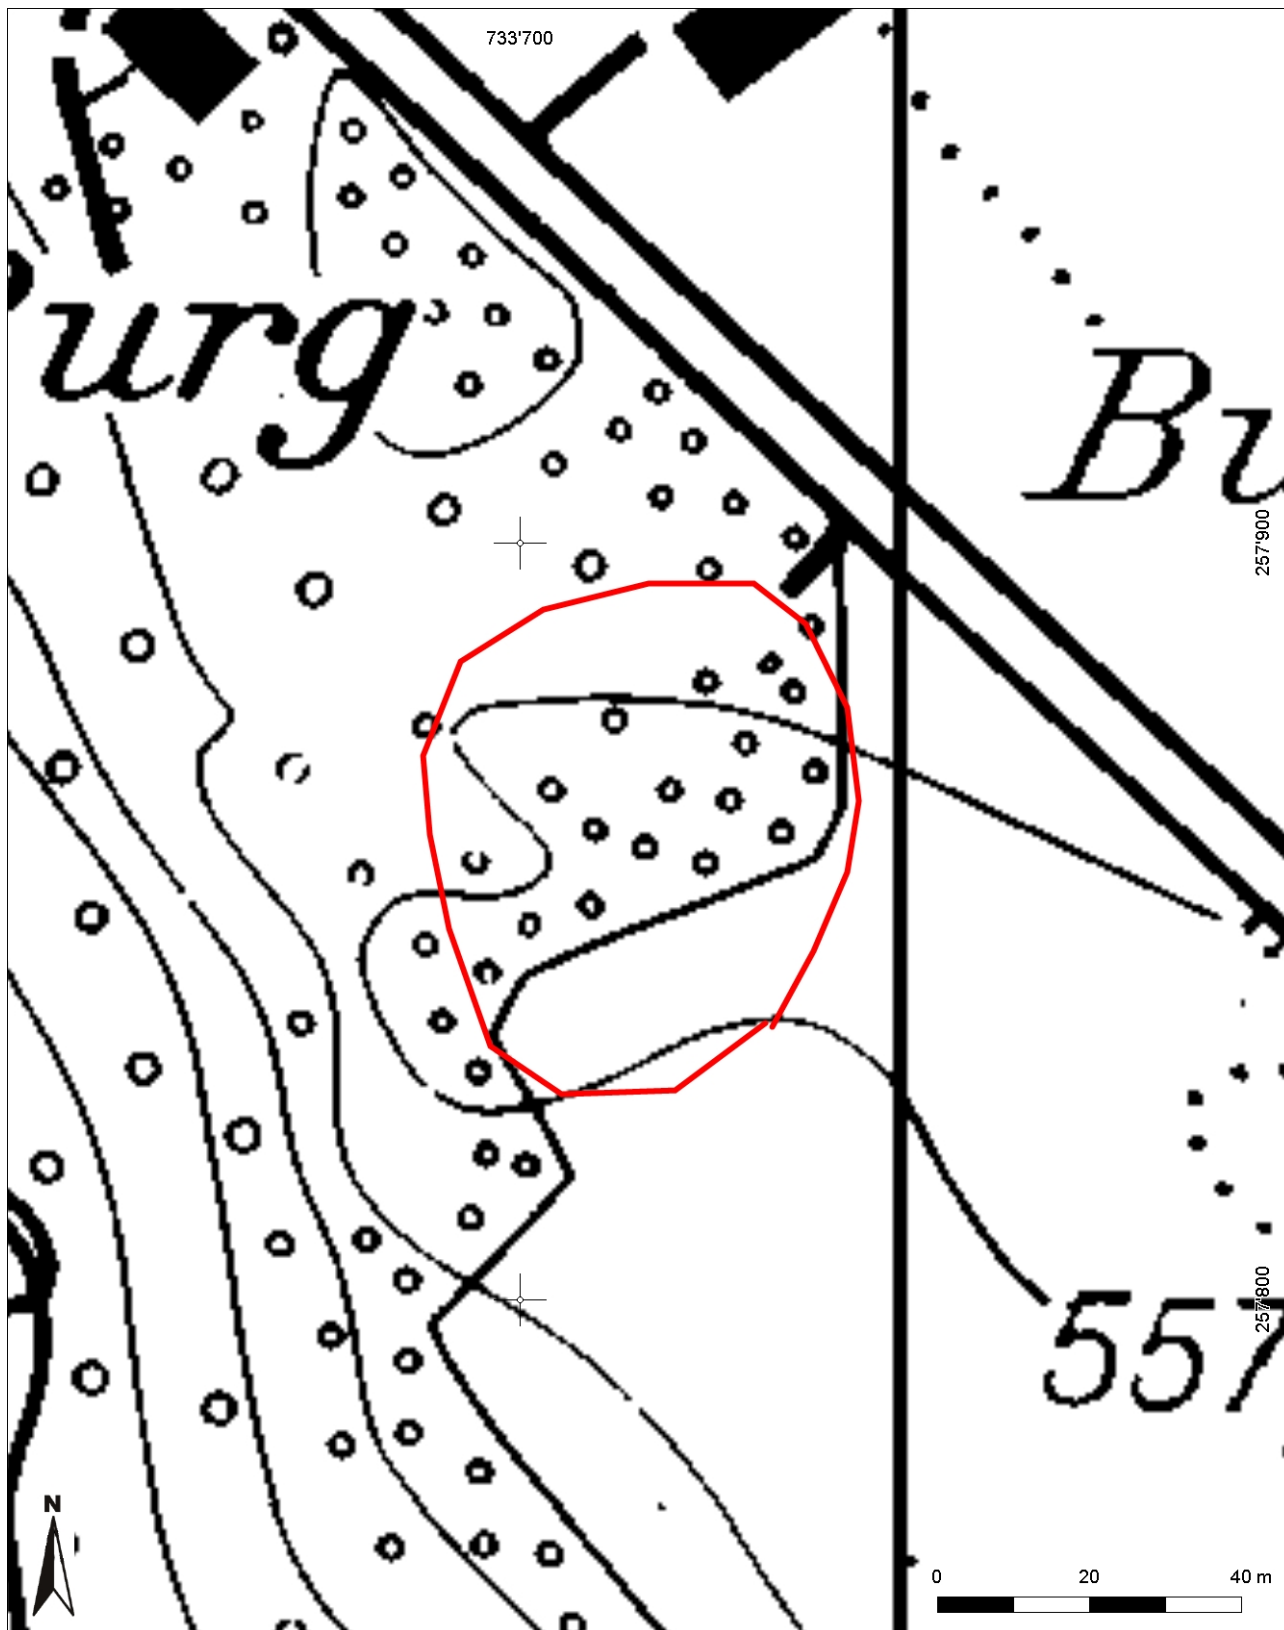

**Inventarblatt 85.006:  
Niederbüren, Mutwil, Burg Lindenberg**

<b>Signatur</b>	85.006
<b>Gemeinde</b>	Niederbüren
<b>Koordinaten (kurz)</b>	733 700/257 840
<b>Epoche</b>	MA (Hoch- bis Spätmittelalter)
<b>Gattung</b>	SI 10 (Burg, Schloss)
<b>Titel</b>	Mutwil: Burg Lindenberg

### 85.006: Niederbüren Mutwil, Burg Lindenberg

Mittelpunkt-Koordinaten 733'717 / 257'863  
Massstab 1 : 1000

Für die Richtigkeit & Aktualität der Daten wird keine Garantie übernommen.  
Es gelten die Nutzungsbedingungen des Geoportals.