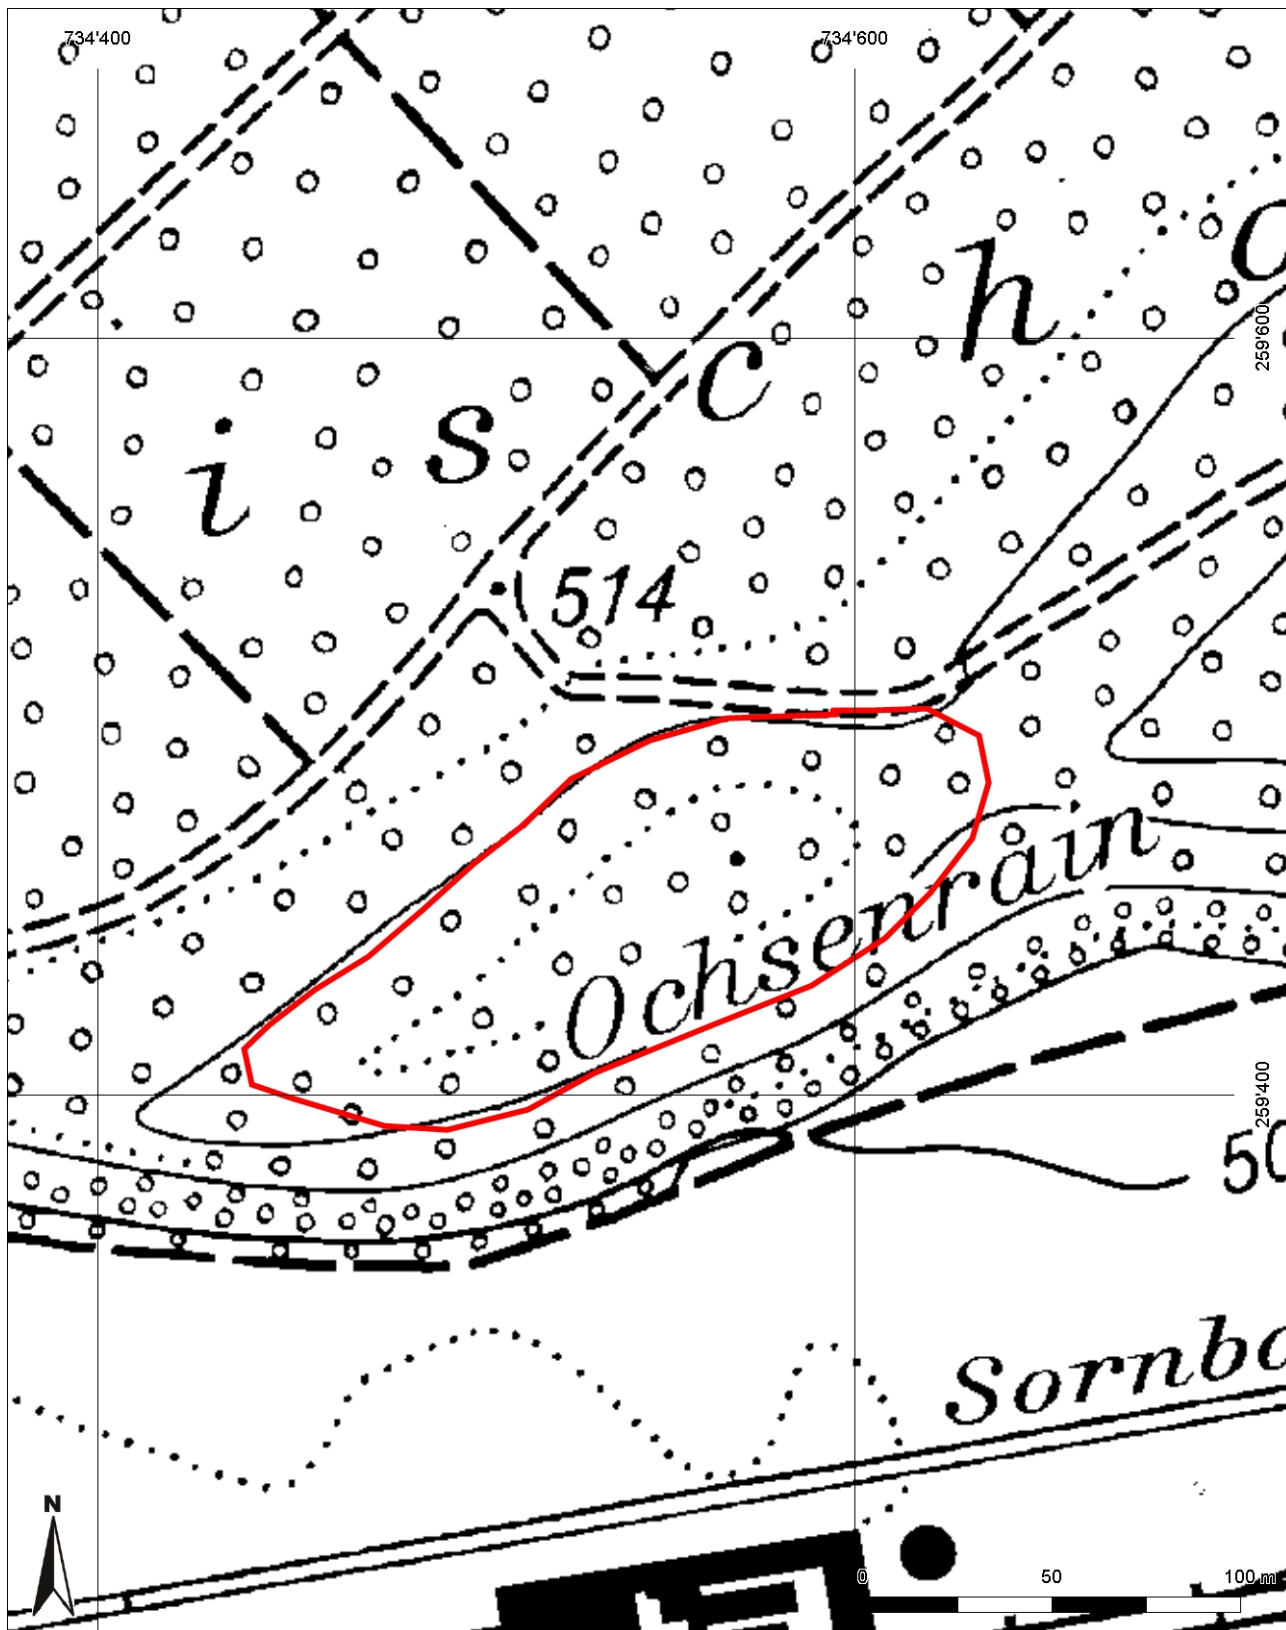

**Inventarblatt 85.004:  
Niederbüren, Ochsenrain, Burgstelle**

<b>Signatur</b>	85.004
<b>Gemeinde</b>	Niederbüren
<b>Koordinaten (kurz)</b>	734 540/259 430
<b>Epoche</b>	MA (Hoch- bis Spätmittelalter)
<b>Gattung</b>	SI 10 (Burg, Schloss)
<b>Titel</b>	Ochsenrain: Burg (Name unbekannt)

### 85.004: Niederbüren Sorental, Ochsenrain

Mittelpunkt-Koordinaten 734'546 / 259'472

Masstab 1 : 2000

Für die Richtigkeit & Aktualität der Daten wird keine Garantie übernommen.  
Es gelten die Nutzungsbedingungen des Geoportals.