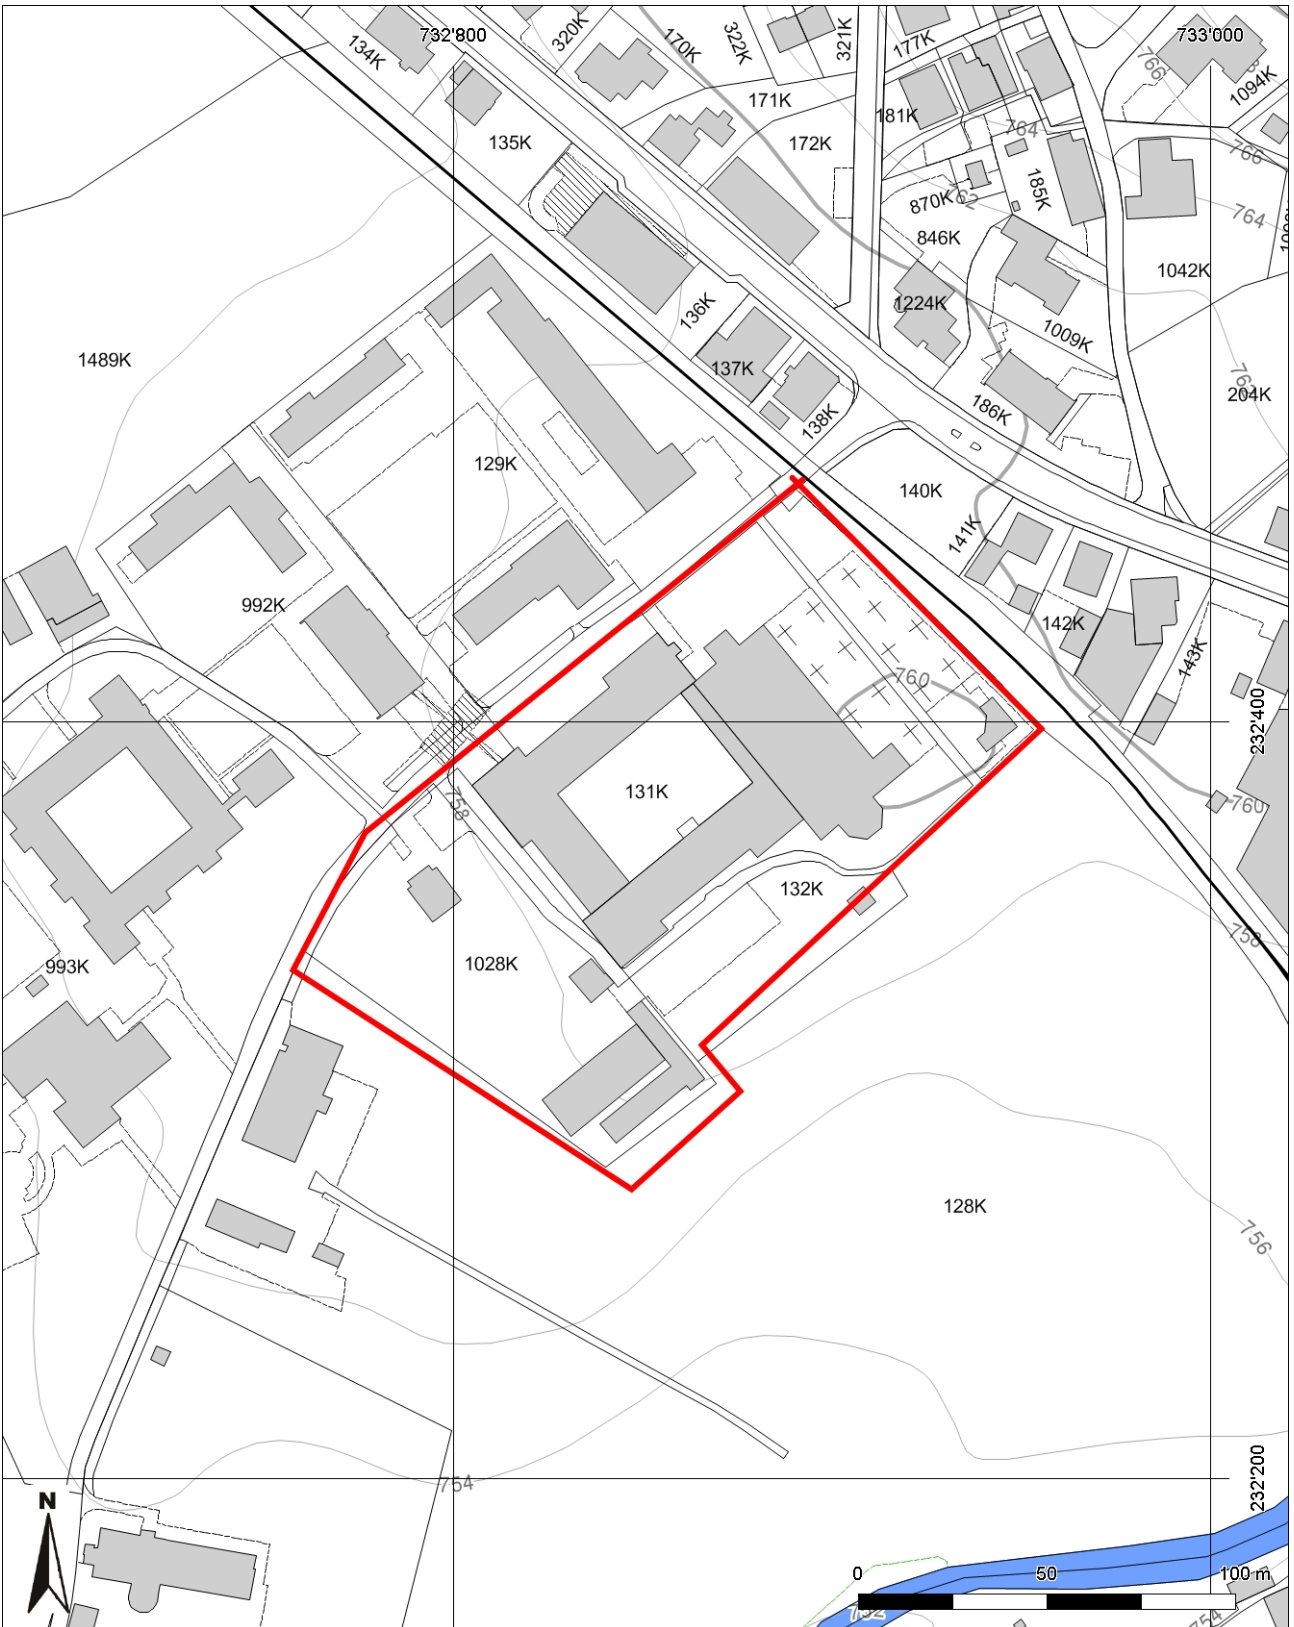

**Inventarblatt 61.009:
Nesslau, Krummenau, Kloster Neu St.Johann**

Signatur	61.009
Gemeinde	Nesslau
Koordinaten (kurz)	732 850/232 375
Epoche	MZ (Mittelalter bis Neuzeit)
Gattung	SI 12 (Sakrale Anlage, Kultstätte, Tempel, Kirche, Kapelle, Kloster)
Titel	Krummenau, Kloster Neu St.Johann

Mittelpunkt-Koordinaten 732'851 / 232'374
Massstab 1 : 2000

Für die Richtigkeit & Aktualität der Daten wird keine Garantie übernommen.
Es gelten die Nutzungsbedingungen des Geoportals.
© IGGIS 12.02.2014