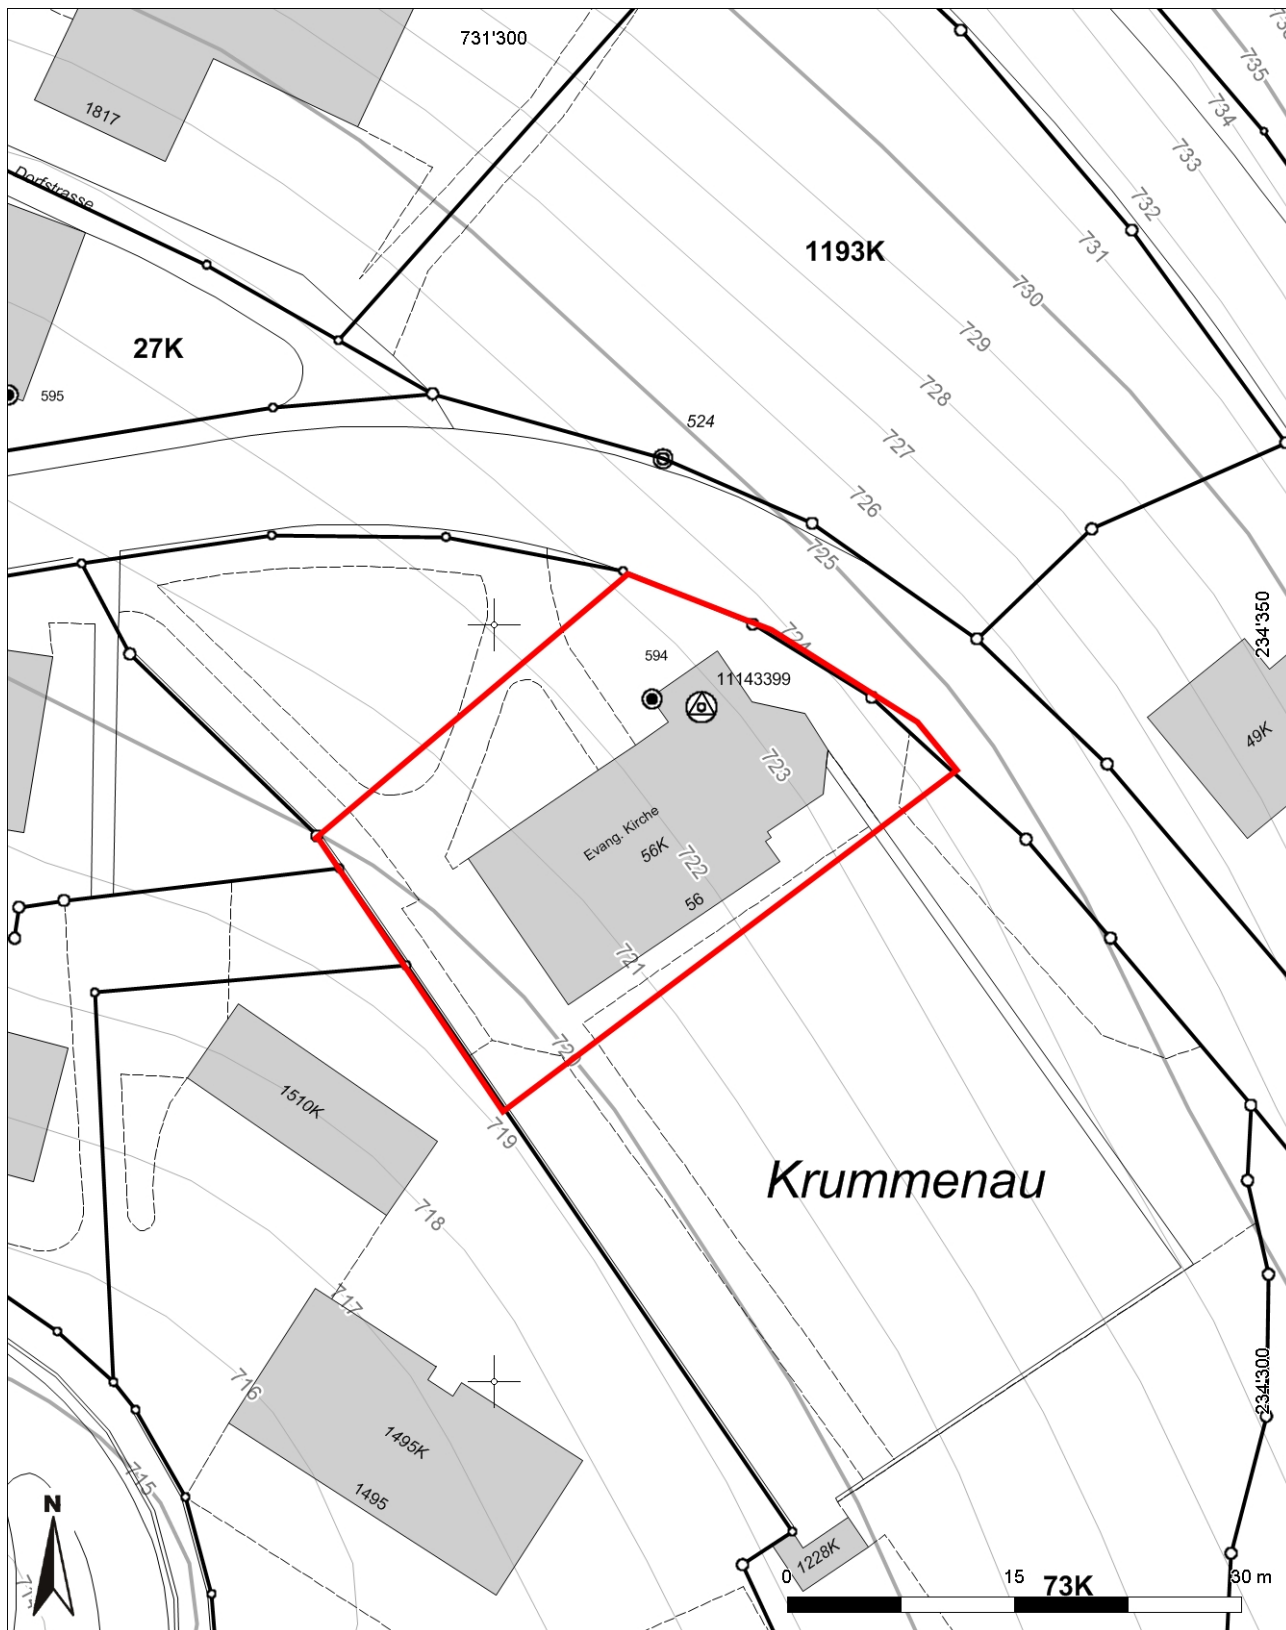

**Inventarblatt 61.003:
Nesslau, Krummenau, Evang. Kirche**

Signatur	61.003
Gemeinde	Nesslau
Koordinaten (kurz)	731 310/234 340
Epoche	MZ (Mittelalter bis Neuzeit)
Gattung	SI 12 (Sakrale Anlage, Kultstätte, Tempel, Kirche, Kapelle, Kloster)
Titel	Krummenau: Evang. Kirche

61.003: Nesslerau Krummenau, Evang. Kirche

Mittelpunkt-Koordinaten 731'310 / 234'337
Massstab 1 : 500

Für die Richtigkeit & Aktualität der Daten wird keine Garantie übernommen.
Es gelten die Nutzungsbedingungen des Geoportals.
© IGGIS 12.02.2014