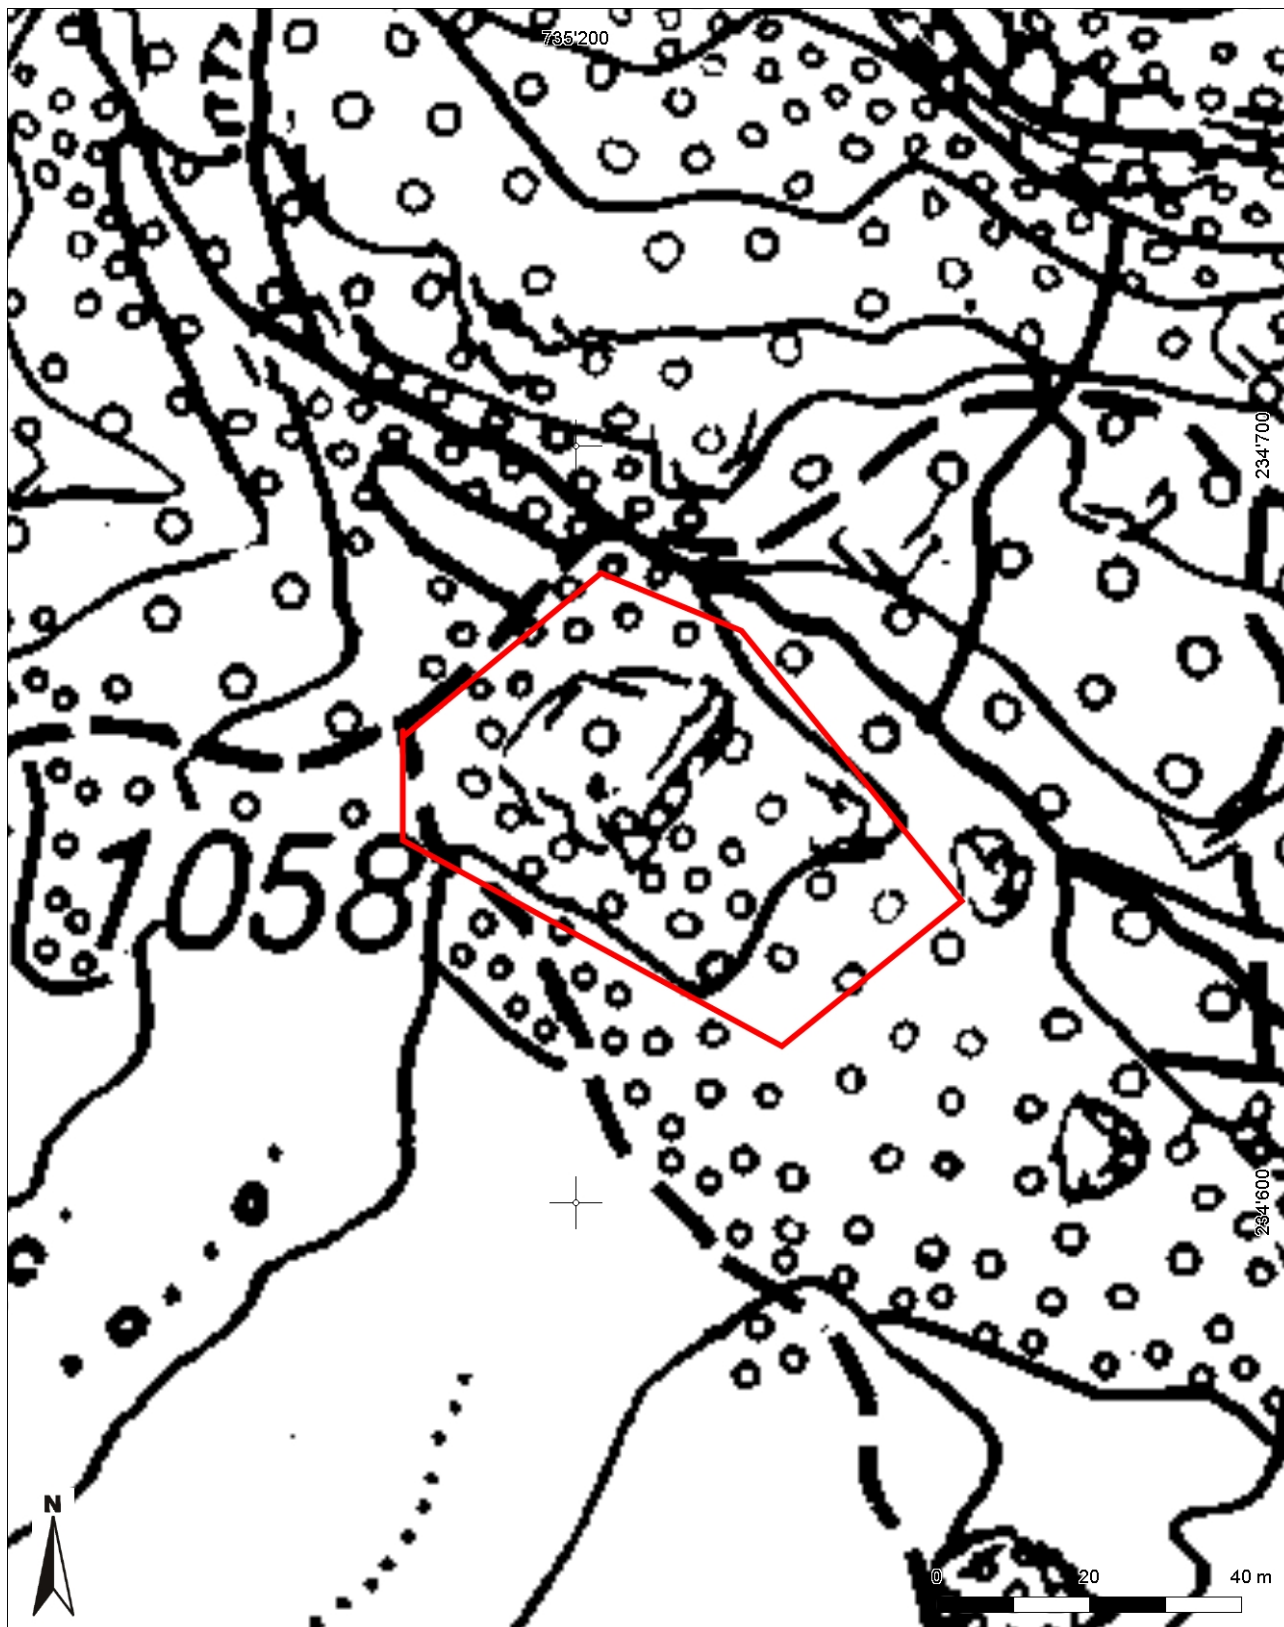

**Inventarblatt 61.002:
Nesslau, Enetbüel, Laui**

Signatur	61.002
Gemeinde	Nesslau
Koordinaten (kurz)	735 205/234 660
Epoche	MA (Hoch- bis Spätmittelalter)
Gattung	SI 10 (Burg, Schloss)
Titel	Enetbüel, Laui: Burg in der Laui

61.002: Nesslau Lai, Burg in der Laii

Mittelpunkt-Koordinaten 735'210 / 234'650
Massstab 1 : 1000

Für die Richtigkeit & Aktualität der Daten wird keine Garantie übernommen.
Es gelten die Nutzungsbedingungen des Geoportals.