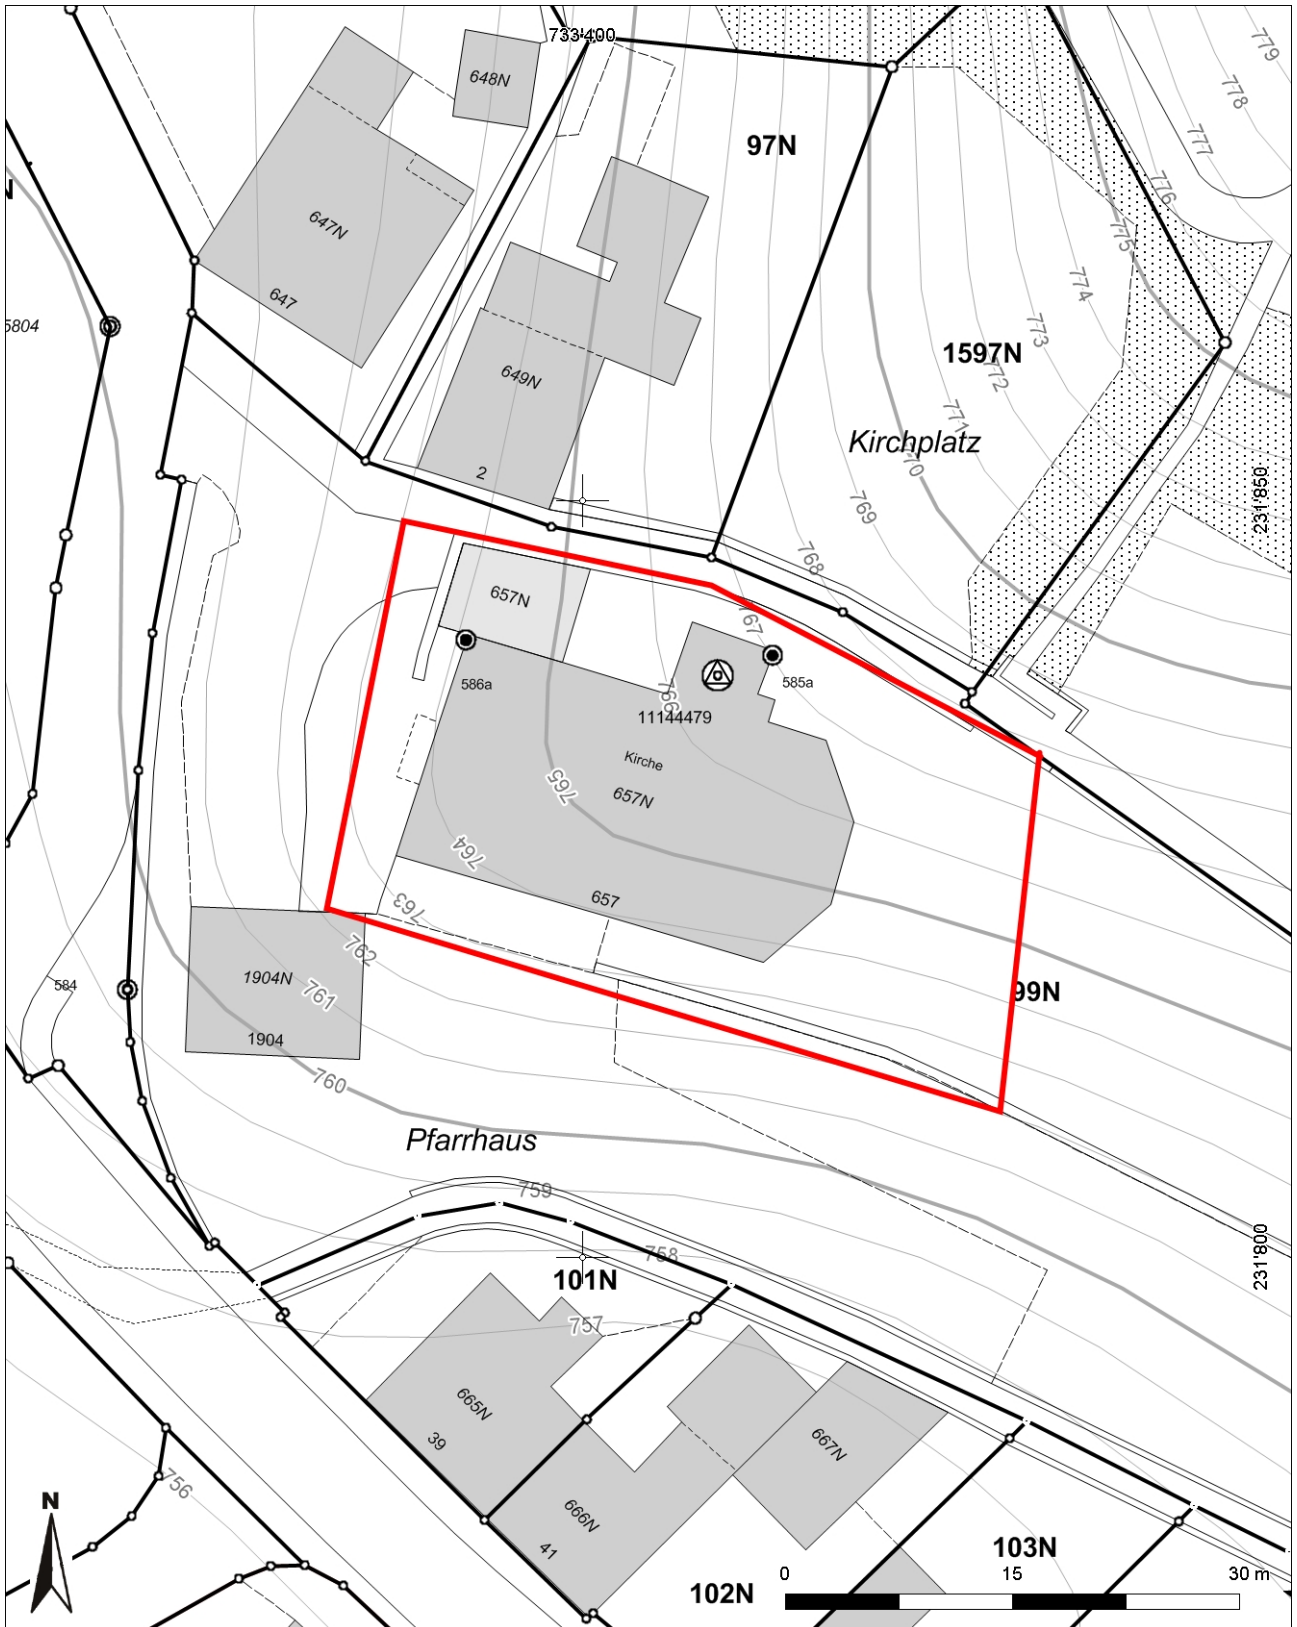

**Inventarblatt 60.004:  
Nesslau, Evang. Kirche**

<b>Signatur</b>	60.004
<b>Gemeinde</b>	Nesslau
<b>Koordinaten (kurz)</b>	733 420/231 840
<b>Epoche</b>	MZ (Mittelalter bis Neuzeit)
<b>Gattung</b>	SI 12 (Sakrale Anlage, Kultstätte, Tempel, Kirche, Kapelle, Kloster)
<b>Titel</b>	Nesslau: Evang. Kirche

Mittelpunkt-Koordinaten 733'404 / 231'829  
Massstab 1 : 500

Für die Richtigkeit & Aktualität der Daten wird keine Garantie übernommen.  
Es gelten die Nutzungsbedingungen des Geoportals.  
© IGGIS 12.02.2014