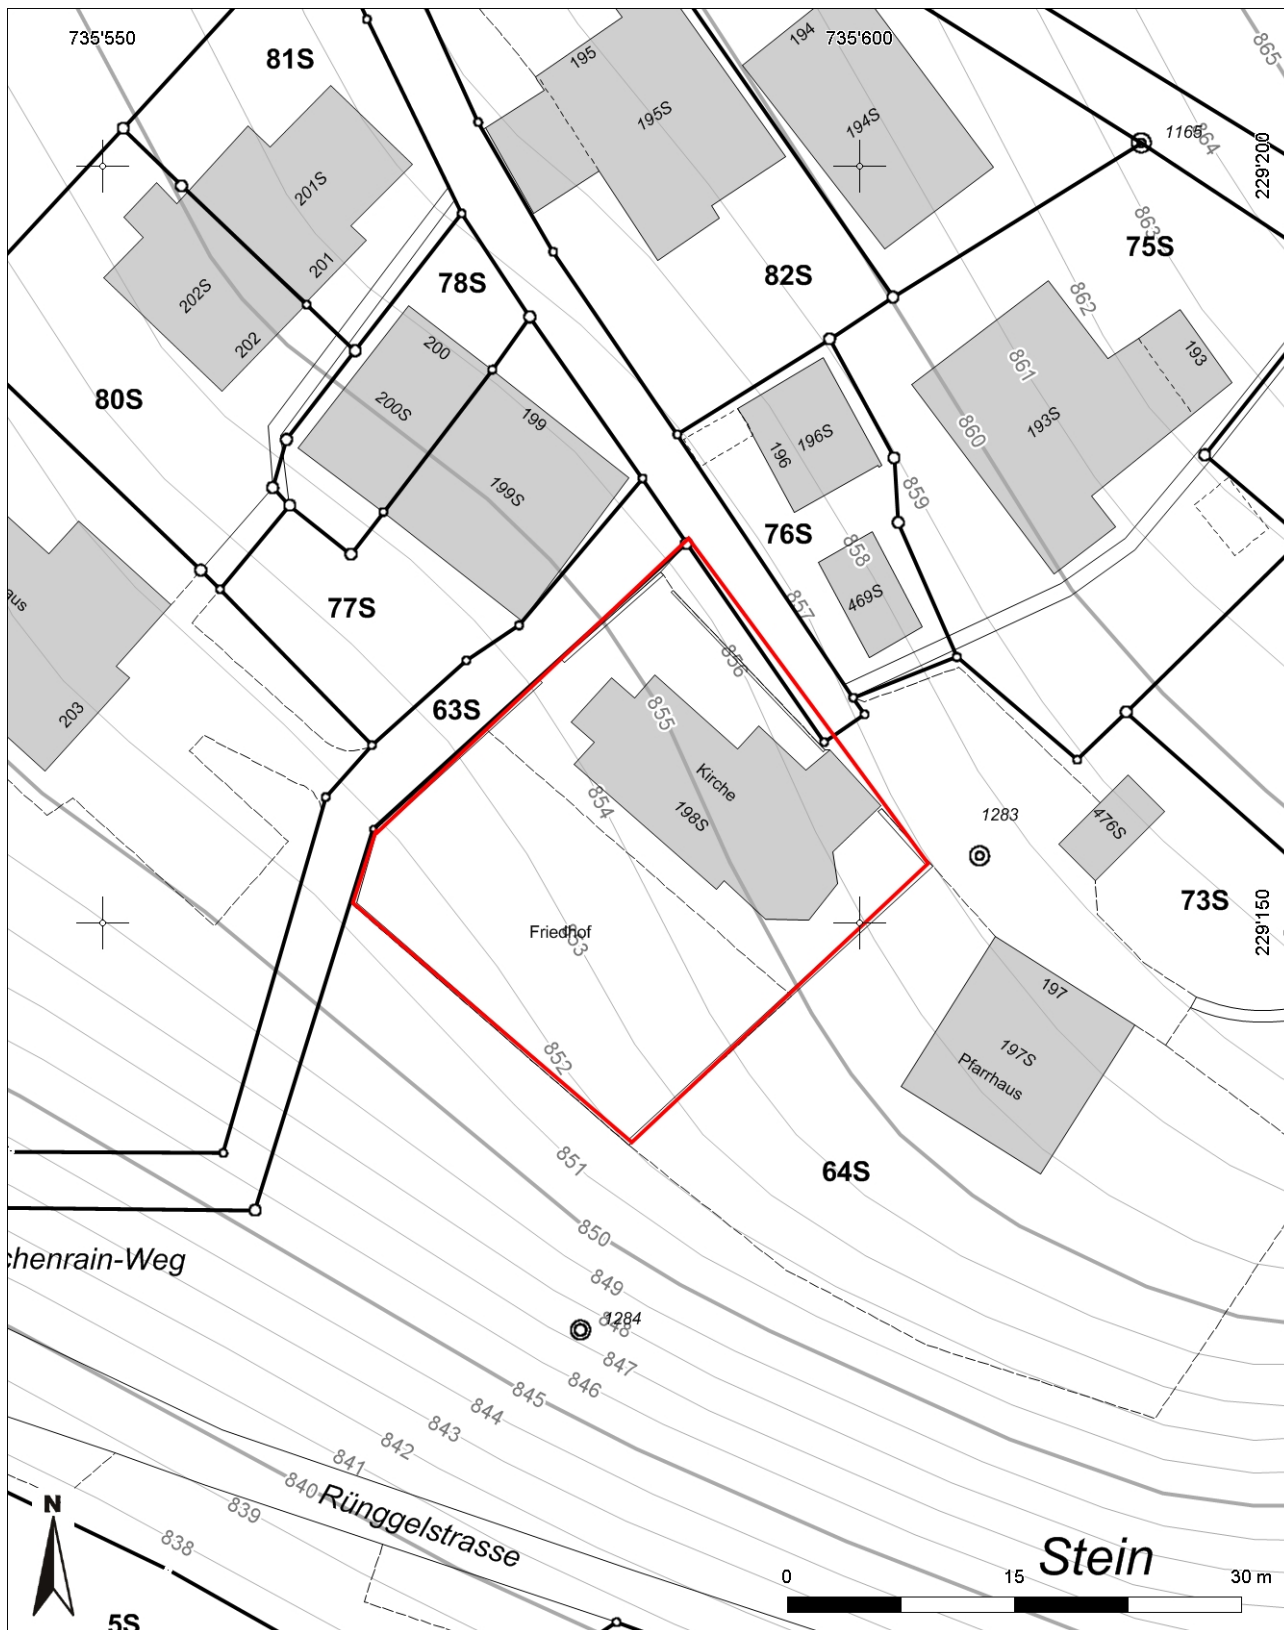

**Inventarblatt 59.001:
Nesslau, Stein, Evang. Kirche**

Signatur	59.001
Gemeinde	Nesslau
Koordinaten (kurz)	735 600/229 160
Epoche	MZ (Mittelalter bis Neuzeit)
Gattung	SI 12 (Sakrale Anlage, Kultstätte, Tempel, Kirche, Kapelle, Kloster)
Titel	Stein: Evang. Kirche

59.001: Nesslau Stein, Evang. Kirche

Mittelpunkt-Koordinaten 735'586 / 229'157
Massstab 1 : 500

Für die Richtigkeit & Aktualität der Daten wird keine Garantie übernommen.
Es gelten die Nutzungsbedingungen des Geoportals.
© IGGIS 12.02.2014