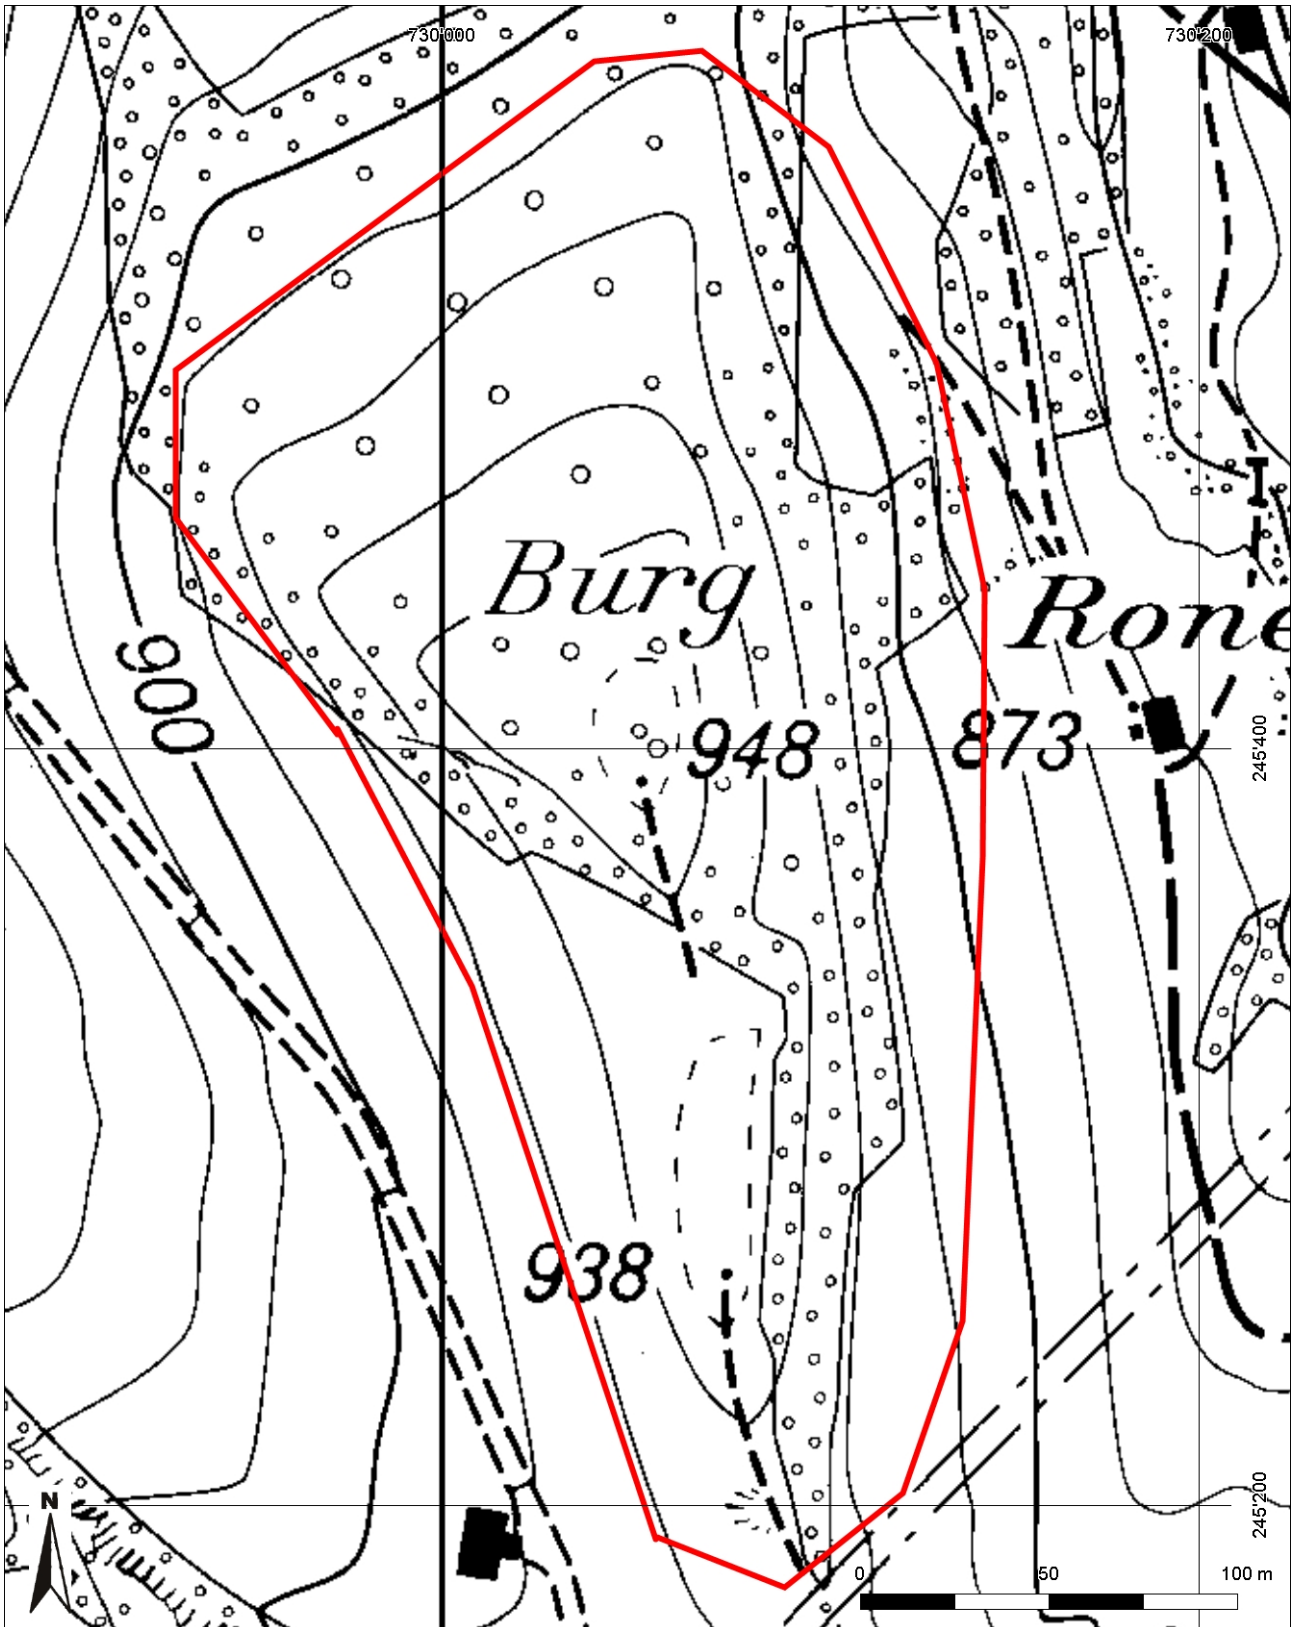

**Inventarblatt 74.001:
Neckertal, Ebersol, Burgstelle Salen**

| | |
|---------------------------|--------------------------------|
| Signatur | 74.001 |
| Gemeinde | Neckertal |
| Koordinaten (kurz) | 730 050/245 400 |
| Epoche | MA (Hoch- bis Spätmittelalter) |
| Gattung | SI 10 (Burg, Schloss) |
| Titel | Ebersol: Burgstelle Salen |

74.001: Neckertal Ebersol, Burg Salen

Mittelpunkt-Koordinaten 730'054 / 245'381
Massstab 1 : 2000

Für die Richtigkeit & Aktualität der Daten wird keine Garantie übernommen.
Es gelten die Nutzungsbedingungen des Geoportals.