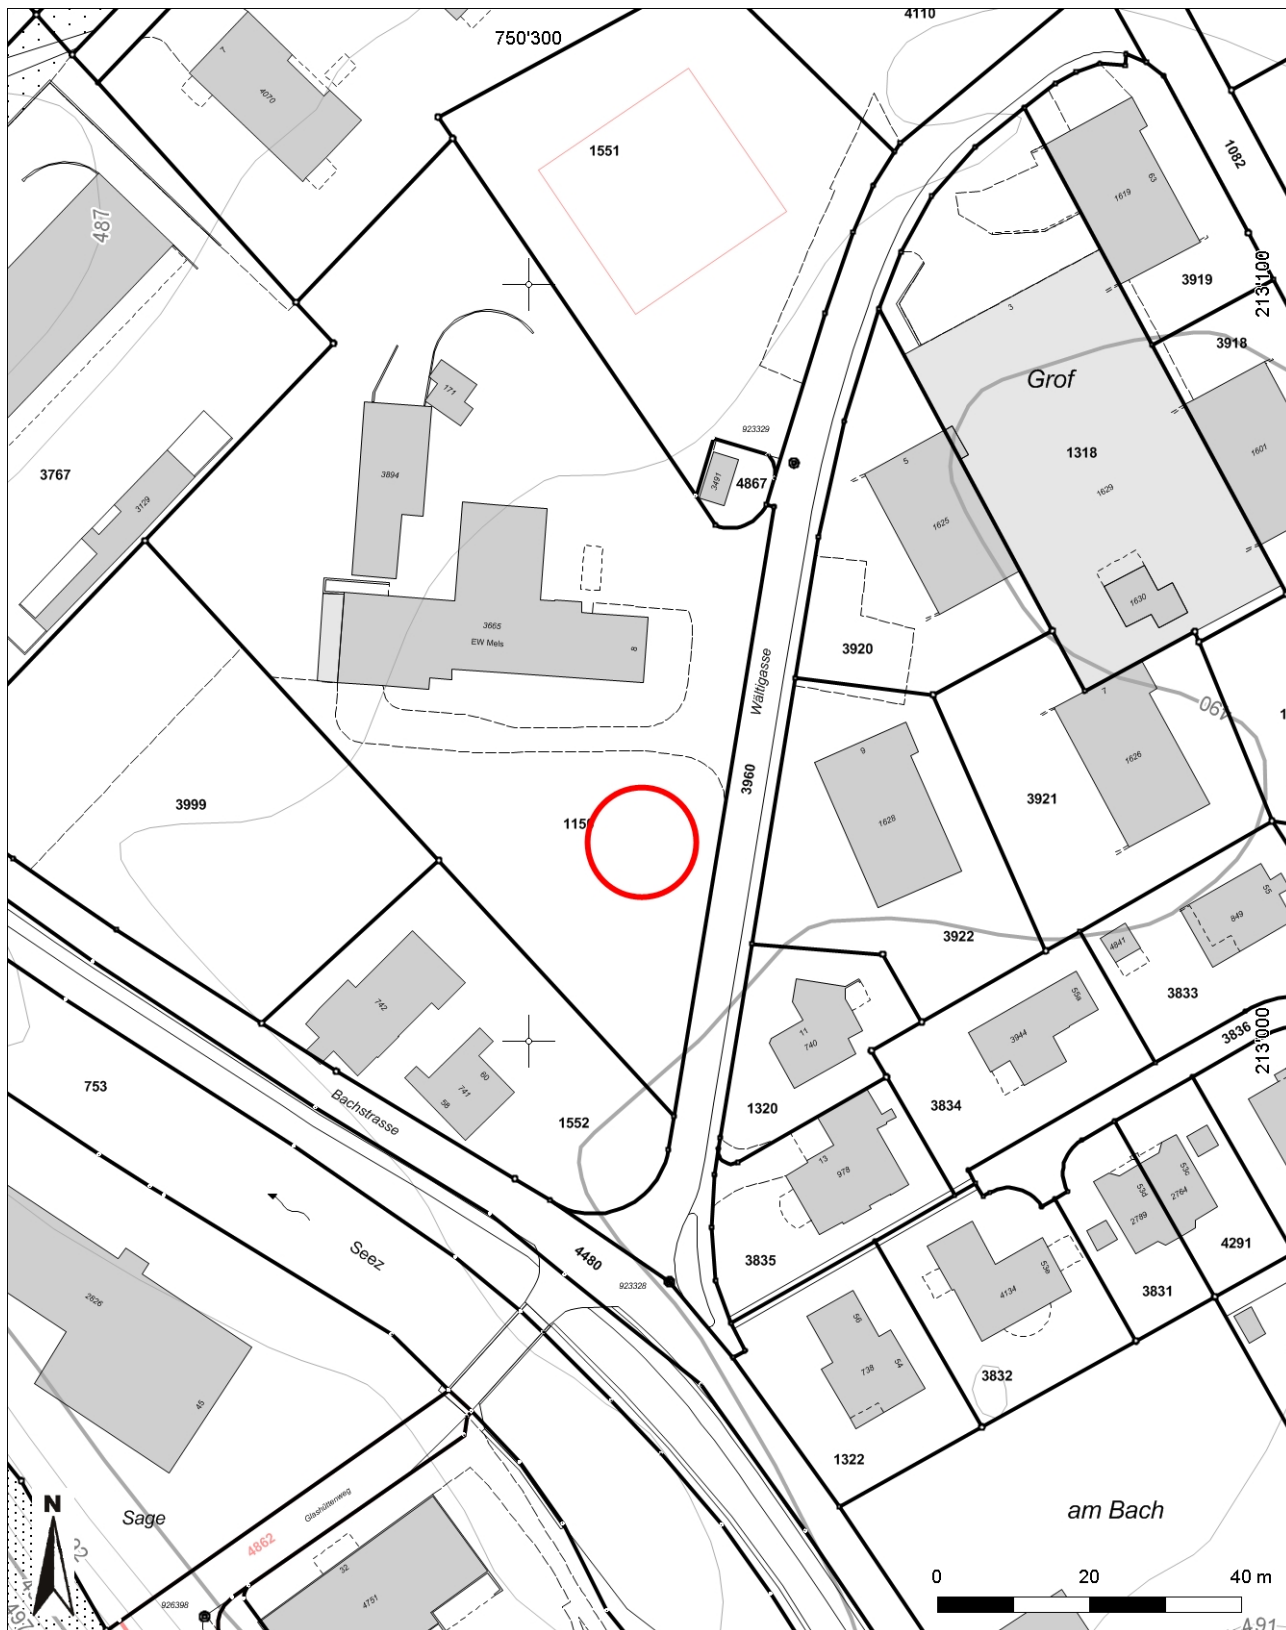

**Inventarblatt 38.074:  
Mels, Wältigasse 8**

<b>Signatur</b>	38.074
<b>Gemeinde</b>	Mels
<b>Koordinaten (kurz)</b>	750 318/213 024
<b>Epoche</b>	NZ (Neuzeit)
<b>Gattung</b>	AN 01 (Sodbrunnen)
<b>Titel</b>	EW Mels, Wältigasse 8: Sodbrunnen

# 38.074: Mels Wältigasse 8

Mittelpunkt-Koordinaten 750'316 / 213'029  
 Masstab 1 : 1000

Für die Richtigkeit & Aktualität der Daten wird keine Garantie übernommen.  
 Es gelten die Nutzungsbedingungen des Geoportals.