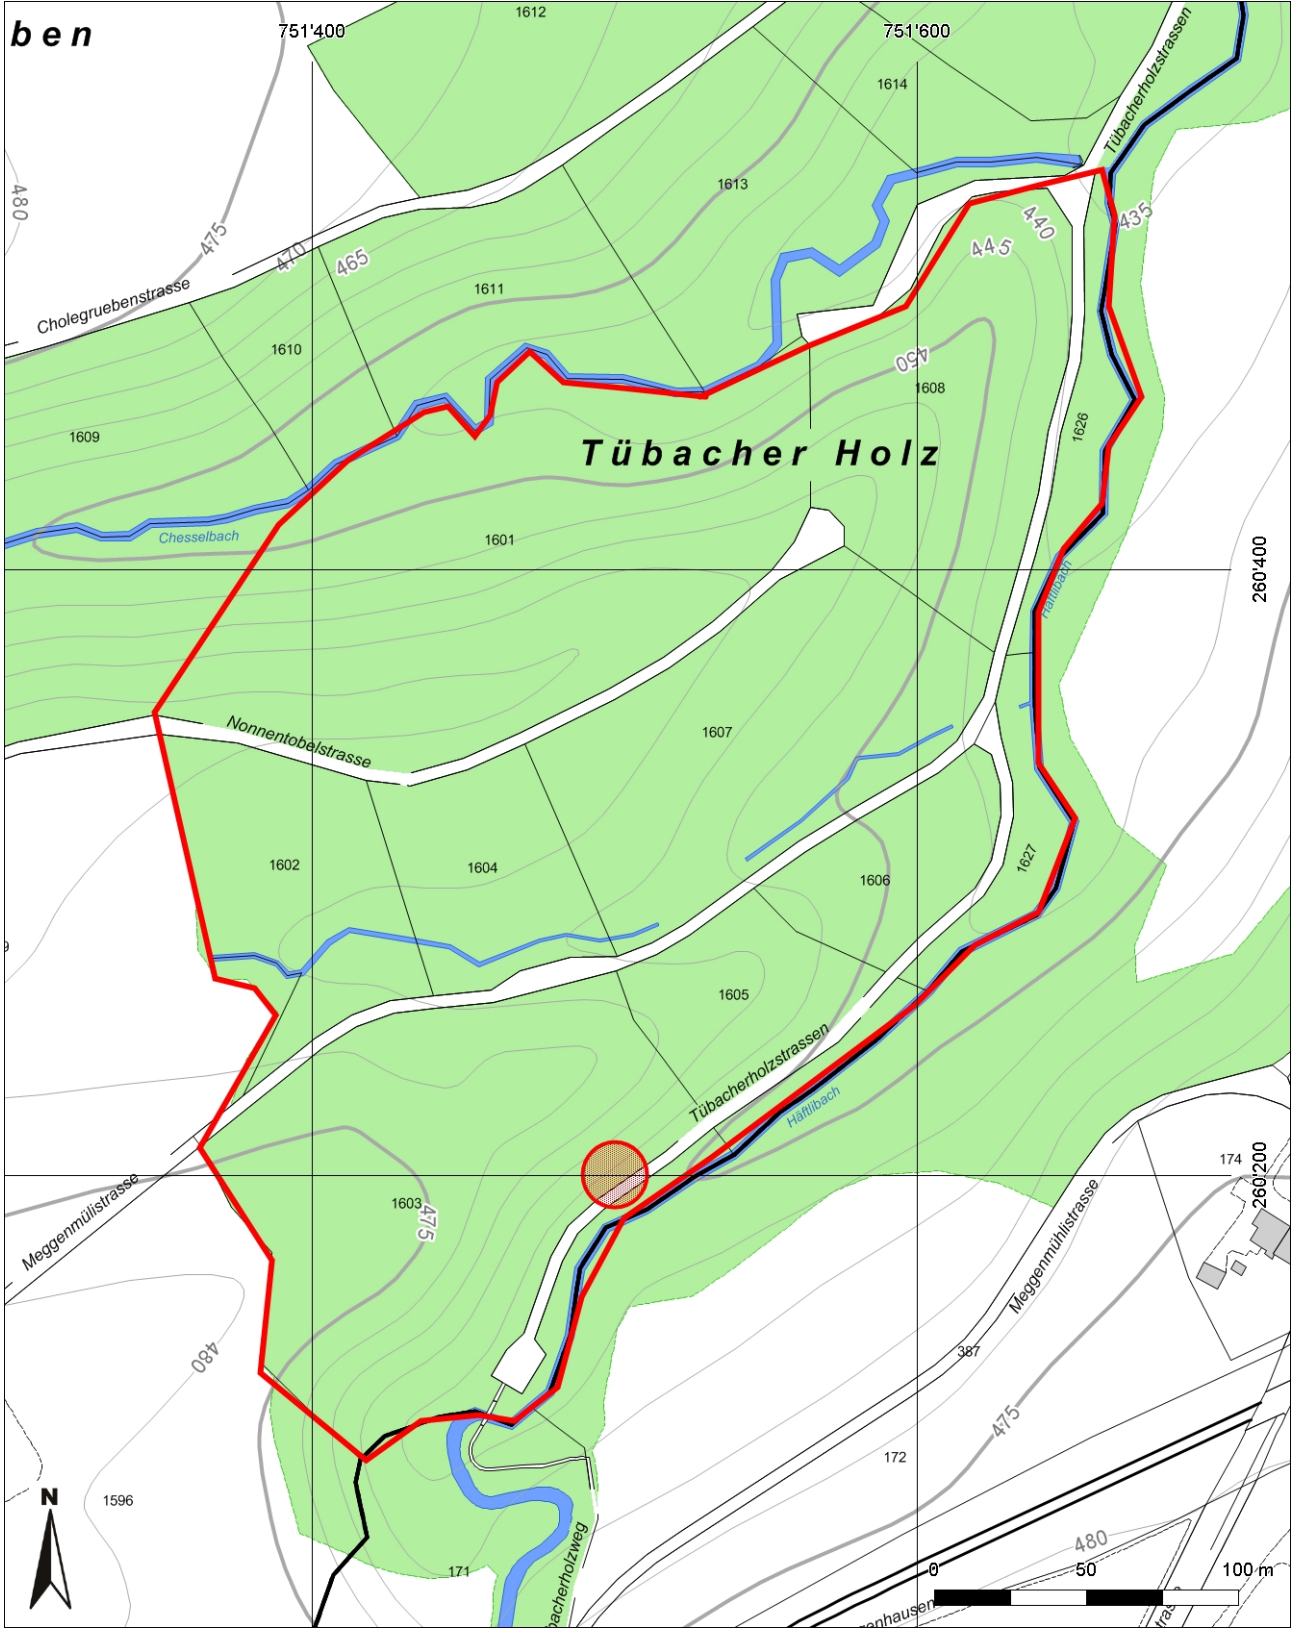

ben

Tübacher Holz