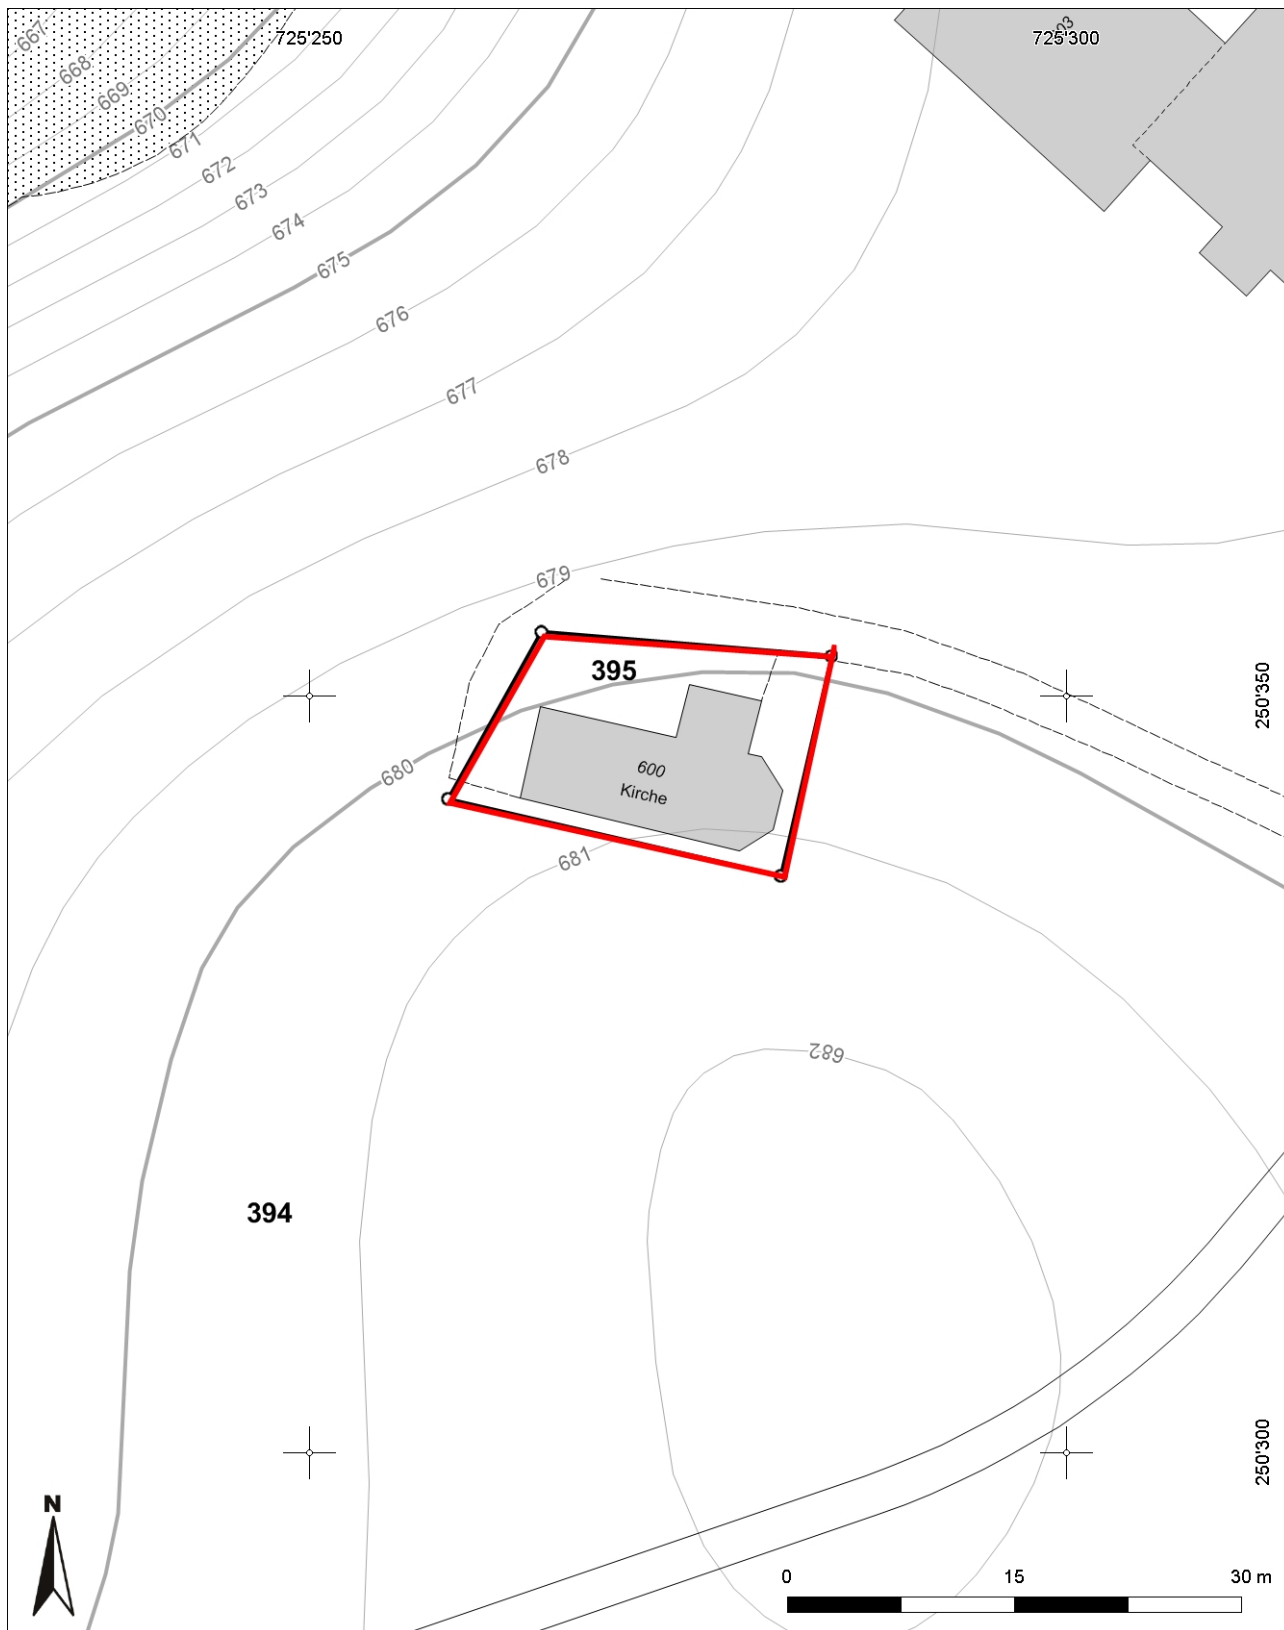

Inventarblatt 71.004:
Lütisburg, Tufertschwil, Kapelle St.Bartholomäus

Signatur	71.004
Gemeinde	Lütisburg
Koordinaten (kurz)	725 280/250 350
Epoche	MZ (Mittelalter bis Neuzeit)
Gattung	SI 12 (Sakrale Anlage, Kultstätte, Tempel, Kirche, Kapelle, Kloster)
Titel	Tufertschwil: Kapelle St. Bartholomäus (und St. Fridolin)

71.004: Lütisburg Tufertschwil, Kapelle St.Bartholomäus

Mittelpunkt-Koordinaten 725'273 / 250'342

Massstab 1 : 500

Für die Richtigkeit & Aktualität der Daten wird keine Garantie übernommen.
Es gelten die Nutzungsbedingungen des Geoportals.