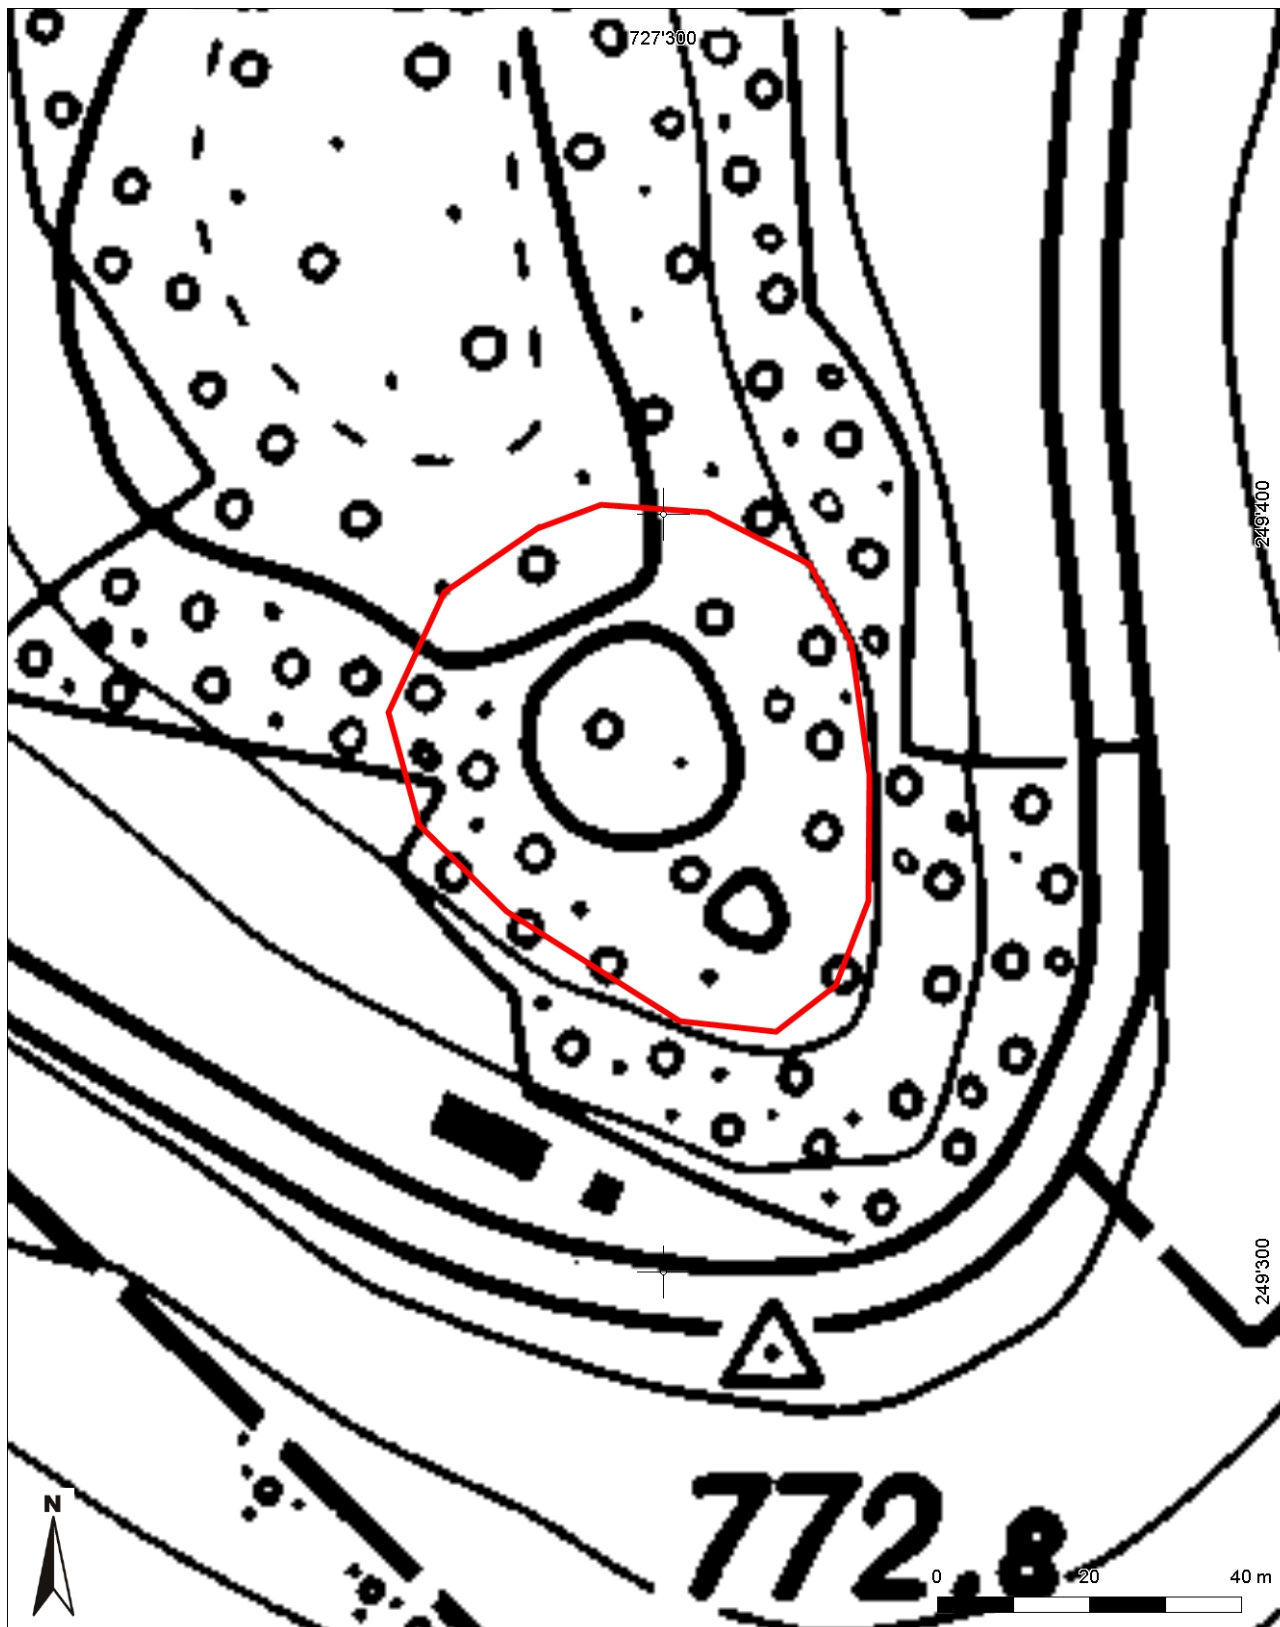

**Inventarblatt 71.001:
Lütisburg, Burg Herrensberg**

Signatur	71.001
Gemeinde	Lütisburg
Koordinaten (kurz)	727 280/249 380
Epoche	MA (Hoch- bis Spätmittelalter)
Gattung	SI 10 (Burg, Schloss)
Titel	Burg Herrensberg

71.001: Lütisburg Burg Herrensberg

Mittelpunkt-Koordinaten 727'298 / 249'359
Massstab 1 : 1000

Für die Richtigkeit & Aktualität der Daten wird keine Garantie übernommen.
Es gelten die Nutzungsbedingungen des Geoportals.
© IGGIS 10.02.2014