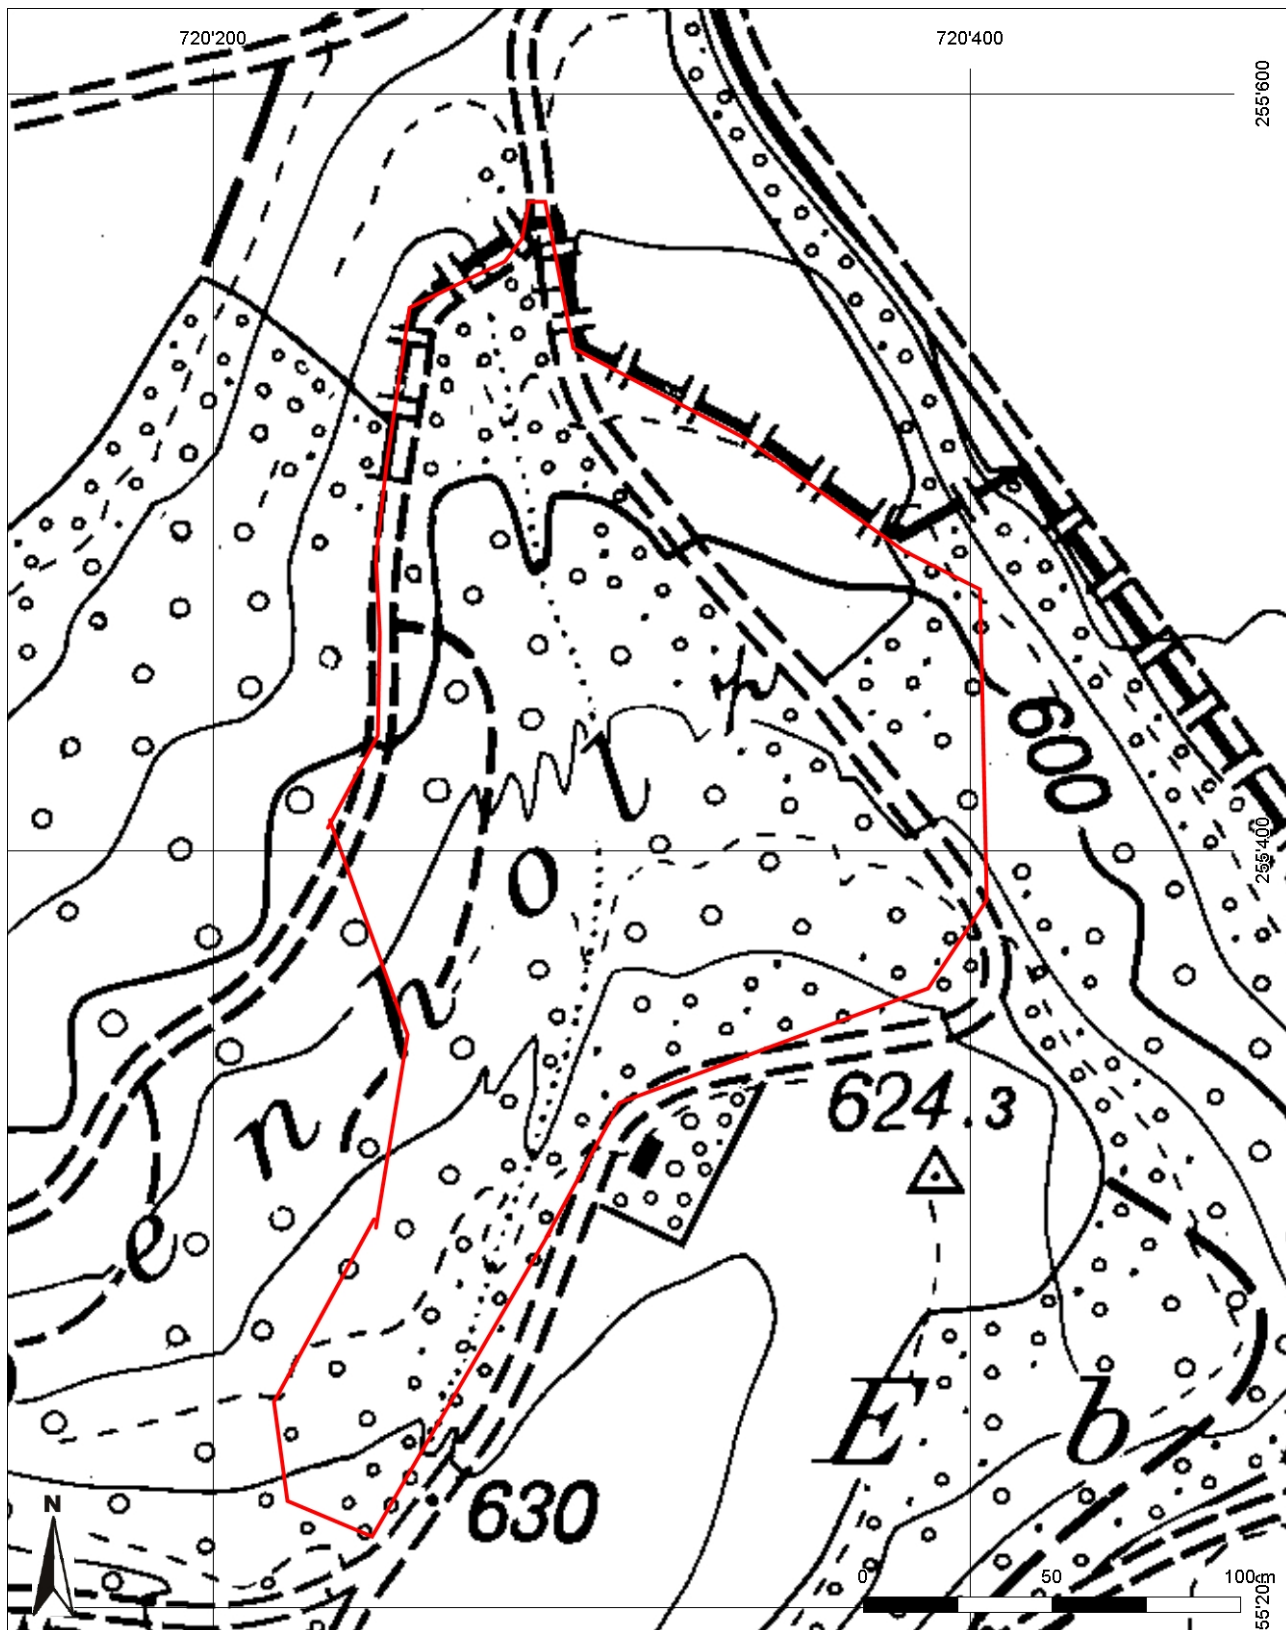

**Inventarblatt 73.047:
Kirchberg, Unterbazenheid, Burg**

| | |
|---------------------------|----------------------------------|
| Signatur | 73.047 |
| Gemeinde | Kirchberg |
| Koordinaten (kurz) | 720 300/255 400 |
| Epoche | UN (Unbekannt) |
| Gattung | ID 04 (Steinbruch) |
| Titel | Gruebenholz: Steinbruch (Gruben) |

Mittelpunkt-Koordinaten 720'316 / 255'408

Masstab 1 : 2000

Für die Richtigkeit & Aktualität der Daten wird keine Garantie übernommen.
Es gelten die Nutzungsbedingungen des Geoportals.

© IGGIS 11.02.2014