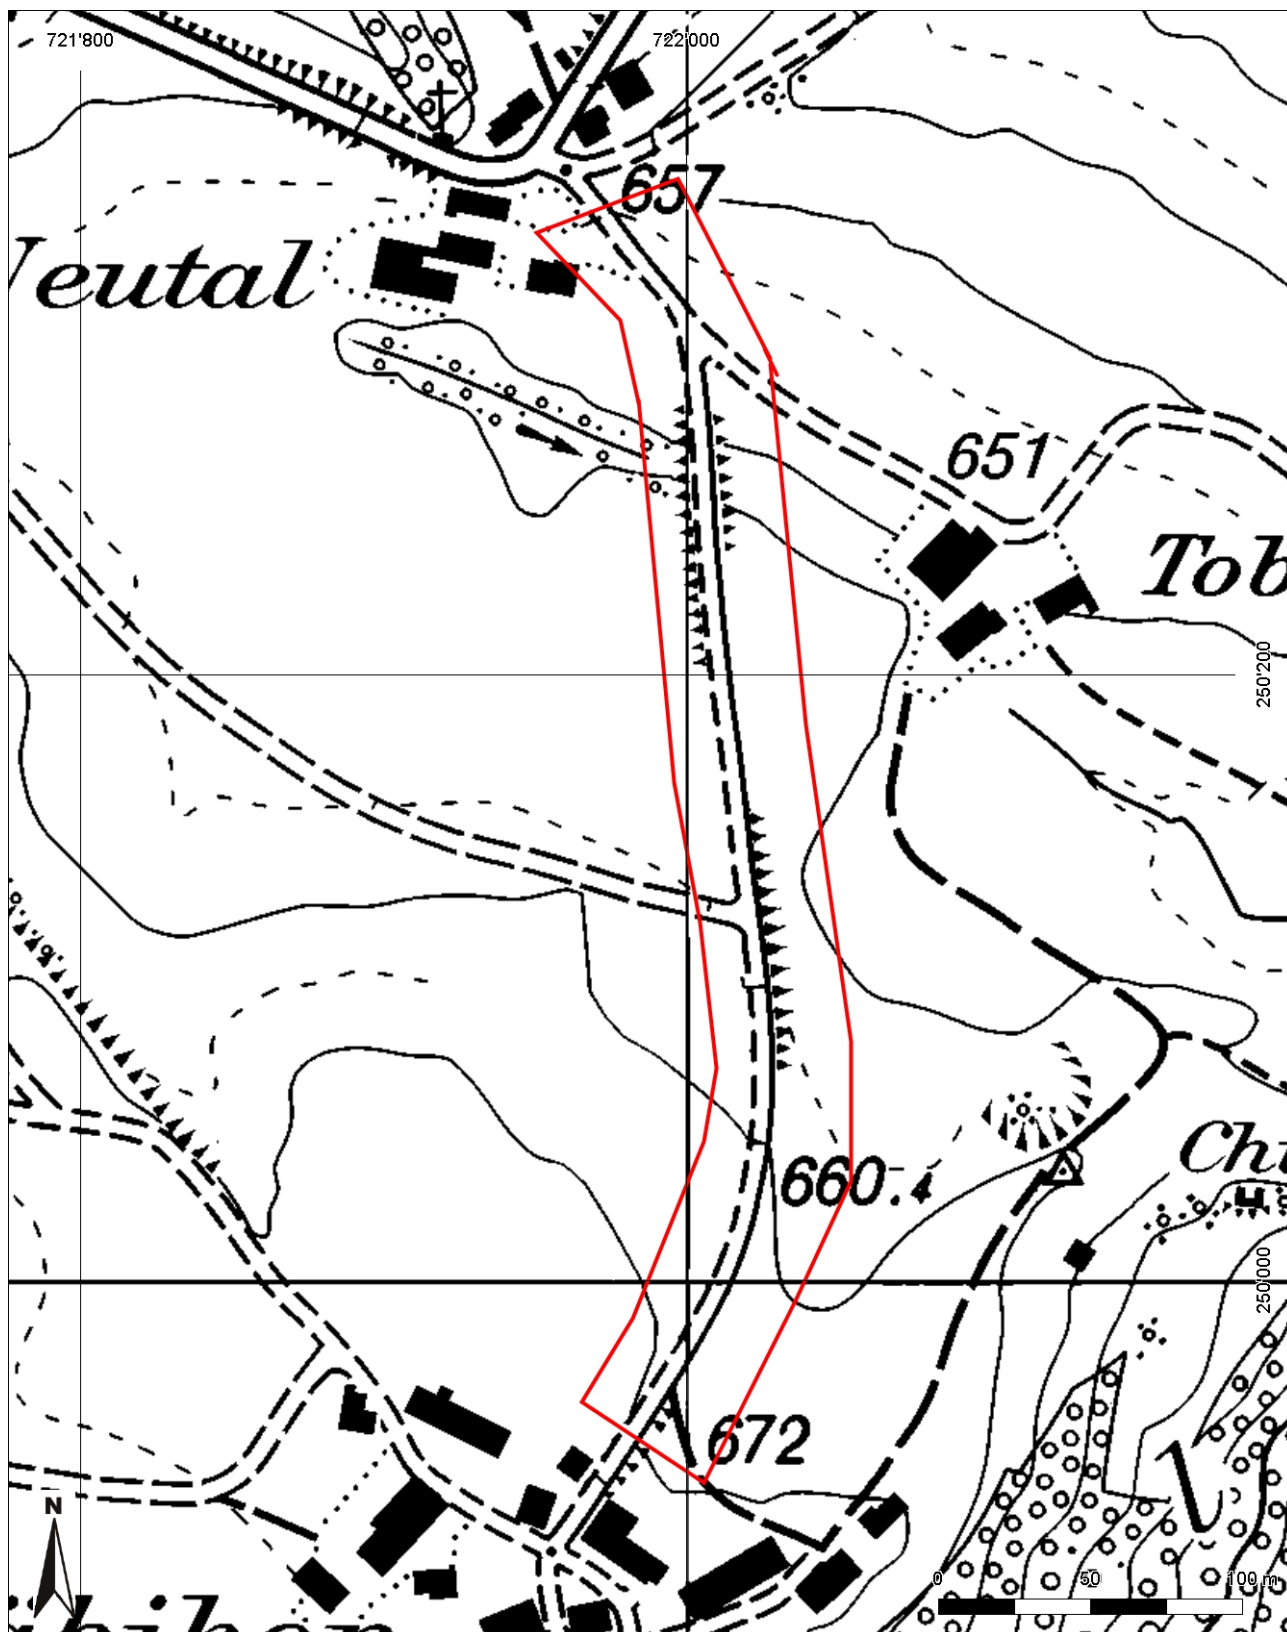

**Inventarblatt 73.041:
Kirchberg, Bäbikon-Neutal**

Signatur	73.041
Gemeinde	Kirchberg
Koordinaten (kurz)	722 000/250 160
Epoche	UN (Unbekannt)
Gattung	GR 01 (Flachgrab, -gräber)
Titel	Bäbikon-Neutal: Gräber

73.041: Kirchberg Bäbikon-Neutal

Mittelpunkt-Koordinaten 721'989 / 250'151

Massstab 1 : 2500

Für die Richtigkeit & Aktualität der Daten wird keine Garantie übernommen.
Es gelten die Nutzungsbedingungen des Geoportals.