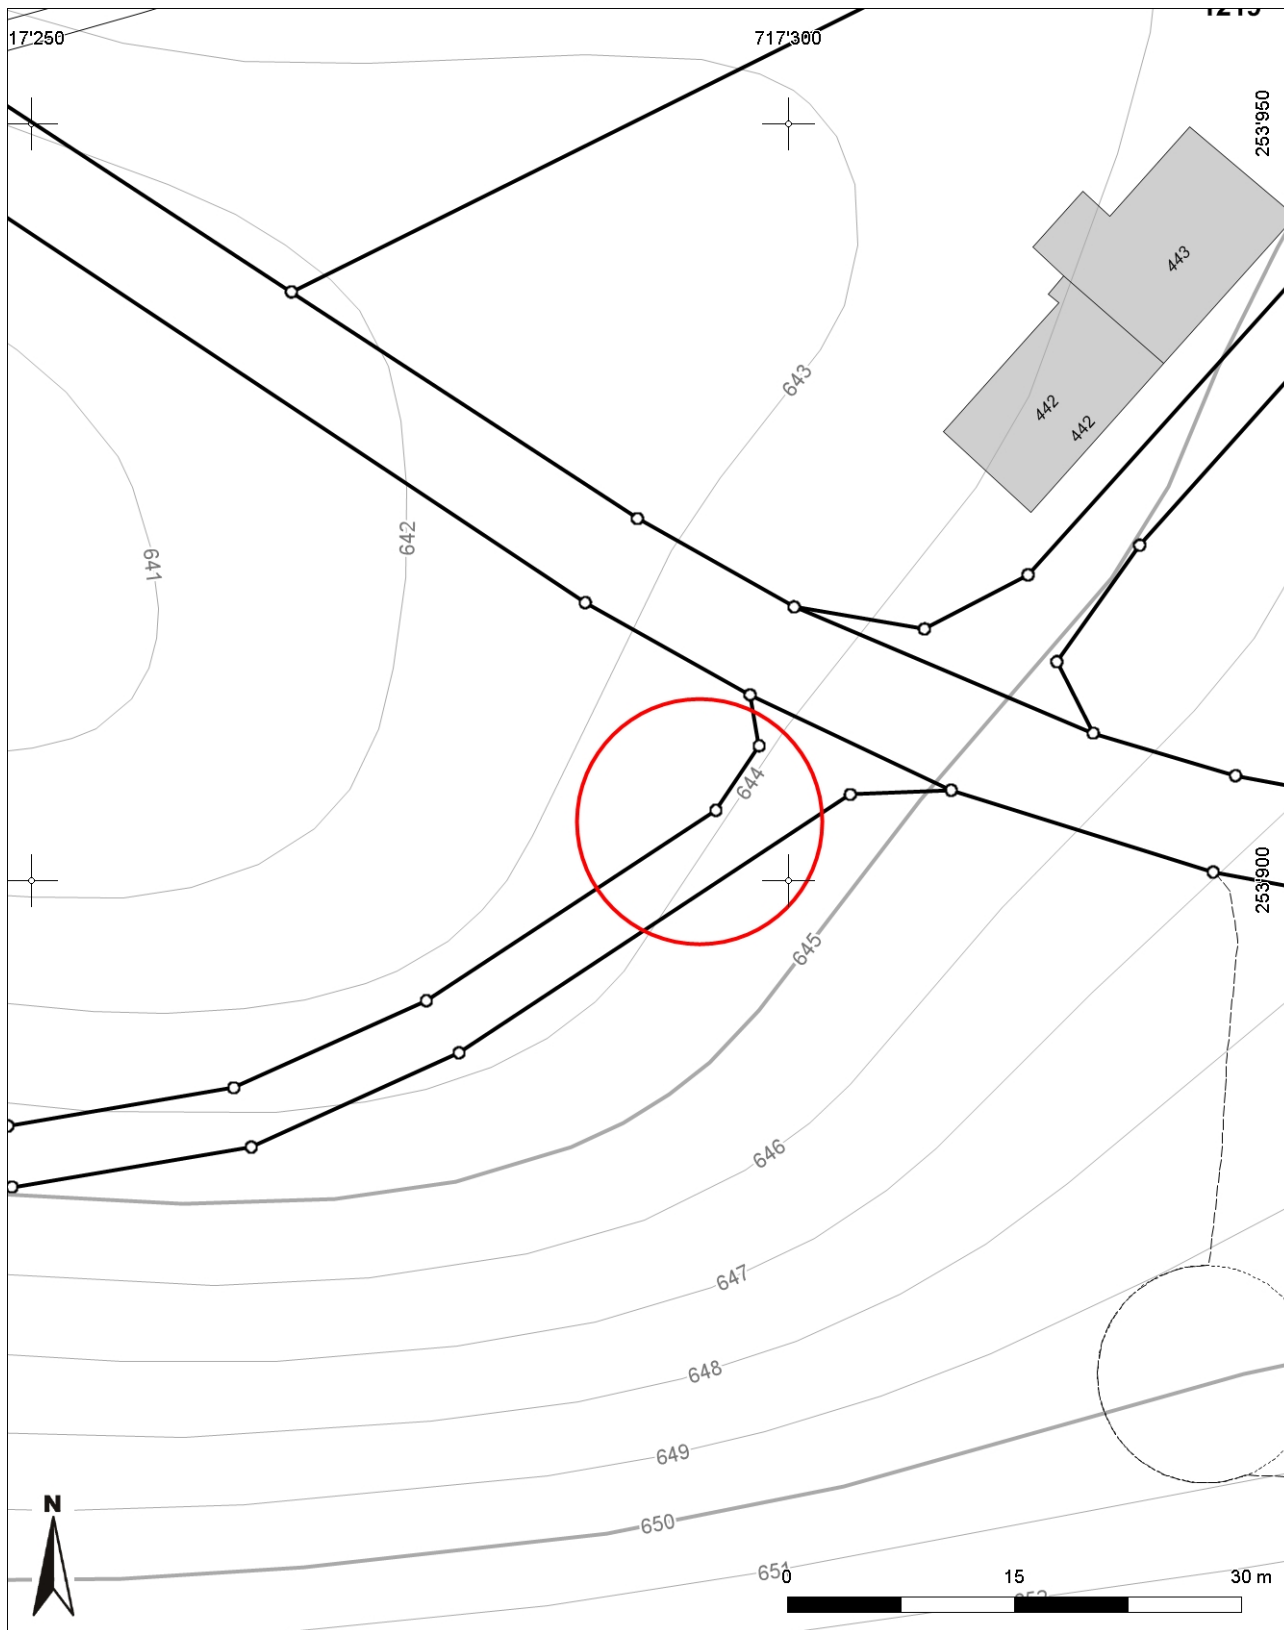

**Inventarblatt 73.034:
Kirchberg, Unterschönau**

Signatur	73.034
Gemeinde	Kirchberg
Koordinaten (kurz)	717 295/253 904
Epoche	NZ (Neuzeit)
Gattung	AN 05 (Weidmauer, Rebmauer, Ehgraben, Grenzstein)
Titel	Unterschönau: Markstein

73.034: Kirchberg Unterschönau, Markstein

Mittelpunkt-Koordinaten 717'291 / 253'904
Massstab 1 : 500

Für die Richtigkeit & Aktualität der Daten wird keine Garantie übernommen.
Es gelten die Nutzungsbedingungen des Geoportals.
© IGGIS 11.02.2014