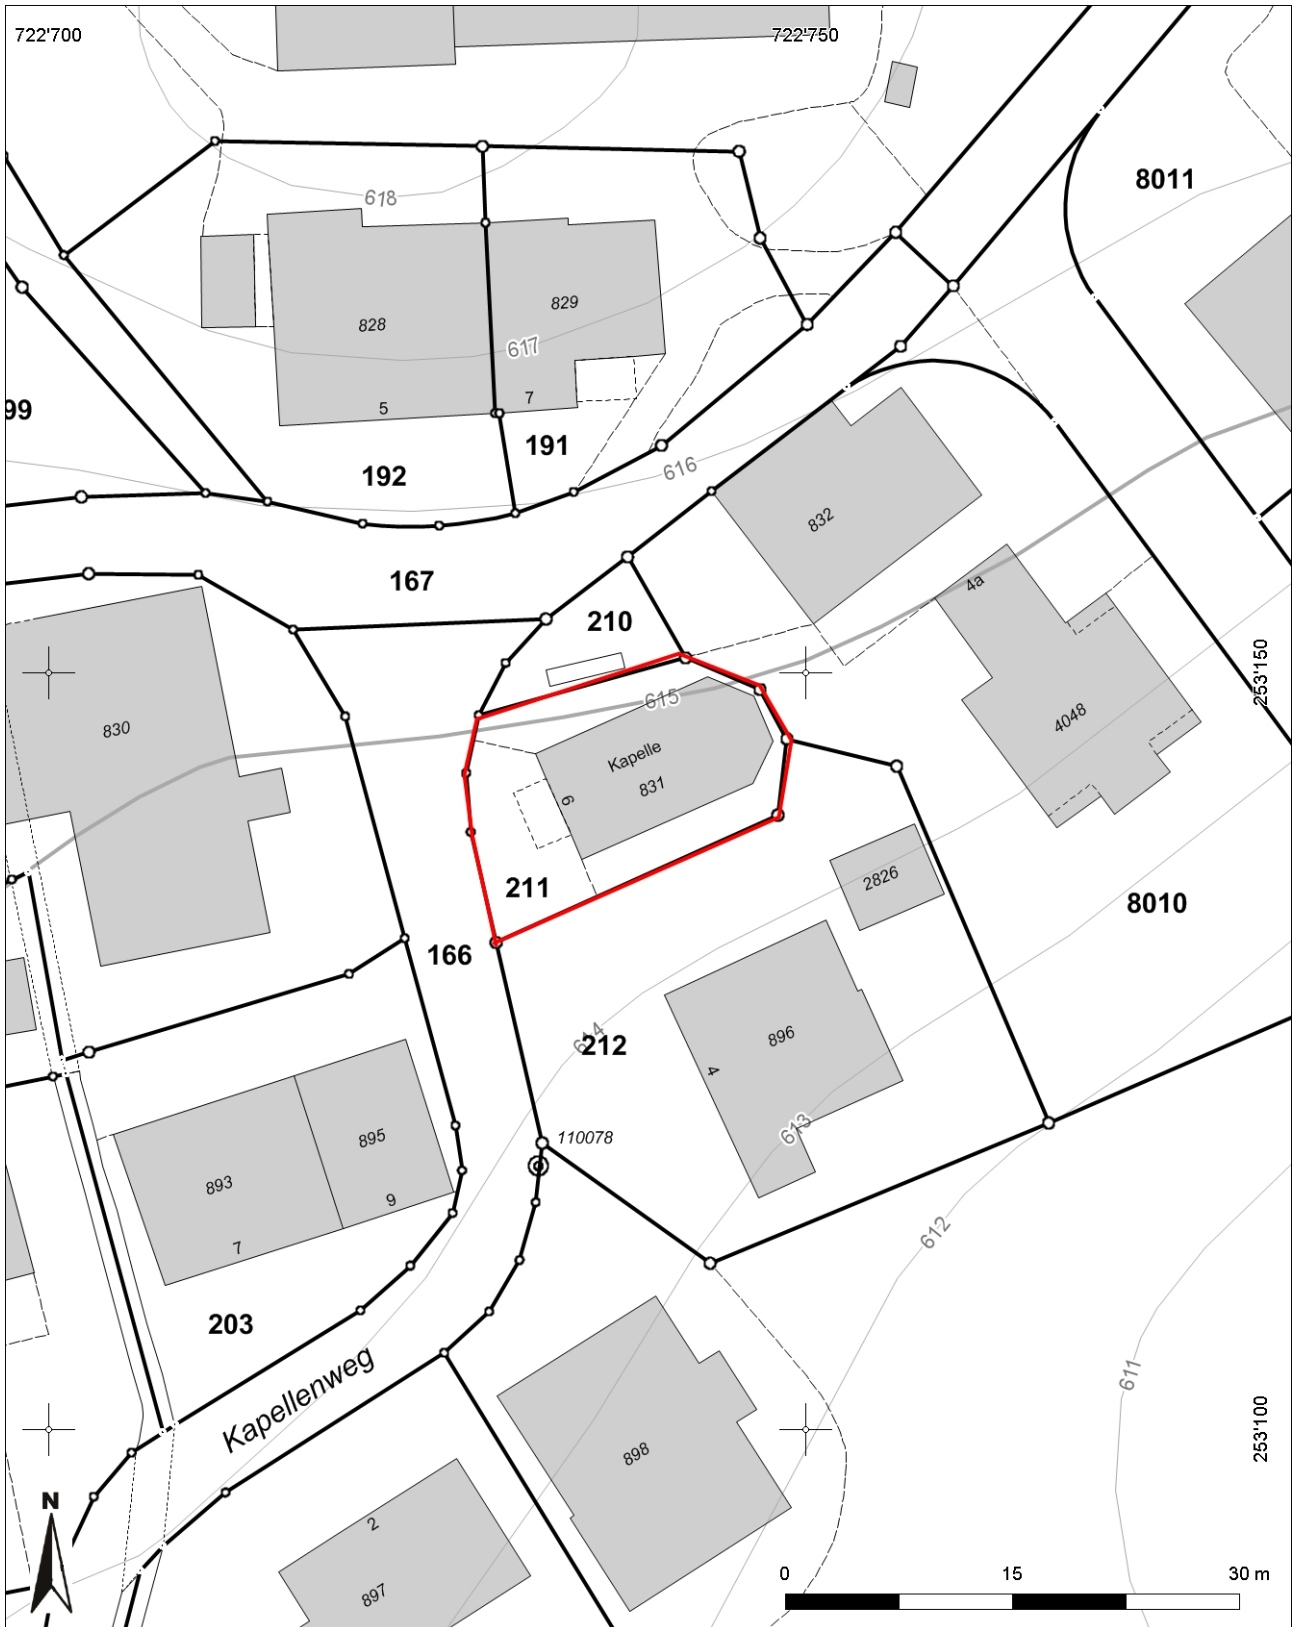

**Inventarblatt 73.027:  
Kirchberg, Unterbazenheid, Kapelle St.Laurentius**

<b>Signatur</b>	73.027
<b>Gemeinde</b>	Kirchberg
<b>Koordinaten (kurz)</b>	722 740/253 140
<b>Epoche</b>	MZ (Mittelalter bis Neuzeit)
<b>Gattung</b>	SI 12 (Sakrale Anlage, Kultstätte, Tempel, Kirche, Kapelle, Kloster)
<b>Titel</b>	Unterbazenheid: Kapelle St.Laurentius

# 73.027: Kirchberg

## Unterbazenheid, Kapelle St.Laurentius

Mittelpunkt-Koordinaten 722'740 / 253'140  
Massstab 1 : 500

Für die Richtigkeit & Aktualität der Daten wird keine Garantie übernommen.  
Es gelten die Nutzungsbedingungen des Geoportals.  
© IGGIS 11.02.2014