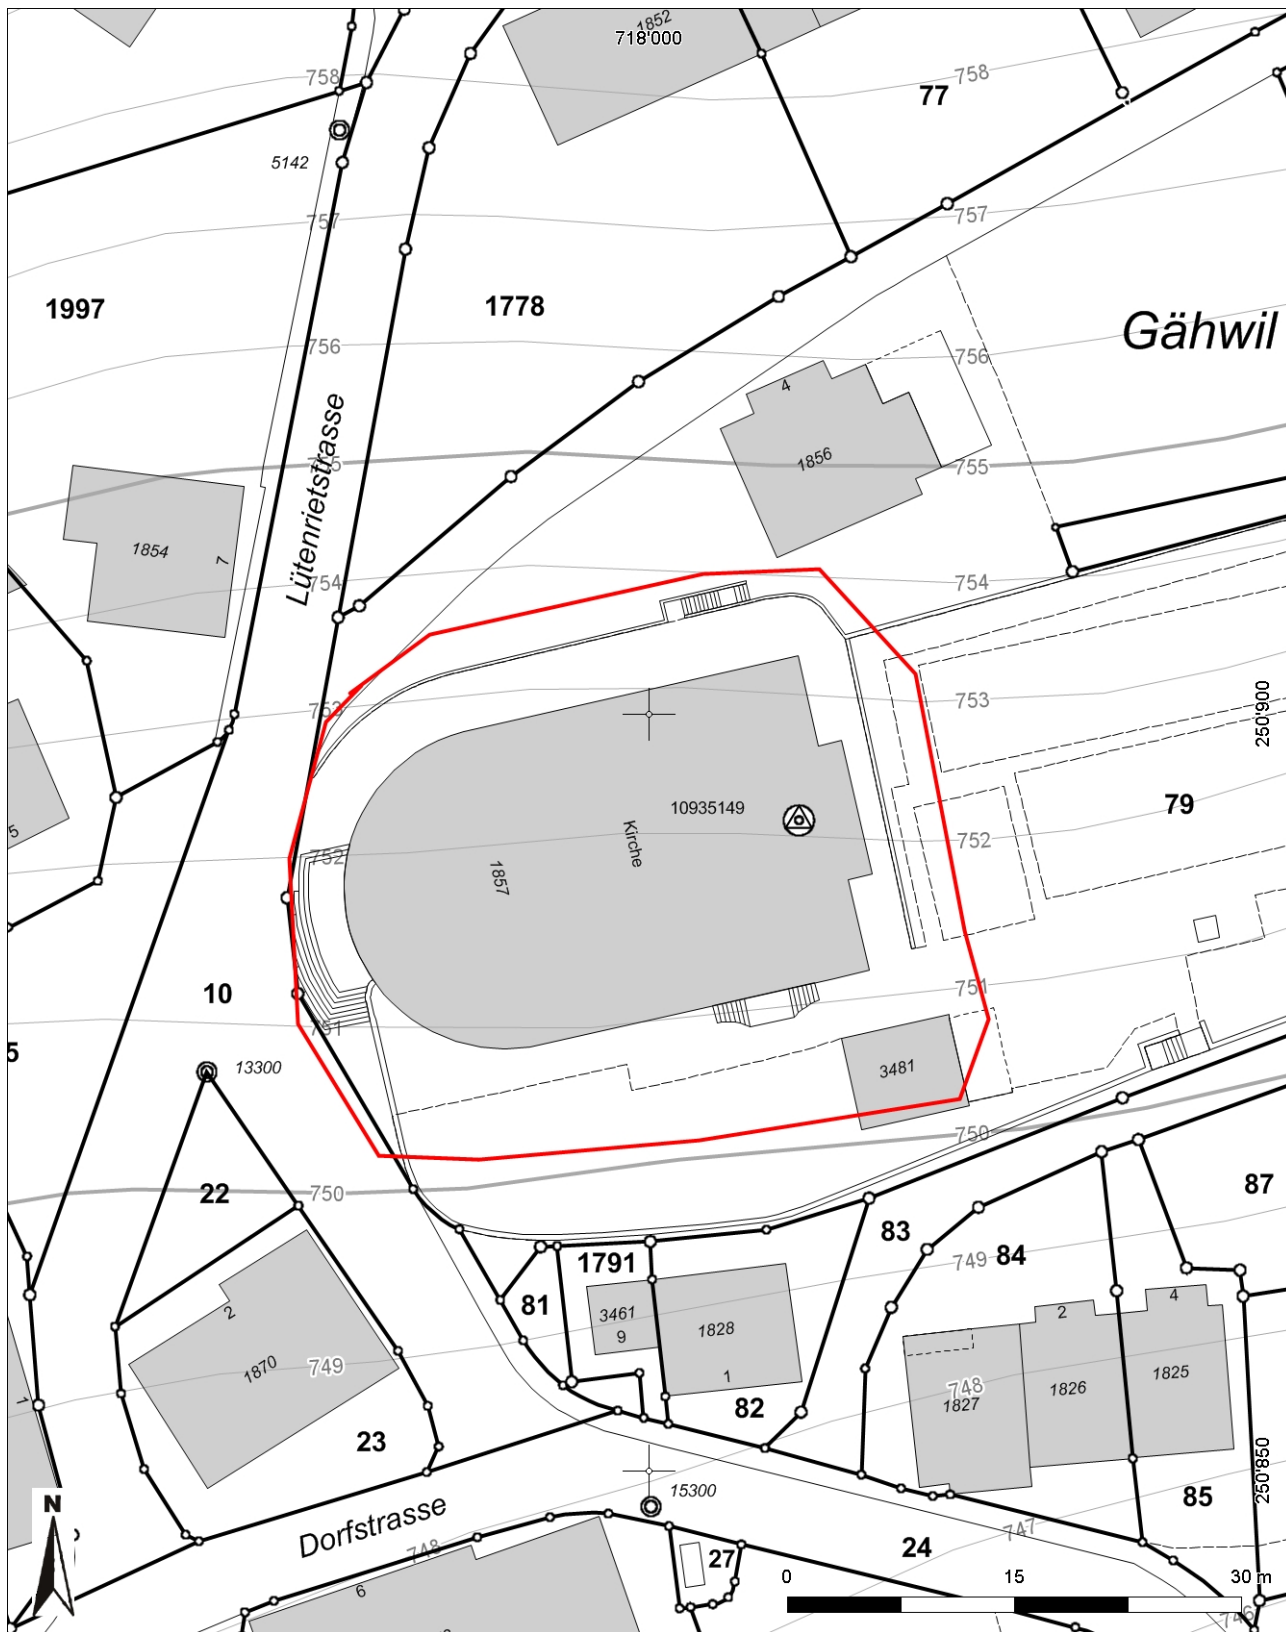

**Inventarblatt 73.026:  
Kirchberg, Gähwil, Pfarrkirche Hl. Dreifaltigkeit**

<b>Signatur</b>	73.026
<b>Gemeinde</b>	Kirchberg
<b>Koordinaten (kurz)</b>	718 000/250 890
<b>Epoche</b>	MZ (Mittelalter bis Neuzeit)
<b>Gattung</b>	SI 12 (Sakrale Anlage, Kultstätte, Tempel, Kirche, Kapelle, Kloster)
<b>Titel</b>	Gähwil: Kath. Pfarrkirche Hl. Dreifaltigkeit

## 73.026: Kirchberg Gähwil, Pfarrkirche Hl. Dreifaltigkeit

Mittelpunkt-Koordinaten 718'000 / 250'893

Massstab 1 : 500

Für die Richtigkeit & Aktualität der Daten wird keine Garantie übernommen.  
Es gelten die Nutzungsbedingungen des Geoportals.